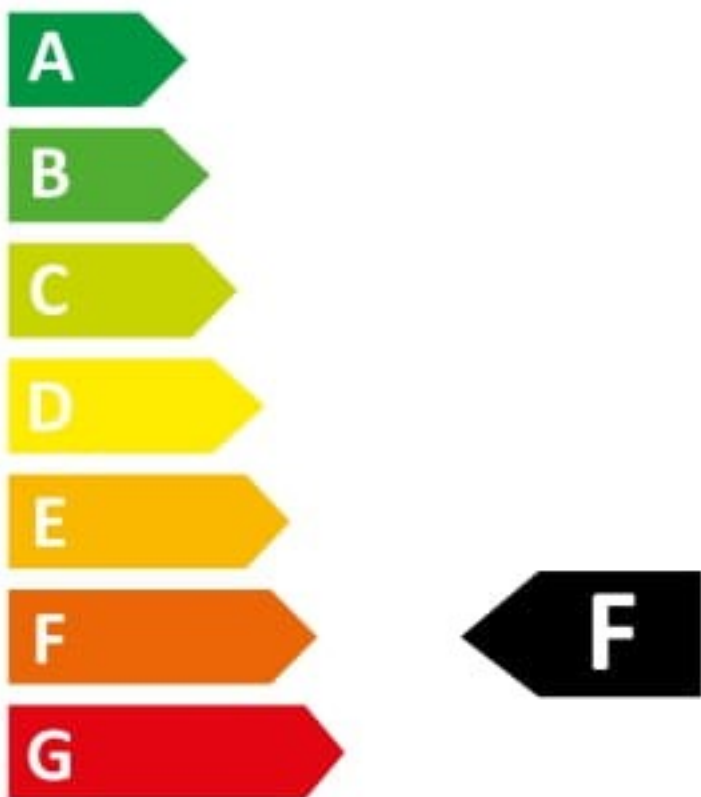

Volani Lighting

1882467.06.W

6
kWh/1000h

2019/2015