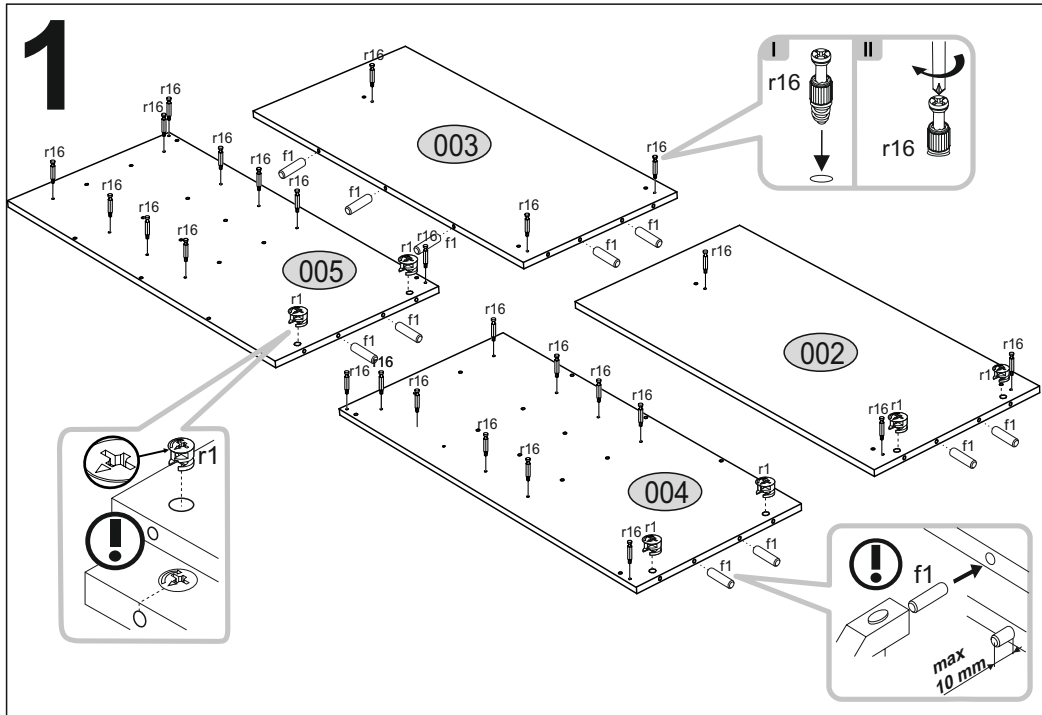

# Aufbauanleitung

Kode	Ausmaß			Anzahl	Paket
001	1150	500	16	1	1/2
002	1024	498	16	1	1/2
003	1024	466	16	1	1/2
004	1024	468	16	1	2/2
005	1024	468	16	1	2/2
006	450	466	16	1	2/2
007	450	466	16	2	2/2
009	450	466	16	1	2/2
010	100	637	16	1	1/2
011	100	637	16	2	1/2
012	130	450	16	6	1/2
013	100	466	16	1	1/2
014	60	466	16	1	1/2
Zubehör				1	2/2

# Zubehör:

<p>x34 r1</p> 	<p>x34 r16</p> 	<p>x22 s2</p> 	<p>x64 f1</p> 
<p>x1 z1</p> 	<p>x6 k1</p> 		