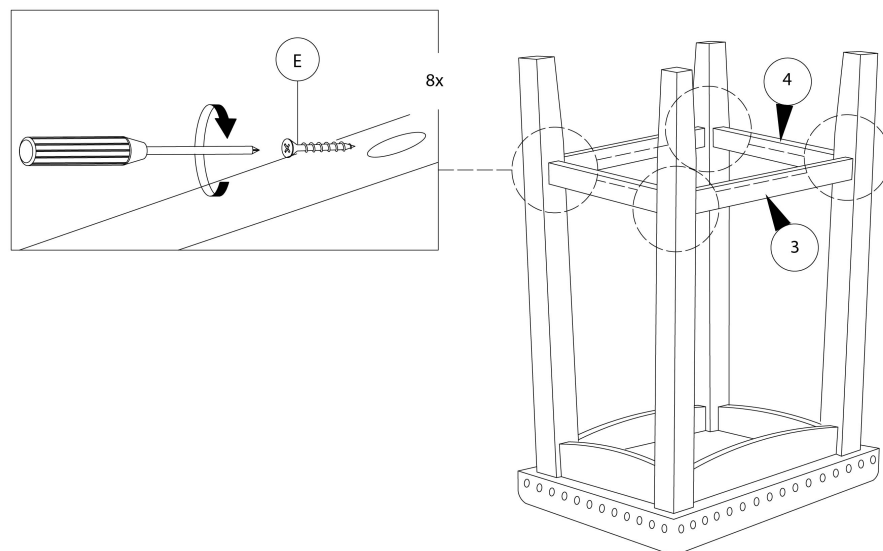

LISTE DES PIÈCES
PARTS LIST

PIÈCE / PART #	IMAGE	DESCRIPTION	QTY / QTÉ
1		SEAT SIÈGE	2
2		CHAIR LEG PATTE DE CHAISE	8
3		FRONT/BACK STRETCHER CHÂSSIS DEVANT/ARRIÈRE	4
4		SIDE STRETCHER CHÂSSIS CÔTÉ	4

LISTE DES PIÈCES DE MONTAGE HARDWARE LIST

PIÈCE / PART #	IMAGE	DESCRIPTION	QTY / QTÉ
A		ASSEMBLING BOLT - Ø 1/4" X 2 3/8" BOULON D'ASSEMBLAGE - Ø 1/4" X 2 3/8"	16
B		LOCK WASHER - Ø 1/4" X 1/2" ENTRETOISE DE MÉTAL - Ø 1/4" X 1/2"	16
C		METAL WASHER - Ø 1/4" X 3/4" RONDELLE DE MÉTAL - Ø 1/4" X 3/4"	16
D		HEX KEY CLÉ HEXAGONALE	2
E		ASSEMBLING SCREW - Ø 1/8" X 1 1/2" VIS D'ASSEMBLAGE - Ø 1/8" X 1 1/2"	16

OUTIL DE VÉRIFICATION DE DIMENSIONS DES PIÈCES
HARDWARE DIMENSIONS VERIFICATION TOOL

ÉTAPE / STEP 1

ÉTAPE / STEP 2

ÉTAPE / STEP 3

ÉTAPE / STEP 4