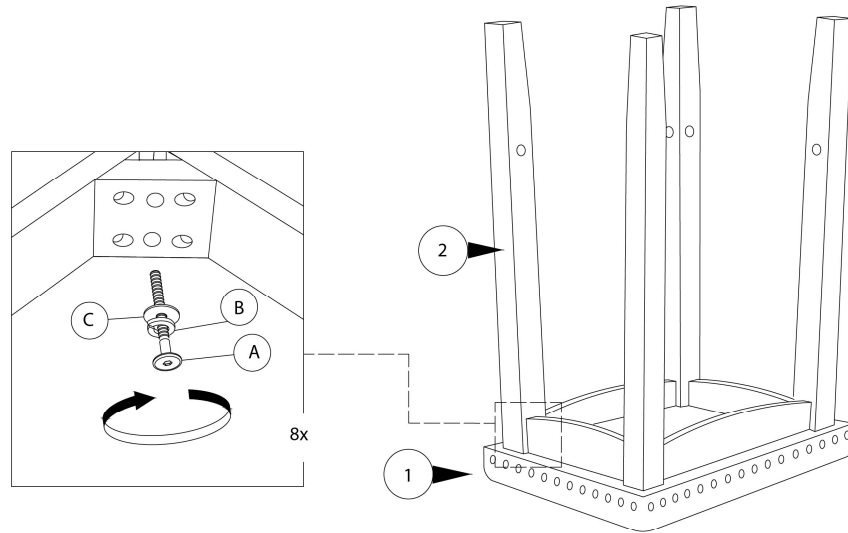

LISTE DES PIÈCES
PARTS LIST

PIÈCE / PART #	IMAGE	DESCRIPTION	QTY / QTÉ
1		SEAT SIÈGE	2
2		CHAIR LEG PATTE DE CHAISE	8
3		FRONT/BACK STRETCHER CHÂSSIS DEVANT/ARRIÈRE	4
4		SIDE STRETCHER CHÂSSIS CÔTÉ	4

LISTE DES PIÈCES DE MONTAGE HARDWARE LIST

PIÈCE / PART #	IMAGE	DESCRIPTION	QTY / QTÉ
A		ASSEMBLING BOLT - Ø 1/4" X 2 3/8" BOULON D'ASSEMBLAGE - Ø 1/4" X 2 3/8"	16
B		LOCK WASHER - Ø 1/4" X 1/2" ENTRETOISE DE MÉTAL - Ø 1/4" X 1/2"	16
C		METAL WASHER - Ø 1/4" X 3/4" RONDELLE DE MÉTAL - Ø 1/4" X 3/4"	16
D		HEX KEY CLÉ HEXAGONALE	2
E		ASSEMBLING SCREW - Ø 1/8" X 1 1/2" VIS D'ASSEMBLAGE - Ø 1/8" X 1 1/2"	16

OUTIL DE VÉRIFICATION DE DIMENSIONS DES PIÈCES
HARDWARE DIMENSIONS VERIFICATION TOOL

ÉTAPE / STEP 1

ÉTAPE / STEP 2

ÉTAPE / STEP 3

ÉTAPE / STEP 4