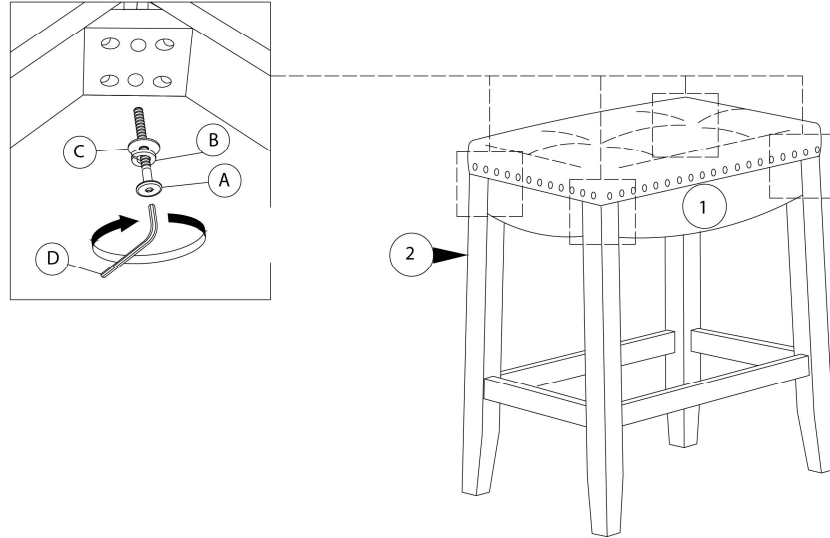

LISTE DES PIÈCES
PARTS LIST

PIÈCE / PART #	IMAGE	DESCRIPTION	QTY / QTÉ
1		SEAT SIÈGE	2
2		CHAIR LEG PATTE DE CHAISE	8
3		FRONT/BACK STRETCHER CHÂSSIS DEVANT/ARRIÈRE	4
4		SIDE STRETCHER CHÂSSIS CÔTÉ	4

LISTE DES PIÈCES DE MONTAGE HARDWARE LIST

PIÈCE / PART #	IMAGE	DESCRIPTION	QTY / QTÉ
A		ASSEMBLING BOLT - Ø 1/4" X 2 3/8" BOULON D'ASSEMBLAGE - Ø 1/4" X 2 3/8"	16
B		LOCK WASHER - Ø 1/4" X 1/2" ENTRETOISE DE MÉTAL - Ø 1/4" X 1/2"	16
C		METAL WASHER - Ø 1/4" X 3/4" RONDELLE DE MÉTAL - Ø 1/4" X 3/4"	16
D		HEX KEY CLÉ HEXAGONALE	2
E		ASSEMBLING SCREW - Ø 1/8" X 1 1/2" VIS D'ASSEMBLAGE - Ø 1/8" X 1 1/2"	16

OUTIL DE VÉRIFICATION DE DIMENSIONS DES PIÈCES
HARDWARE DIMENSIONS VERIFICATION TOOL

ÉTAPE / STEP 1

ÉTAPE / STEP 2

ÉTAPE / STEP 3

ÉTAPE / STEP 4