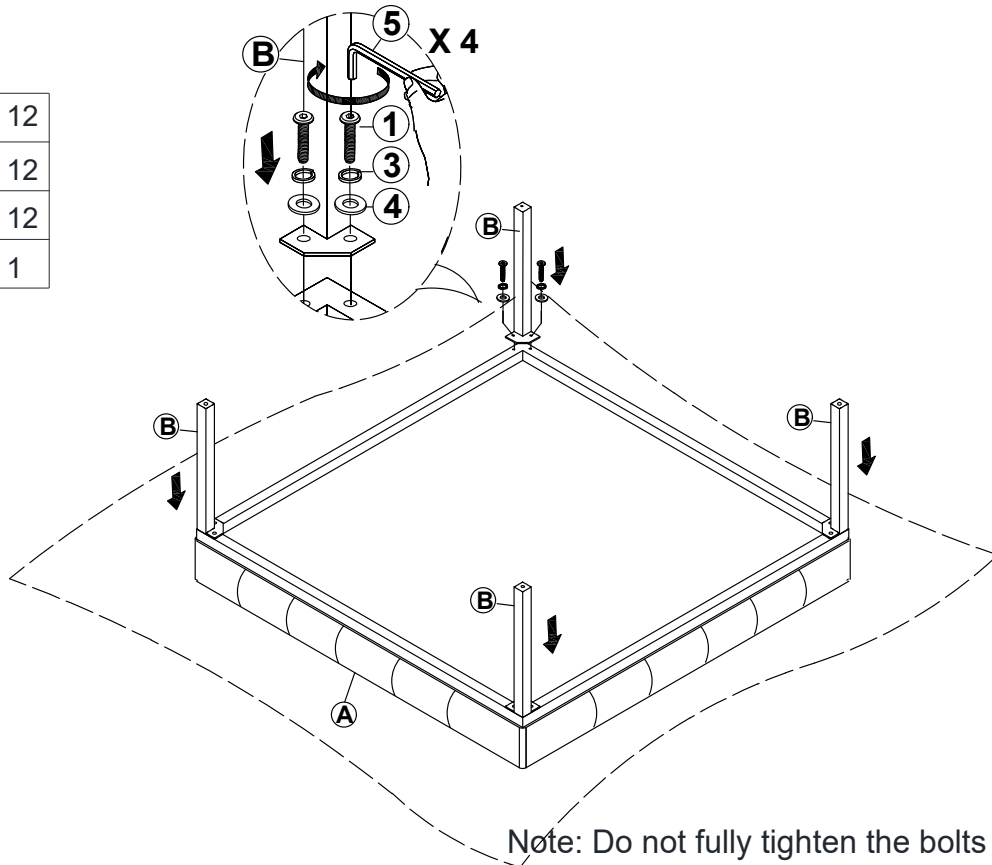

PARTS LIST

<p>A x 1</p>  <p>Seat Cushion</p>	<p>B x 4</p>  <p>Side Leg</p>	<p>C x 1</p>  <p>Bottom Frame</p>	
---------------------------------------------------------------------------------------------------------------------------	-----------------------------------------------------------------------------------------------------------------------	----------------------------------------------------------------------------------------------------------------------------	--

HARDWARE LIST

<p>1 x 12</p>  <p>Bolt M6*30mm</p>	<p>2 x 4</p>  <p>Bolt M6*40mm</p>	<p>3 x 12</p>  <p>Spring Washer</p>	<p>4 x 12</p>  <p>Flat Washer M6*18mm</p>
<p>5 x 1</p>  <p>Allen Wrench</p>			

SPARE LIST

<p>1 x 1</p>  <p>Bolt M6*30mm</p>	<p>2 x 1</p>  <p>Bolt M6*40mm</p>	<p>3 x 1</p>  <p>Spring Washer</p>	<p>4 x 1</p>  <p>Flat Washer M6*18mm</p>
-----------------------------------------------------------------------------------------------------------------------------	-----------------------------------------------------------------------------------------------------------------------------	-------------------------------------------------------------------------------------------------------------------------------	--------------------------------------------------------------------------------------------------------------------------------------

Be sure to check all packing material carefully for small parts, which may have come loose inside the carton during shipment.

ASSEMBLY INSTRUCTION

STEP 1

1		x 12
3		x 12
4		x 12
5		x 1

STEP 2

2		x 4
---	-------------------------------------------------------------------------------------	-----