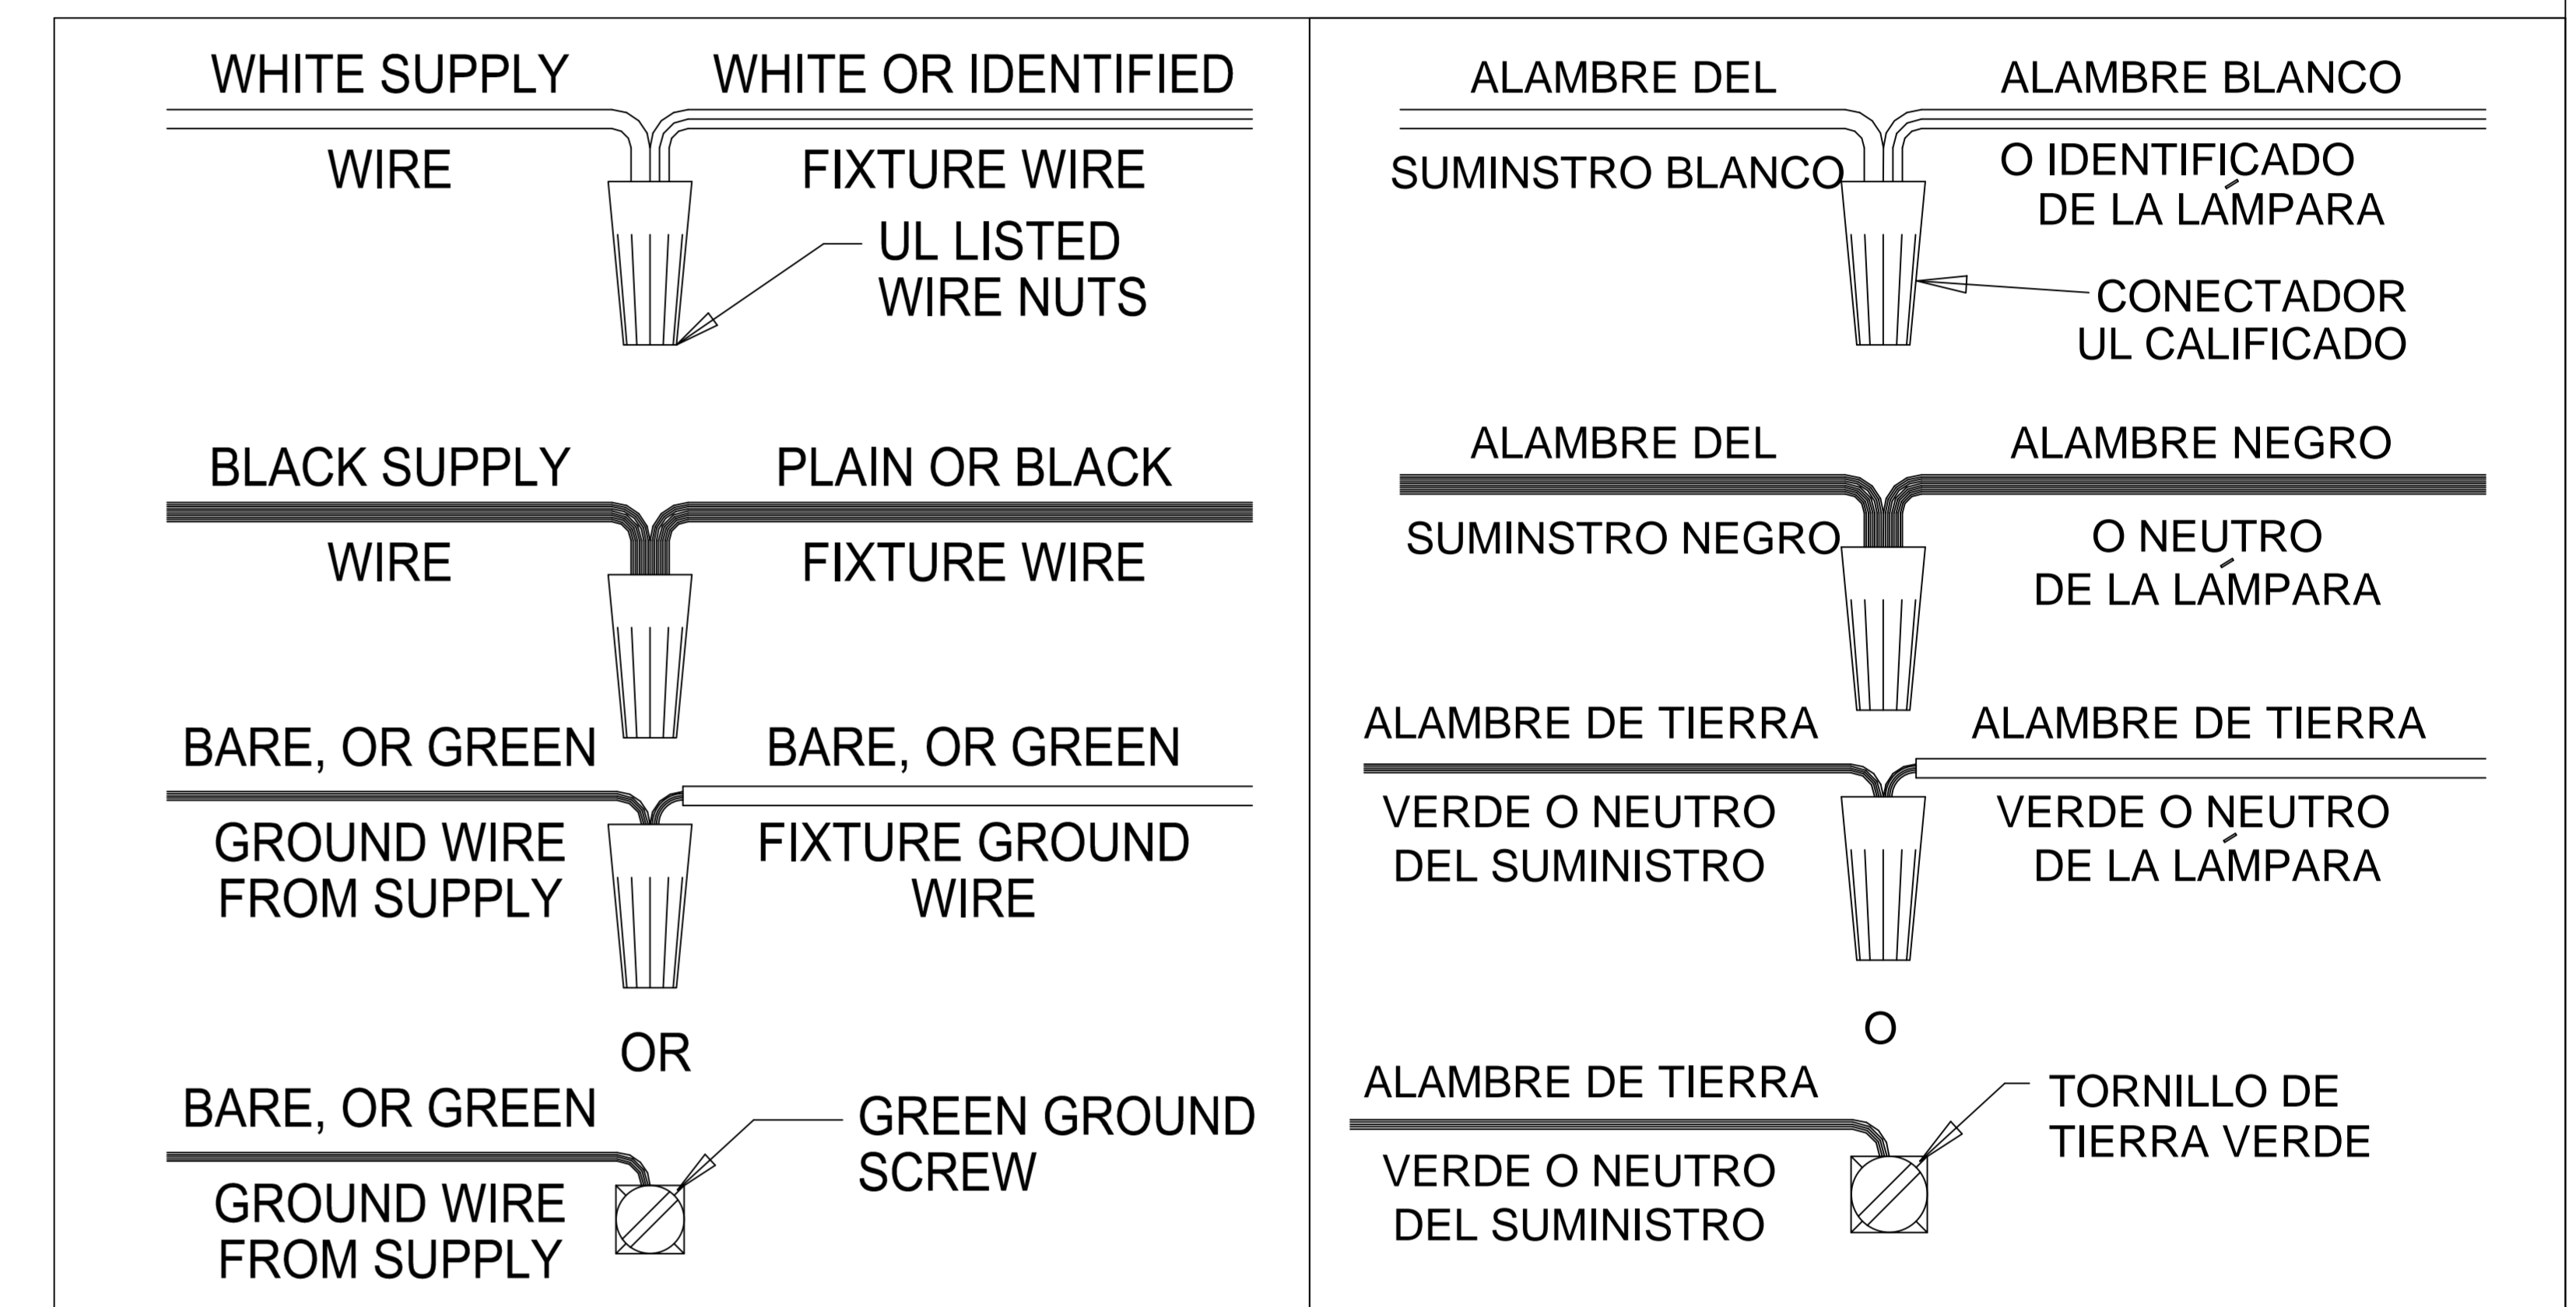

Caution: Electrician installation highly recommended. All glass is fragile, use care when handling glass component(s) and or lamp(s). Read instructions carefully and turn electricity off at the main circuit breaker panel before beginning installation.

Advertencia: Si usa alguien dispositivo especial de control can este aparato de luz, siga las instrucciones cuidadosamente para asegurar la completa conformidad con los requisitos N.E.C. Si existe alguna duda, contacte un electricista calificado.

Precaución: Instalación de electricista altamente recomendada. El vidrio es frágil: Tenga cuidado al manipular el (los) elemento(s) de vidrio y/o la(s) bombilla (s). Lea atentamente las instrucciones y encienda la electricidad en el panel del interruptor principal antes de comenzar la instalación.

*****
Important Notice: This is a generic instruction sheet used for various fixtures. Fixture shape and style may vary. Glass, Shade, Diffuser shape and style may vary.

Aviso Importante: Esta es una hoja de instrucciones genérica utilizada para varios accesorios. La forma y el estilo del accesorio pueden variar. El vidrio, la sombra, la forma del difusor y el estilo pueden variar.

Assembly Steps

1. C. D → A
2. E. F → B
3. H. G → C
4. J → I

Part included

QTY	Part Description	Code
0	Junction box	A
3	Wires nuts	B
1	Mounting bracket	C
2	Studs	D
0	Leading wires	E
2	Wires	F
1	Canopy	G
2	Screws	H