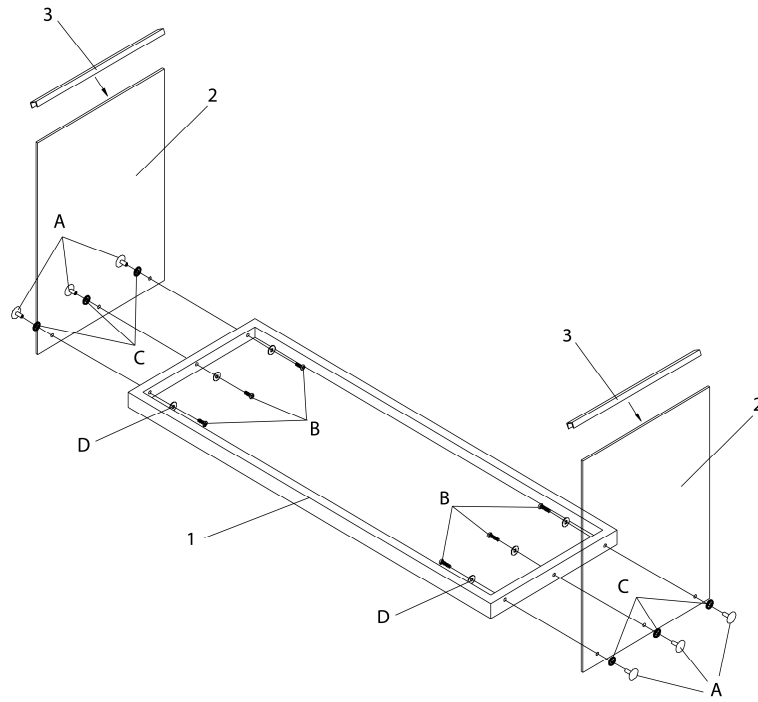

**INSTRUCTIONS D'ASSEMBLAGE
ASSEMBLY INSTRUCTIONS**

**TABLE DE SALON -
GRIS CIMENTE ET VERRE TREMPE**

**COFFEE TABLE -
GREY CEMENT WITH TEMPERED GLASS**

LISTE DES PIÈCES
PARTS LIST

PIÈCE / PART #	IMAGE	DESCRIPTION	QTY / QTÉ
1		COFFEE TABLE TOP SURFACE TABLE À CAFE	1
2		GLASS PANEL PANNEAU EN VERRE	2
3		PLASTIC BAR BARRE DE PLASTIQUE	2

LISTE DES PIÈCES DE MONTAGE HARDWARE LIST

PIÈCE / PART #	IMAGE	DESCRIPTION	QTY / QTÉ
A		SCREW CAP - Ø1/4" X 1 3/8" CAPUCHON DE VIS - Ø1/4" X 1 3/8"	6
B		ASSEMBLING BOLT - Ø1/4" X 1 7/8" BOULON D'ASSEMBLAGE - Ø1/4" X 1 7/8"	6
C		PLASTIC WASHER - Ø3/8" RONDELLE DE PLASTIQUE - Ø3/8"	6
D		METAL WASHER - Ø1/4" RONDELLE DE MÉTAL - Ø1/4"	6
E		HEX KEY CLÉ HEXAGONALE	1

**OUTIL DE VÉRIFICATION DE DIMENSIONS DES PIÈCES
HARDWARE DIMENSIONS VERIFICATION TOOL**

ÉTAPE / STEP 1

ÉTAPE / STEP 2