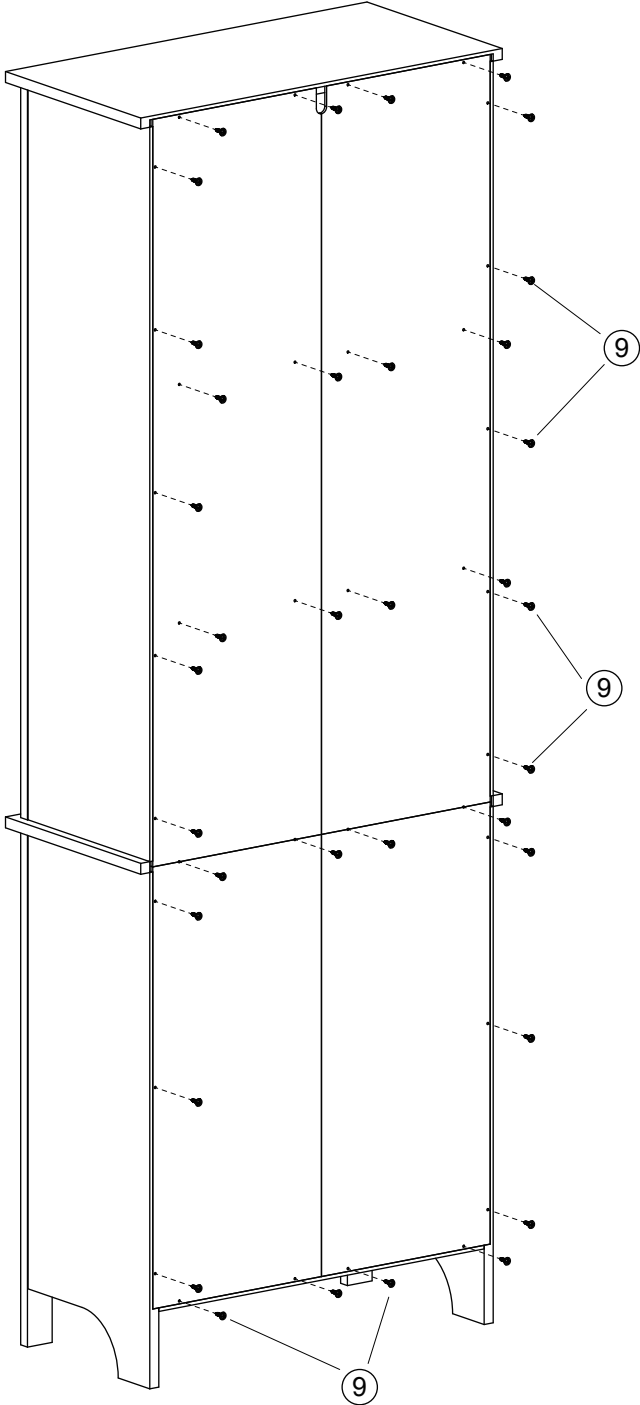

Dimension	
Width	60cm
Depth	30cm
Height	175cm

Assembly Instruction

(A) ×1	(B) ×1	(C) ×1	(D) ×1
(E) ×1	(F) ×1	(G) ×1	(H) ×2
(I) ×1	(J) ×1	(K) ×1	(L) ×1
(M) ×1	(N) ×1	(O) ×1	(P) ×1
(Q) ×1	(R) ×1	(S) ×1	(T) ×1
(U) ×1	(V) ×1	(W) ×1	

②×4

③×2

Assembly Instruction

Step 10

⑩×1

⑪×1

Step 11

①×4

②×4

③×2

Assembly Instruction

Step 12

⑨ x36

Assembly Instruction

Step 13

7 × 16

Assembly Instruction

Step 14

④×2	⑤×2	⑧×4
		
	⑫×1	⑬×1
	 Φ4*35mm	
		⑩×1
		