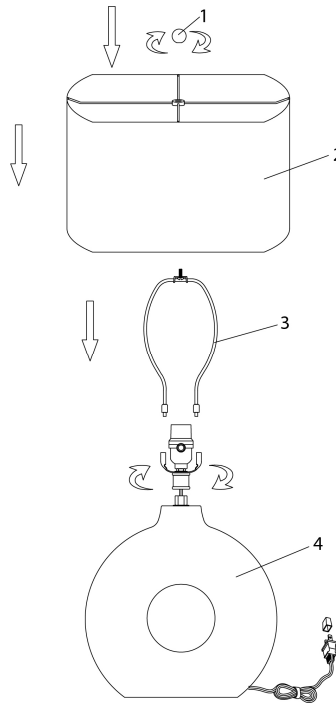

LISTE DES PIÈCES
PARTS LIST

PIÈCE / PART #	IMAGE	DESCRIPTION	QTY / QTÉ
1		FINIAL FAÎTEAU	1
2		SHADE ABAT-JOUR	1
3		HARP LYRE	1
4		LAMP BASE SOCLE DE LAMPE	1

ÉTAPE / STEP 1