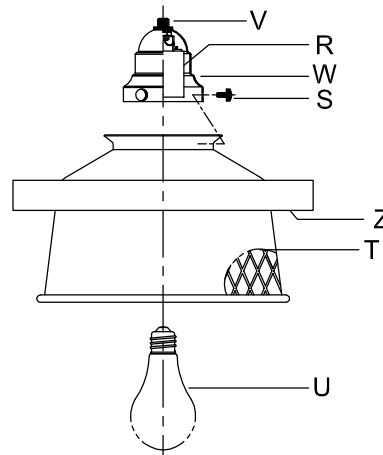

Assembly & Installation Instructions

CAUTION: Read instructions carefully and turn electricity off at main circuit breaker panel before beginning installation.

*****

WARNING - If any Special Control Devices are used with this Fixture, Follow the Instructions Carefully to assure full compliance with N.E.C. requirements. If there are any questions, contact a Qualified Electrical Contractor.

WARNING - This product contains chemicals known to the State of California to cause cancer, birth defects and /or other reproductive harm. Thoroughly wash hands after installing, handling, cleaning, or otherwise touching this product.
CAUTION - All glass is fragile, use care when handling Glass component(s) and or Lamp(s).

*****

CANOPY MOUNTING & WIRE CONNECTION ASSEMBLY STEPS:

ADJUST HEIGHT WITH "D"
N → A (TO LOCK)
RÉGLEZ LA HAUTEUR AVEC "D"
N → A (À VERROUILLER)
AJUSTA LA ALTURA CON "D"
N → A (APRETAR)

**B, C, G & U
(NOT FURNISHED)
(NON FOURNIE)
(NO INCLUIDA)**

1. D,E → A
2. K → D
3. B,A → C
4. F → N
5. N → P
6. P → Q
7. M → L,N
8. F → P,N,M,L
9. F → G
10. H,J → D
11. P → V
12. U → R
13. Z → T
14. S,W → T