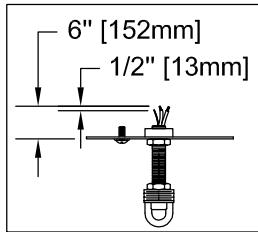

CANOPY MOUNTING & WIRE CONNECTION ASSEMBLY STEPS:

ADJUST HEIGHT WITH "D"
 N → A (TO LOCK)
 RÉGLEZ LA HAUTEUR AVEC "D"
 N → A (À VERROUILLER)
 AJUSTA LA ALTURA CON "D"
 N → A (APRETAR)

**B, C, G & U
 (NOT FURNISHED)
 (NON FOURNIE)
 (NO INCLUIDA)**