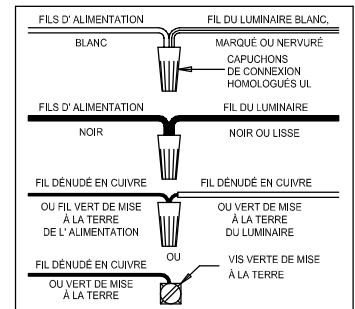

Instructions d'Assemblage et Installation

MISE EN GARDE: Lire les instructions avec soin et couper le courant au disjoncteur central avant de commencer l'installation.

AVERTISSEMENT - S'il y a d'autres mécanismes régulateurs qui s'emploient avec ce dispositif, suivre soigneusement les instructions pour satisfaire aux exigences NEC. Si vous avez des questions, consulter un électricien qualifié.

AVERTISSEMENT - Ce produit contient des composants chimiques qui selon L'état de Californie provoquent un cancer, des infirmités de naissance et (ou) du mal au système reproductif. Il faut laver les mains soigneusement après avoir installé, manipulé, nettoyé, ou autrement touché ce produit.

MISE EN GARDE - Le verre est toujours fragile; maniez le(s) composant(s) et/ou l' (les) ampoule(s) avec prudence.