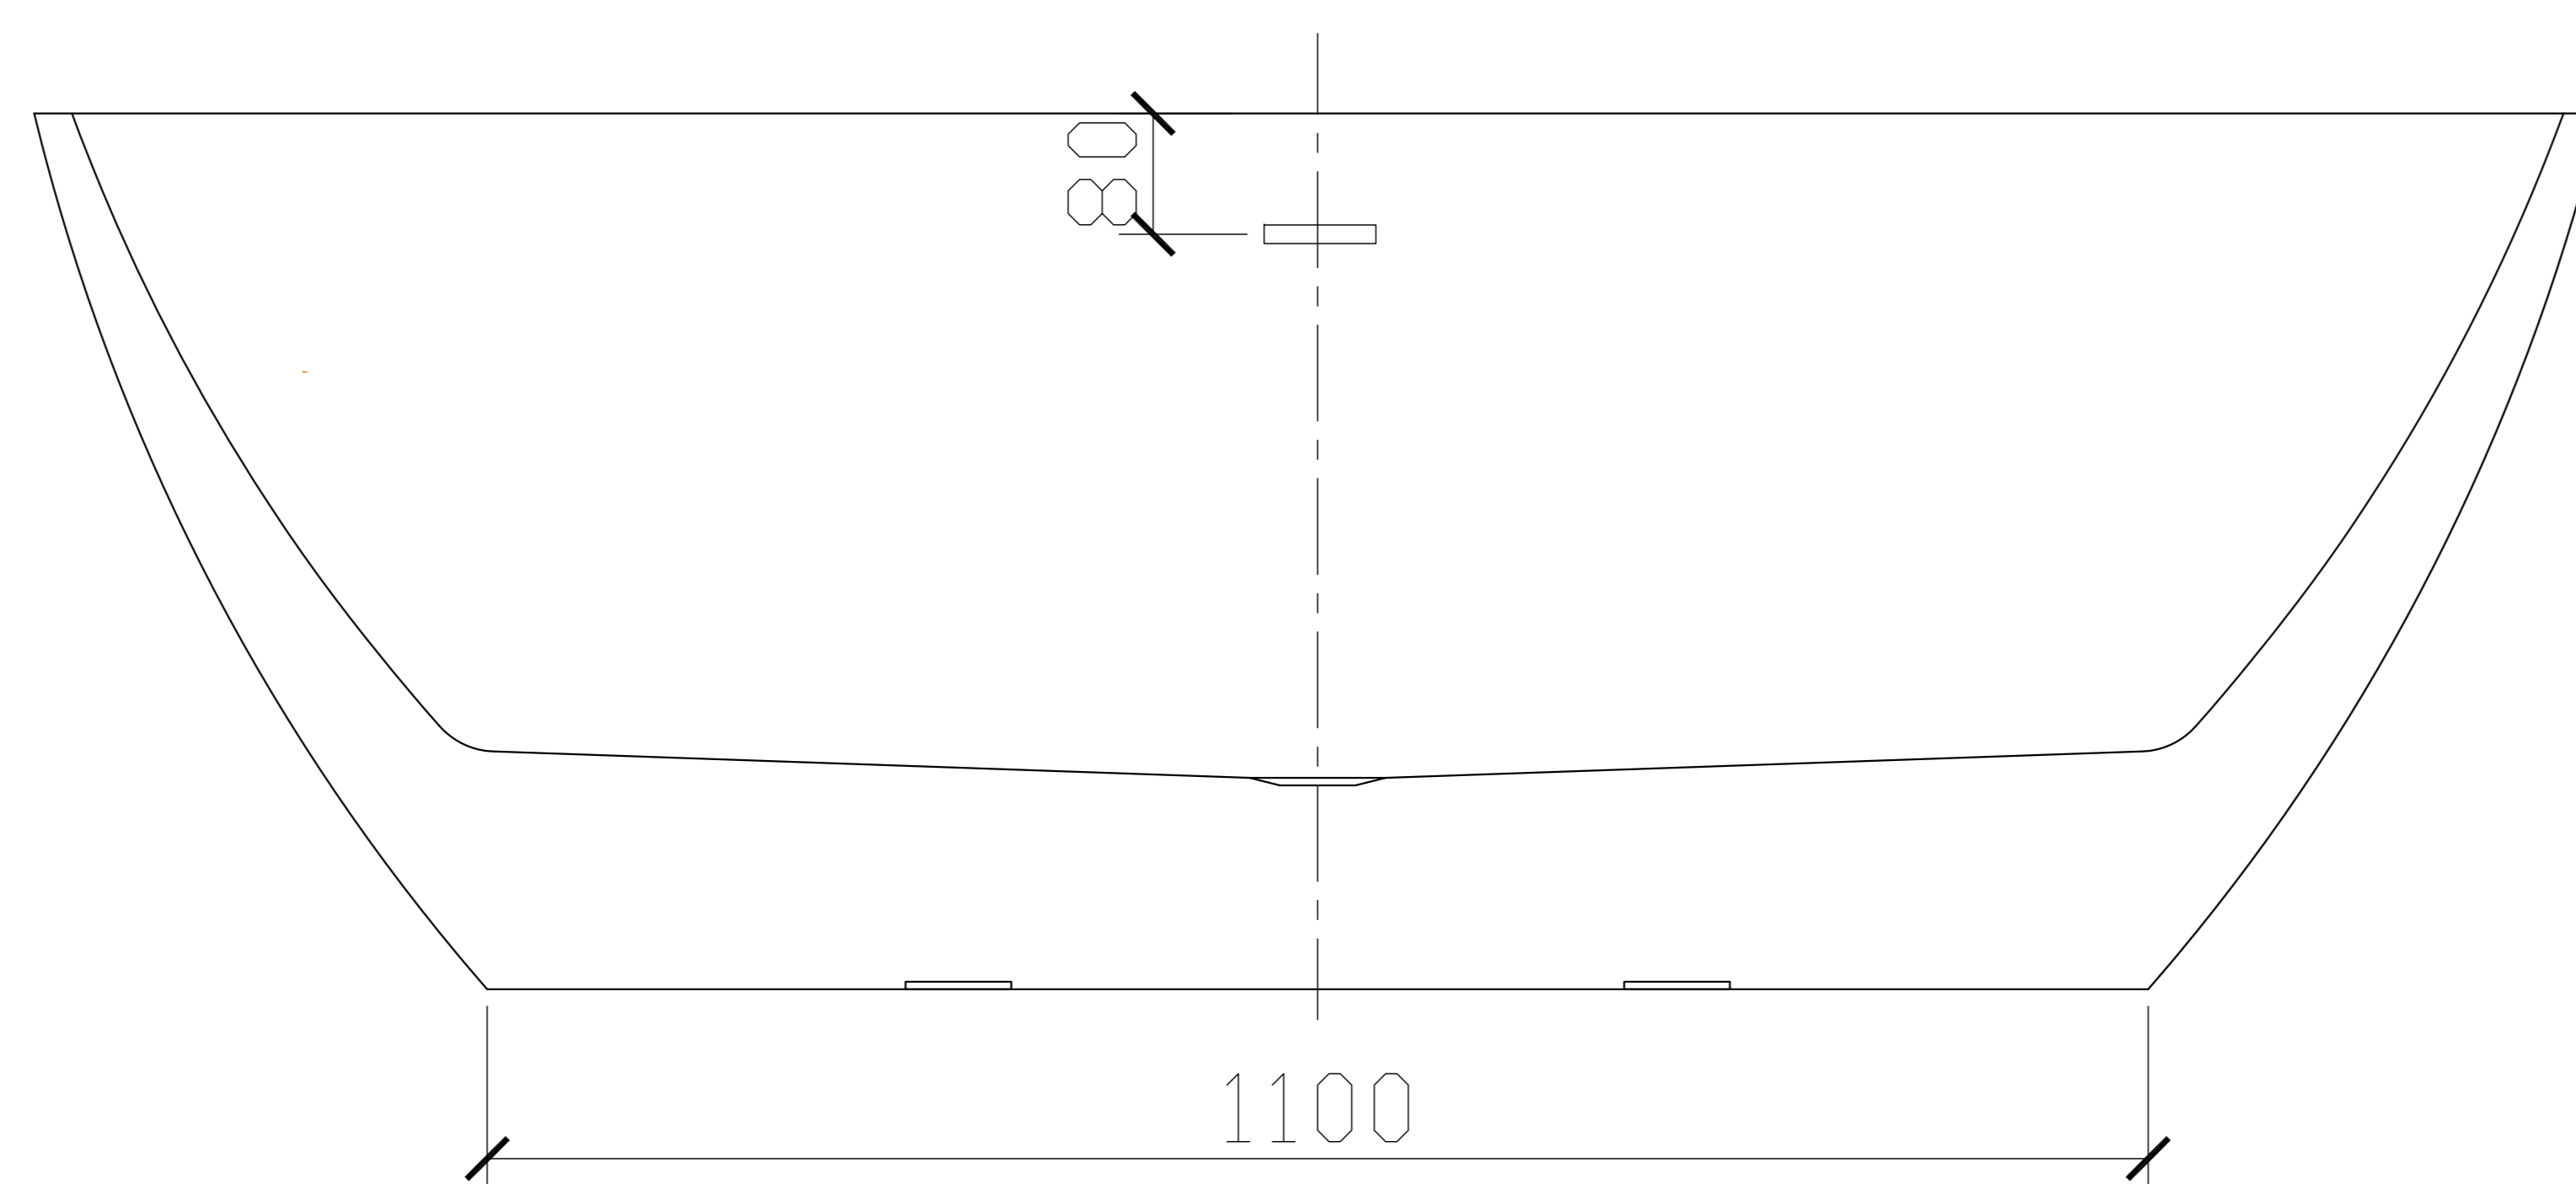

TONA[®]
Bathroom Furniture

技术要求:

1. 需符合CUPC 浴缸标准
2. 需符合JCT 779-2010 浴缸标准
3. 底部横档保留

产品名称	Flora-T芙洛拉-1700亚克力叠放裸缸	客户名	TONA	
产品规格	U9A170061001	图 页	1-1	
设计	寿月晖	比例	1:10	日期
修改		单位	mm	2022-06-22
审核		审批		材料:亚克力板 版本:C/2