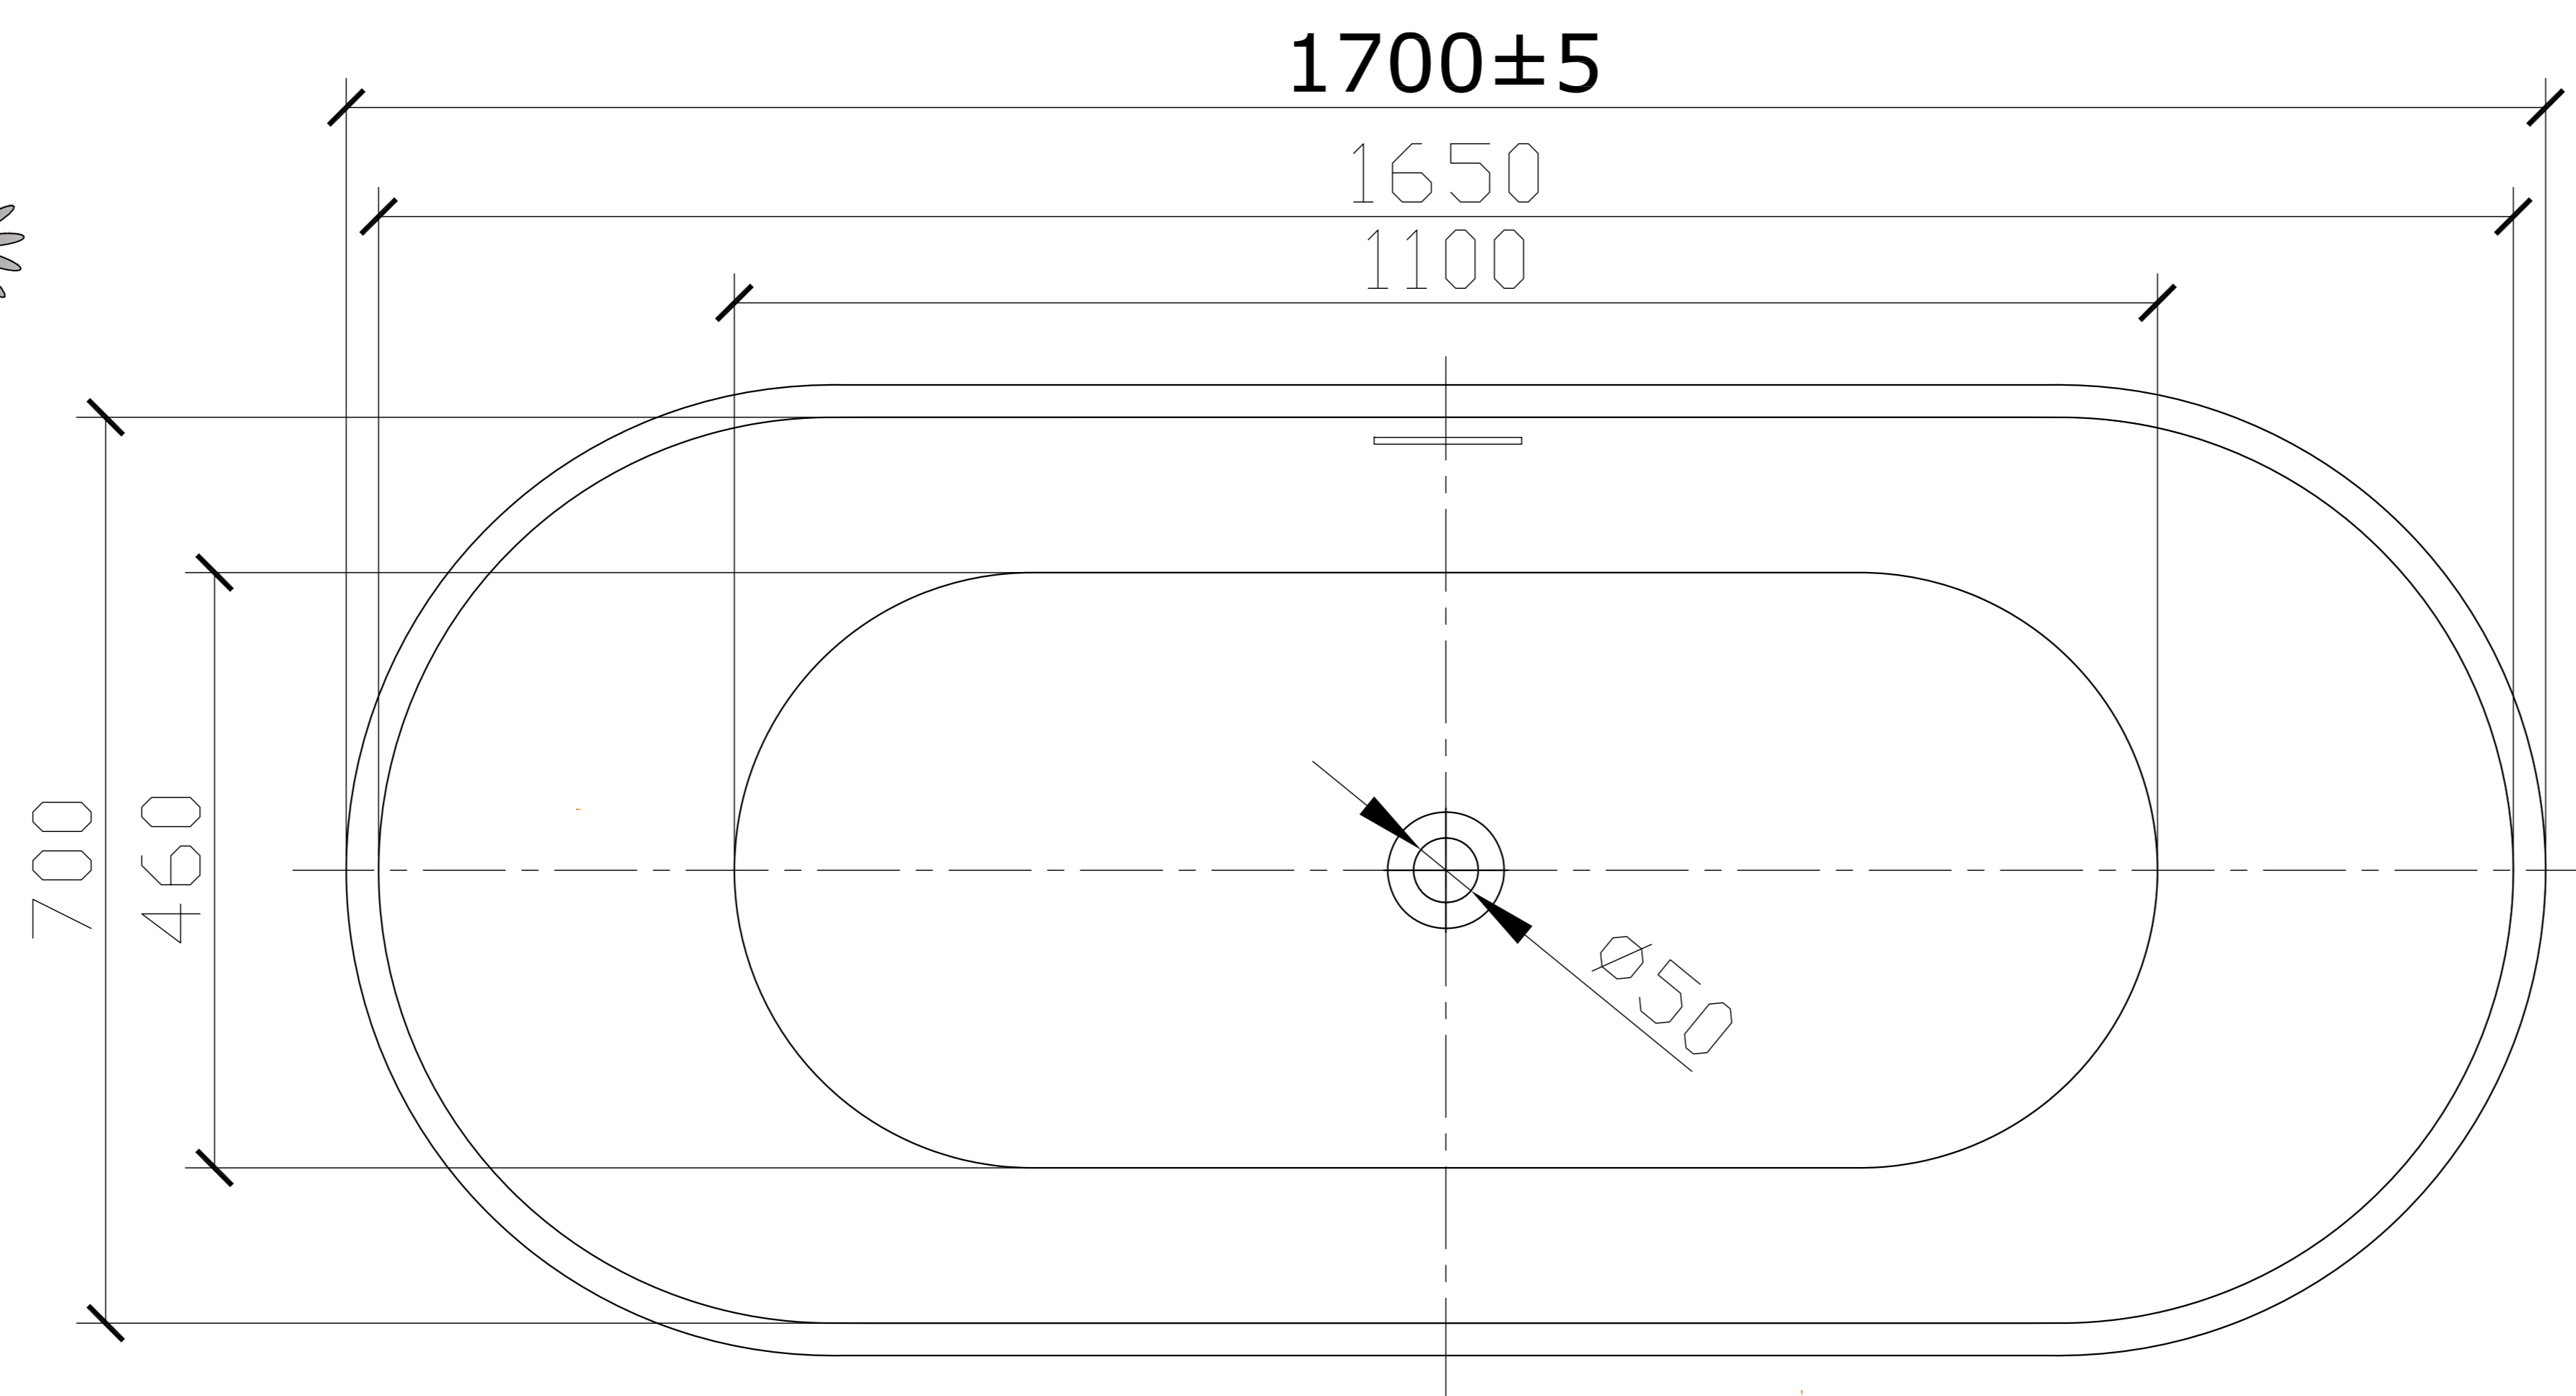

TONA[®]
Bathroom Furniture

技术要求:

1. 需符合CUPC 浴缸标准
2. 需符合JCT 779-2010 浴缸标准
3. 底部横档保留

产品名称	Flora-T芙洛拉-1700亚克力叠放裸缸	客户名	TONA	
产品规格	U9A170061001	图 页	1-1	
设计	寿月晖	比例	1:10	日期
修改		单位	mm	2022-06-22
审核		审批		材料:亚克力板 版本:C/2