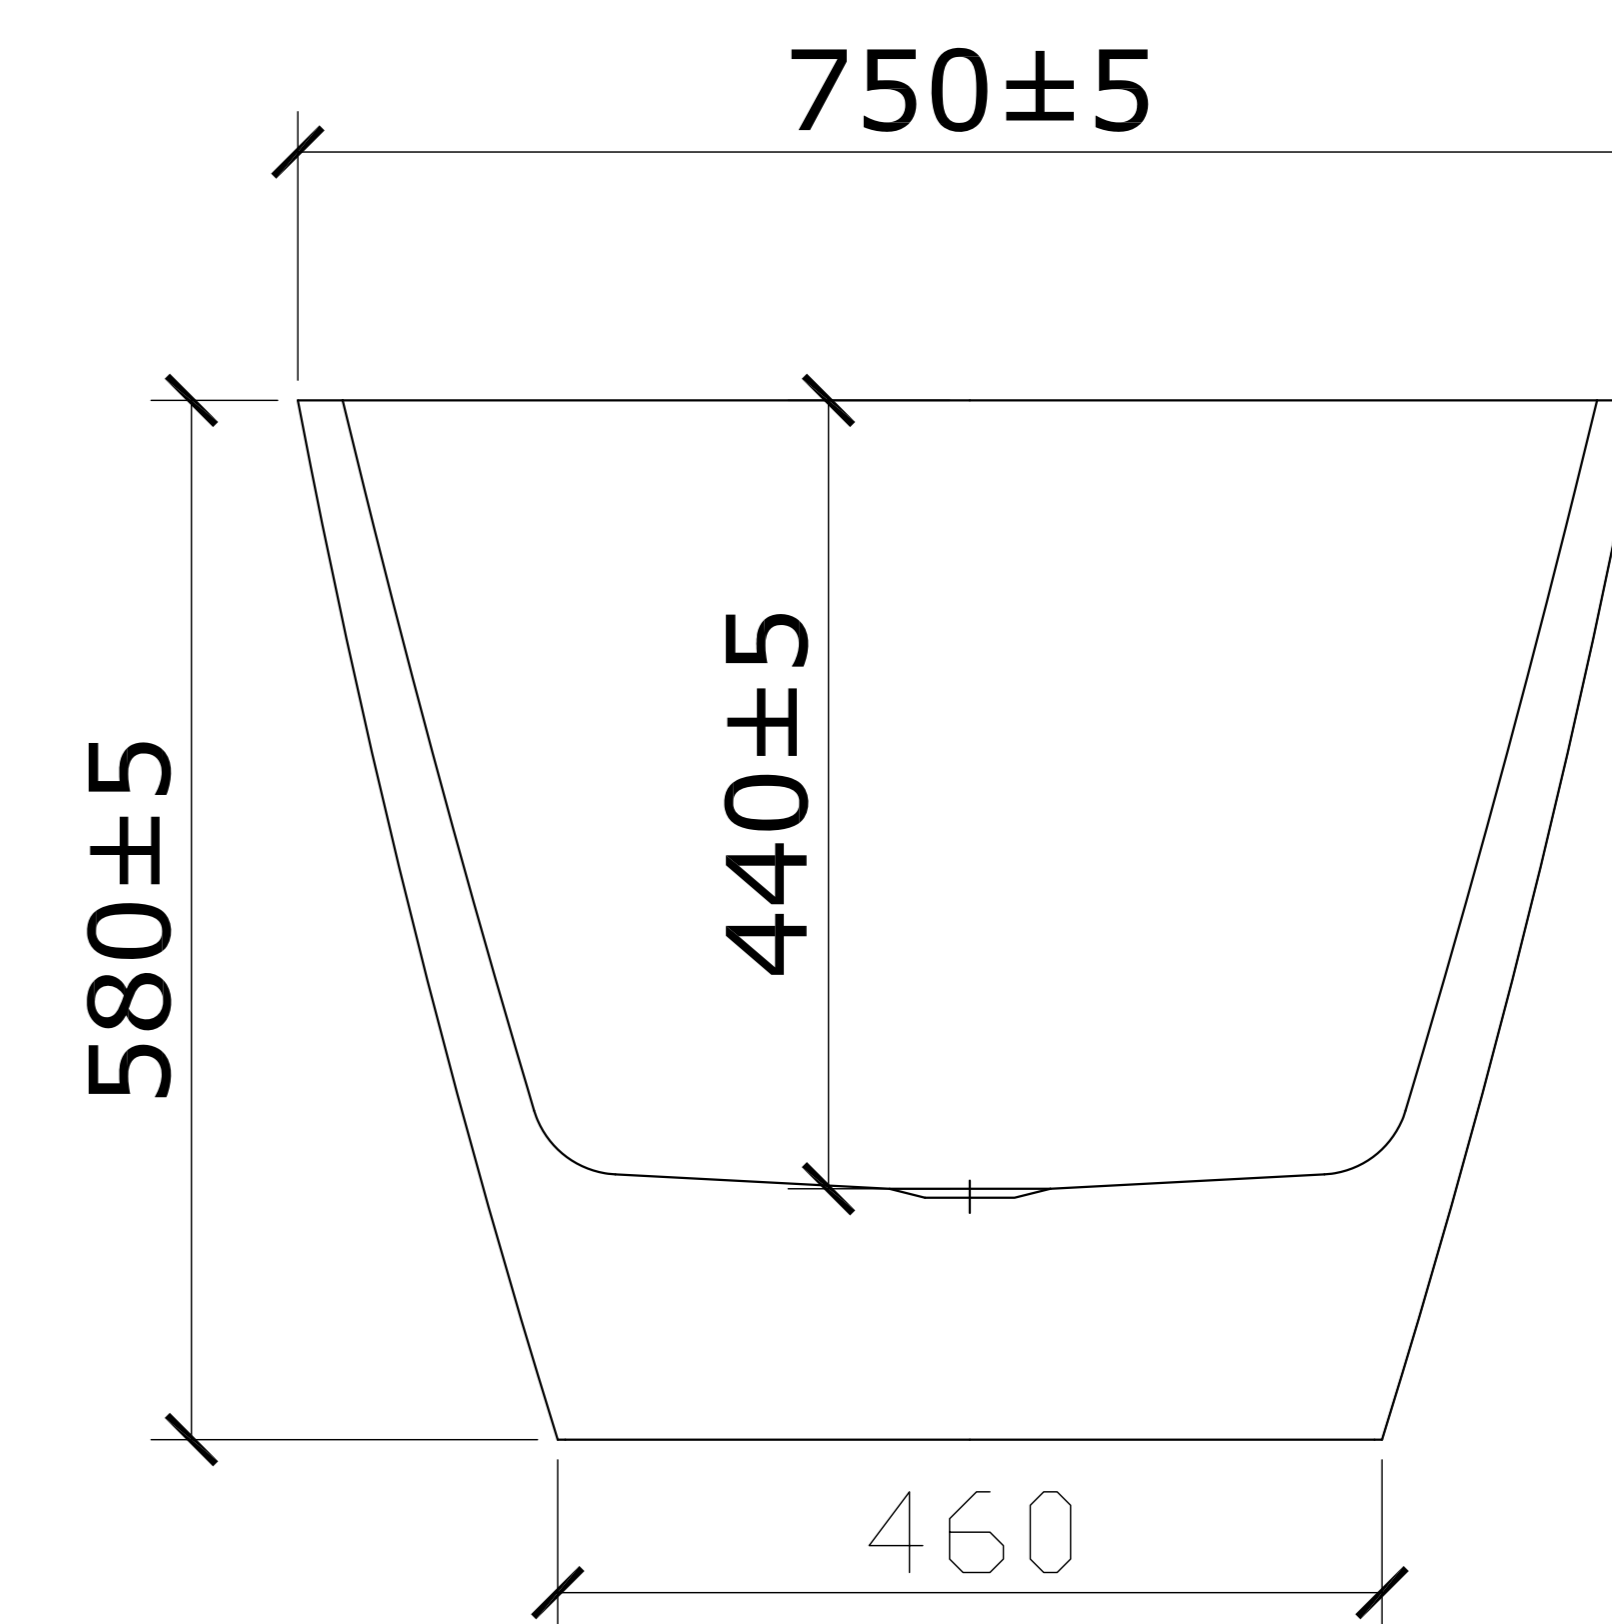

TONA[®]
Bathroom Furniture

技术要求:

1. 需符合CUPC 浴缸标准
2. 需符合JCT 779-2010 浴缸标准
3. 底部横档保留

产品名称	Flora-T芙洛拉-1700亚克力叠放裸缸	客户名	TONA	
产品规格	U9A170061001	图 页	1-1	
设计	寿月晖	比例	1:10	日期
修改		单位	mm	2022-06-22
审核		审批		材料:亚克力板 版本:C/2