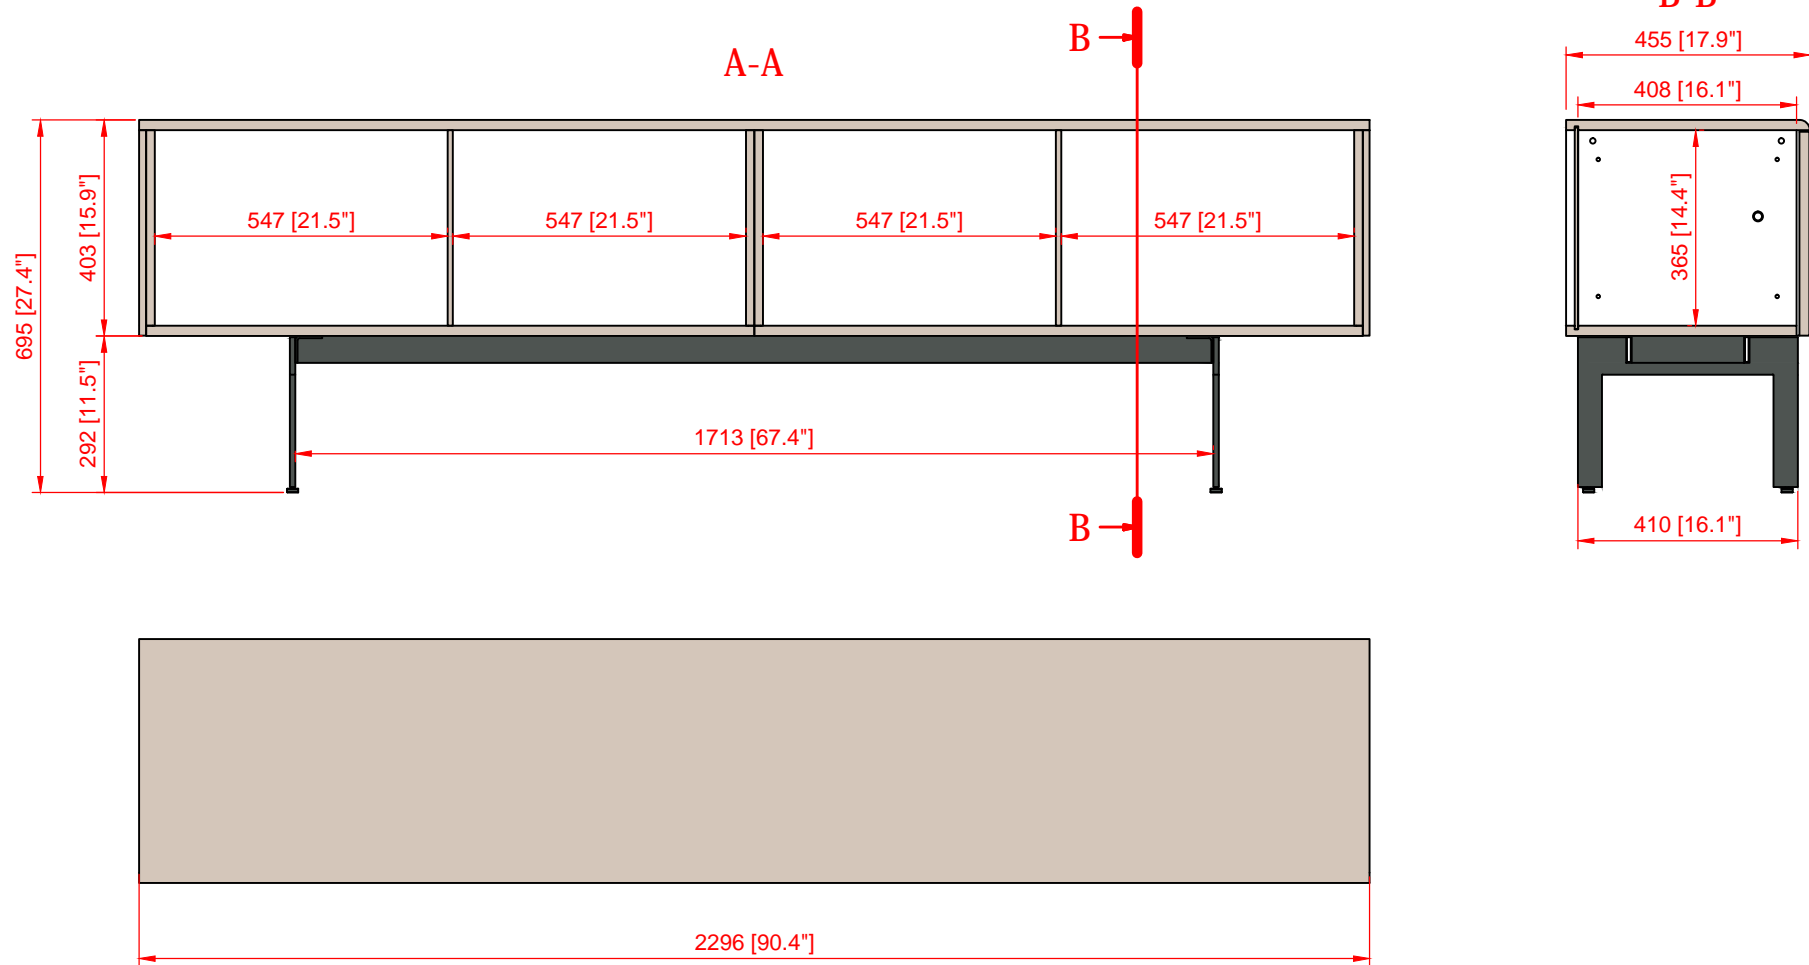

MALMÖ

ref. MLM412+ZOC043

© 2018

punt