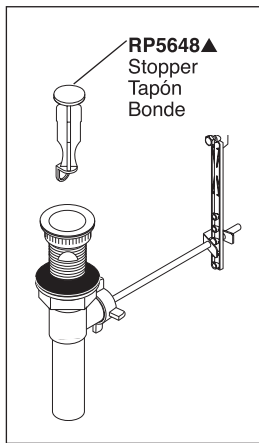

# Single Handle Lavatory Touch Faucets Robinetos Centerset Táctiles À Une Manette Pour Lavabo

Llaves de Agua – Grifos – Mondomando Monobloc Para Lavamanos

Model/Modelo/Modèle 15960T-DST Series/Series/Seria

**RP63263**  
3/8"-24 UNEF to 1/2"-20 UN &  
3/8"-24 UNEF to 1/2"-14 NPSM  
Adapters/Adaptadores/Adapteurs

**RP63264**  
(10) 3/8"-24 UNEF to 1/2"-20 UN  
Adapters/Adaptadores/Adapteurs

**RP63265**  
(10) 3/8"-24 UNEF to 1/2"-14 NPSM  
Adapters/Adaptadores/Adapteurs

**RP41587▲**  
Plastic Pop-Up Assembly Less Lift Rod  
Ensamble del Desagüe Automático  
Plástico Menos la Barra de Alzar  
Renvoi Mécanique en Plastique  
Sans la Tige de Manoeuvre

**RP70176▲**  
Handle & Set Screw  
Manija, Botón Rojo/Azul y Tornillo de Ajuste  
Manette, Bouton Rouge/Bleu et Vis de Calage

**RP40650**  
Set Screw  
Tornillo de Ajuste  
Vis de Calage

**RP51502▲**  
Cap/Casquillo/Embase

**RP51503**  
Bonnet/Bonete/Chapeau

**RP64764**  
Contact Assembly  
Chapa de Contacto  
Plaque de Contact