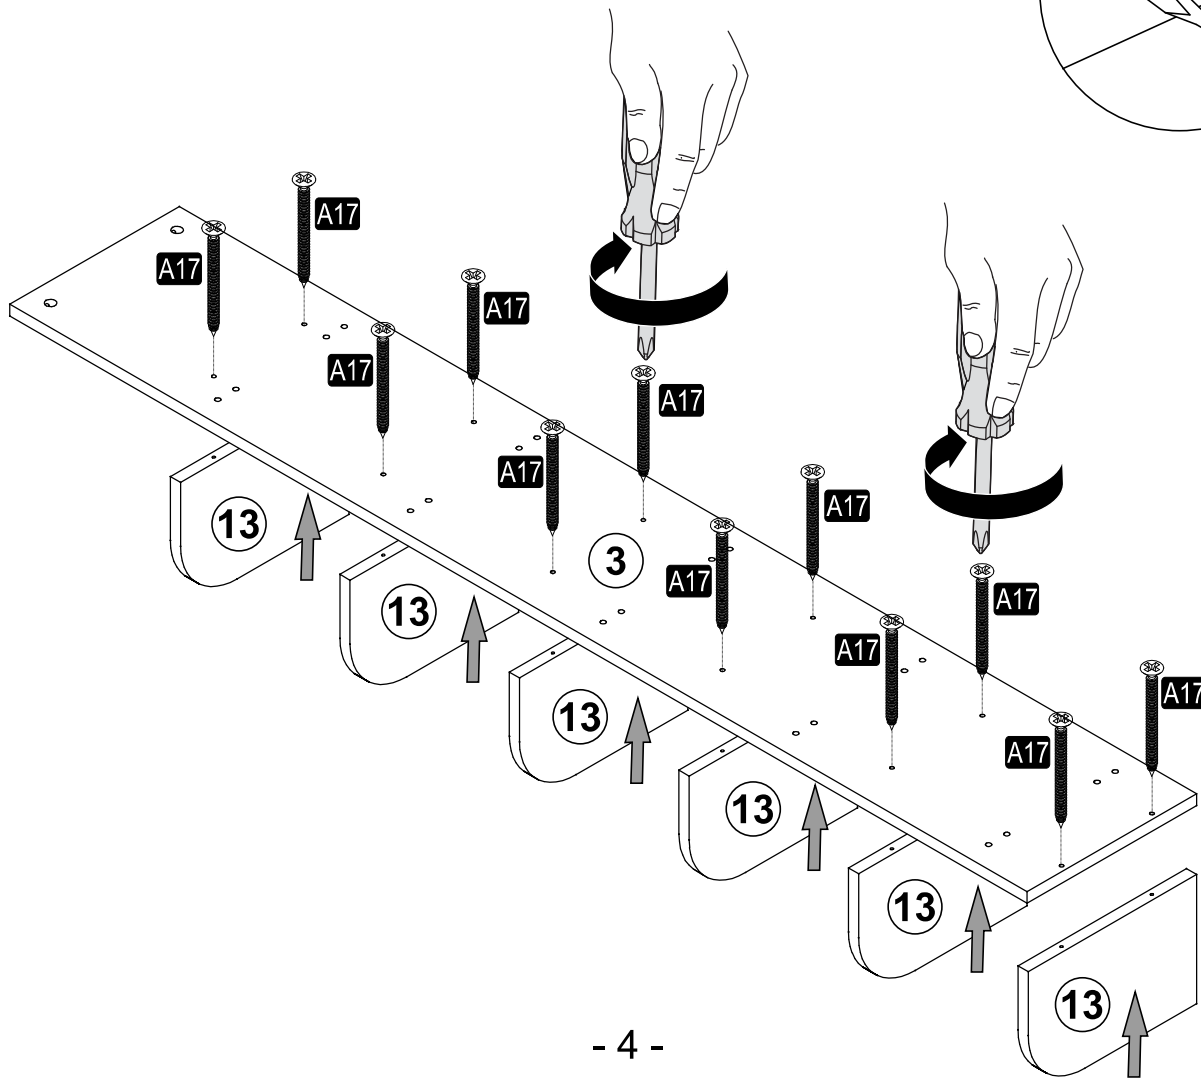

WARDROBE

A23 Minifix Mil  40x	A22 Minifix Gövde  40x	A04 Kavela  40x	A49 KV  6x	K21 DK  3x
F01 FLANS  2x	A18 3,5x18  46x	B10 Askı Borusu  555 mm 1x	C04 MA  9x	C01 DM  9x
A17 4x50  32x	A48 AC  100x	A06 18 mm  1. RENK 40x	A10 14mm  1. RENK 32x	1. RENK 2. RENK ÇAM BEJ BEYAZ BEYAZ

1

2

3

4

7

8

9

10