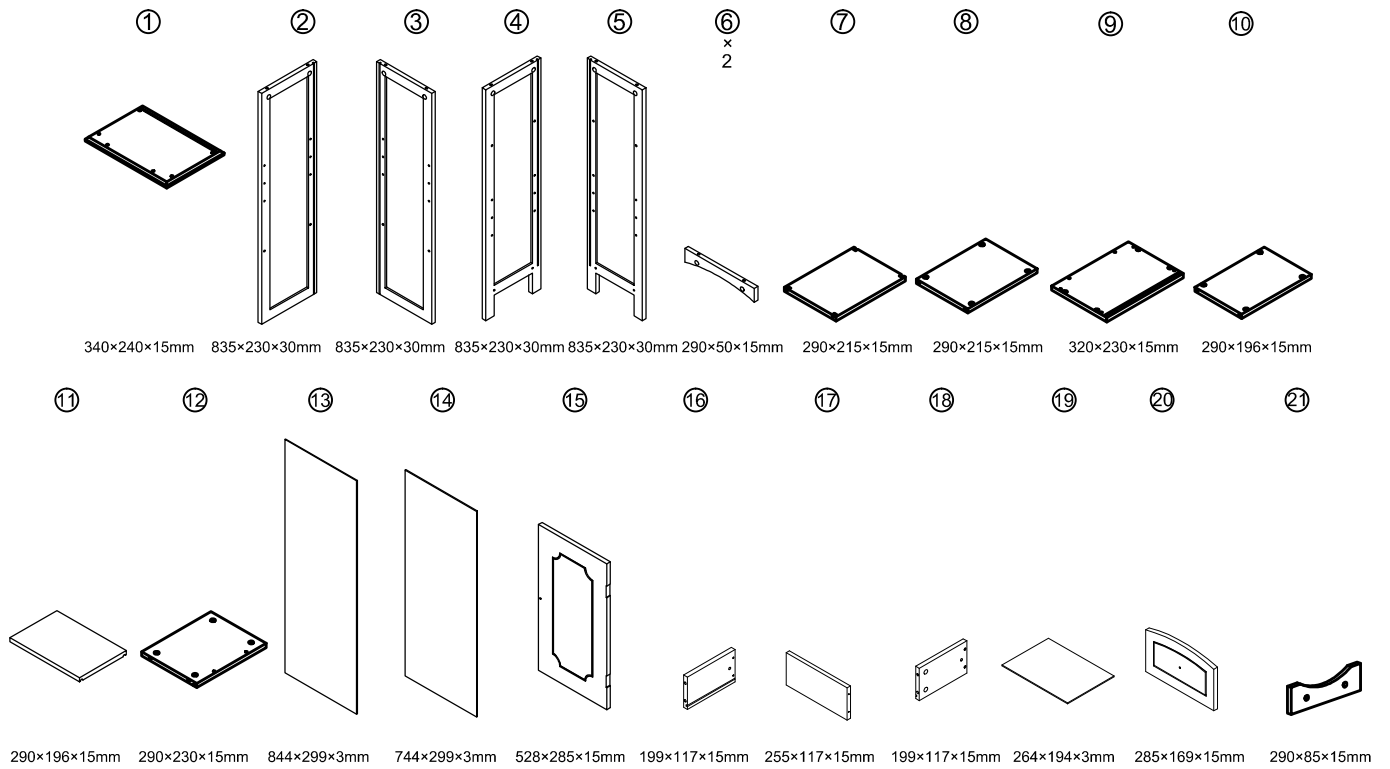

# Installation & Assembly

TOOLS:

UNIT:MM  
PACKAGE - A

PACKAGE - B

1.

BOLT INSTALLATION AS BELOW:

2.

3.

4.

5.

6.

7.

8.

9.

10.

11.

12.

13.

14.

15.

16.

17.