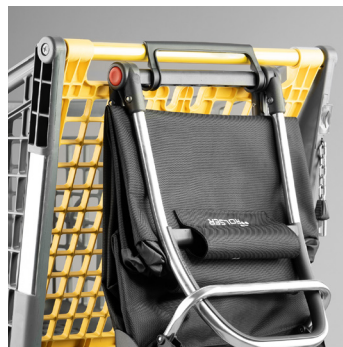

El carro Rd6 es ideal para subir la compra por las escaleras sin ningún esfuerzo y con total comodidad.

The Rd6 trolley is ideal for climbing the stairs without any effort and with total comfort.

Recuerde!

Watch out!

Presione el botón rojo para colocar y quitar las ruedas del eje.

Press the red button to place and remove the axle wheels.

En caso de lluvia, asegúrese que la solapa/solapas cubran la parte superior de la bolsa.

In case of rain, make sure the flap/flaps cover the bag.

Gancho 2 en 1

2 in 1 Hook

Se puede colgar en el carro del supermercado.

Our trolley can be hung on the supermarket trolley.

Se pueden colgar bolsas y/u otros productos.