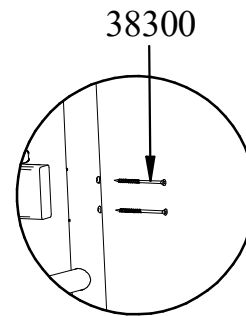

(F)

(G)

21 1/2

(H)

19

Hardware Included
Matériel inclus
Herrajes incluidos

(114400) x4

(38300) x18

(95321) x1

Items Not Included
Articles non inclus
Artículos no incluidos

#2 Square Drive Bit
Embout d'entraînement carré #2
Punta cuadrada n.º 2

1 (A)
(B)
(C)

114400 x4

2 (B)
(D)
(E)
(F)
(G)
(H)

38300 x9

3 (A)

38300 x9