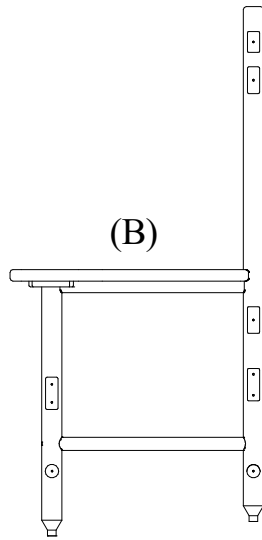

Porch Rocker
Bascule de porche
Mecedora de porche

Assembly Instructions
instructions de montage
Instrucciones de montaje

BERLIN
GARDENS

(A)

(B)

(C) x2

(D)

(E)

(F)

(G)

21 1/2

(H)

19

Hardware Included
Matériel inclus
Herrajes incluidos

(114400) x4

(38300) x18

(95321) x1

Items Not Included
Articles non inclus
Artículos no incluidos

#2 Square Drive Bit
Embout d'entraînement carré #2
Punta cuadrada n.º 2

1 (A)
(B)
(C)

114400 x4

2 (B)
(D)
(E)
(F)
(G)
(H)

38300 x9

3 (A)

38300 x9