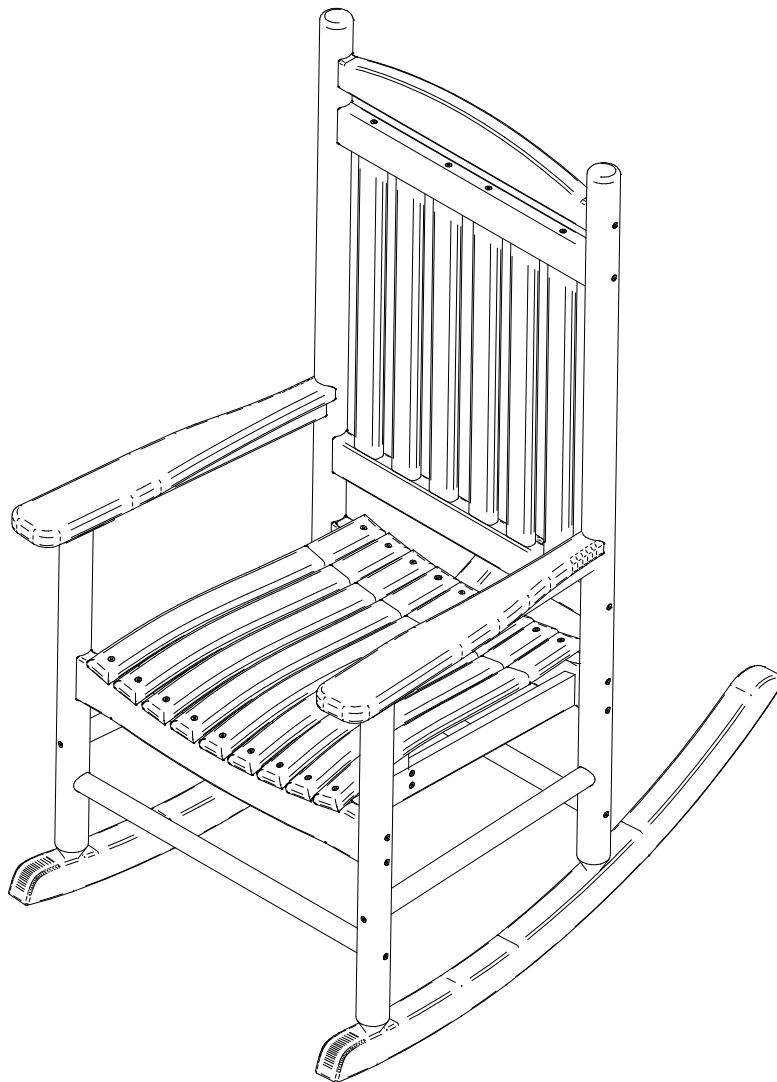

Porch Rocker
Bascule de porche
Mecedora de porche

Assembly Instructions
instructions de montage
Instrucciones de montaje

BERLIN
GARDENS

(A)

(B)

(C) x2

(D)

(E)

(F)

(G)

21 1/2

(H)

19

Hardware Included
Matériel inclus
Herrajes incluidos

(114400) x4

(38300) x18

(95321) x1

Items Not Included
Articles non inclus
Artículos no incluidos

#2 Square Drive Bit
Embout d'entraînement carré #2
Punta cuadrada n.º 2

1 (A)
(B)
(C)

114400 x4

2 (B)
(D)
(E)
(F)
(G)
(H)

38300 x9

3 (A)

38300 x9