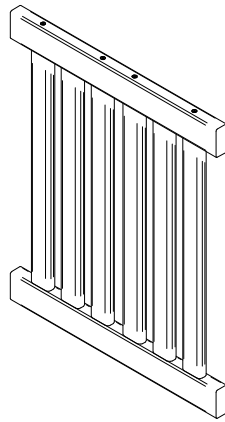

Porch Rocker
Bascule de porche
Mecedora de porche

Assembly Instructions
instructions de montage
Instrucciones de montaje

BERLIN
GARDENS

(A)

(B)

(C) x2

(D)

(E)

(F)

(G)

21 1/2

(H)

19

Hardware Included
Matériel inclus
Herrajes incluidos

(114400) x4

(38300) x18

(95321) x1

Items Not Included
Articles non inclus
Artículos no incluidos

#2 Square Drive Bit
Embout d'entraînement carré #2
Punta cuadrada n.º 2

1 (A)
(B)
(C)

114400 x4

2 (B)
(D)
(E)
(F)
(G)
(H)

38300 x9

3 (A)