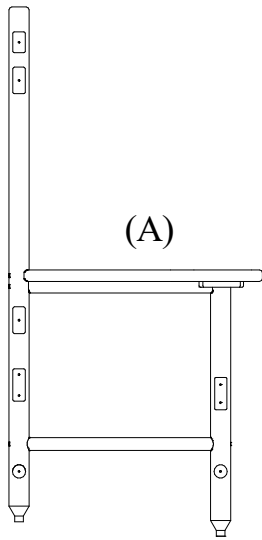

Porch Rocker
Bascule de porche
Mecedora de porche

Assembly Instructions
instructions de montage
Instrucciones de montaje

BERLIN
GARDENS

(A)

(B)

(C) x2

(D)

(E)

(F)

(G)

21 1/2

(H)

19

Hardware Included
Matériel inclus
Herrajes incluidos

(114400) x4

(38300) x18

(95321) x1

Items Not Included
Articles non inclus
Artículos no incluidos

#2 Square Drive Bit
Embout d'entraînement carré #2
Punta cuadrada n.º 2

1 (A)
(B)
(C)

114400 x4

2 (B)
(D)
(E)
(F)
(G)
(H)

38300 x9

3 (A)

38300 x9