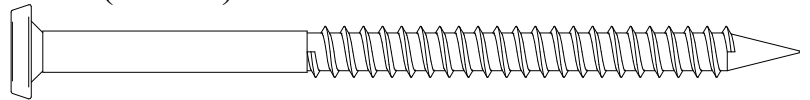

Porch Rocker
Bascule de porche
Mecedora de porche

Assembly Instructions
instructions de montage
Instrucciones de montaje

BERLIN
GARDENS

(A)

(B)

(C) x2

(D)

(E)

(F)

(G)

21 1/2

(H)

19

Hardware Included
Matériel inclus
Herrajes incluidos

(114400) x4

(38300) x18

(95321) x1

Items Not Included
Articles non inclus
Artículos no incluidos

#2 Square Drive Bit
Embout d'entraînement carré #2
Punta cuadrada n.º 2

1 (A)
(B)
(C)

114400 x4

2 (B)
(D)
(E)
(F)
(G)
(H)

38300 x9

3 (A)