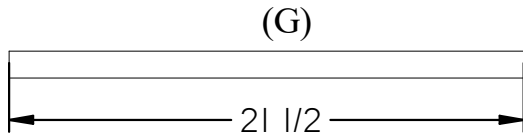

Porch Rocker
Bascule de porche
Mecedora de porche

Assembly Instructions
instructions de montage
Instrucciones de montaje

BERLIN
GARDENS

(A)

(B)

(C) x2

(D)

(E)

(F)

(G)

21 1/2

(H)

19

Hardware Included
Matériel inclus
Herrajes incluidos

(114400) x4

(38300) x18