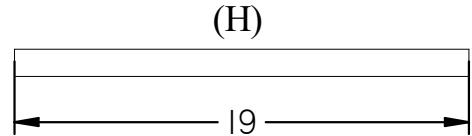

Porch Rocker
Bascule de porche
Mecedora de porche

Assembly Instructions
instructions de montage
Instrucciones de montaje

BERLIN
GARDENS

(A)

(B)

(C) x2

(D)

(E)

(F)

(G)

21 1/2

(H)

19

Hardware Included
Matériel inclus
Herrajes incluidos

(114400) x4

(38300) x18