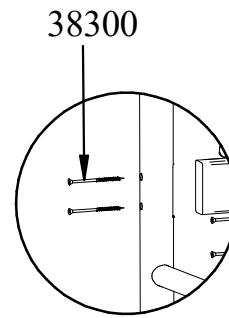

(F)

(G)

21 1/2

(H)

19

Hardware Included
Matériel inclus
Herrajes incluidos

(114400) x4

(38300) x18

(95321) x1

Items Not Included
Articles non inclus
Artículos no incluidos

#2 Square Drive Bit
Embout d'entraînement carré #2
Punta cuadrada n.º 2

1 (A)
(B)
(C)

114400 x4

2 (B)
(D)
(E)
(F)
(G)
(H)

38300 x9

3 (A)

38300 x9