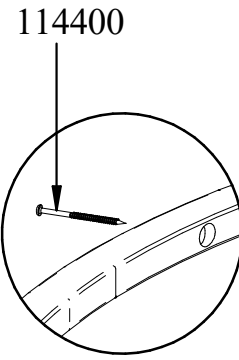

(F)

(G)

21 1/2

(H)

19

Hardware Included
Matériel inclus
Herrajes incluidos

(114400) x4

(38300) x18

(95321) x1

Items Not Included
Articles non inclus
Artículos no incluidos

#2 Square Drive Bit
Embout d'entraînement carré #2
Punta cuadrada n.º 2

1 (A)
(B)
(C)

114400 x4

2 (B)
(D)
(E)
(F)
(G)
(H)

38300 x9

3 (A)