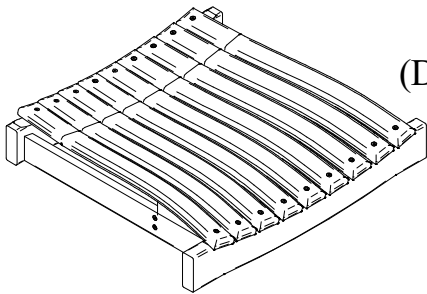

Porch Rocker
Bascule de porche
Mecedora de porche

Assembly Instructions
instructions de montage
Instrucciones de montaje

BERLIN
GARDENS

(A)

(B)

(C) x2

(D)

(E)

(F)

(G)

21 1/2

(H)

19

Hardware Included
Matériel inclus
Herrajes incluidos

(114400) x4

(38300) x18

(95321) x1

Items Not Included
Articles non inclus
Artículos no incluidos

#2 Square Drive Bit
Embout d'entraînement carré #2
Punta cuadrada n.º 2

1 (A)
(B)
(C)

114400 x4

2 (B)
(D)
(E)
(F)
(G)
(H)

38300 x9

3 (A)