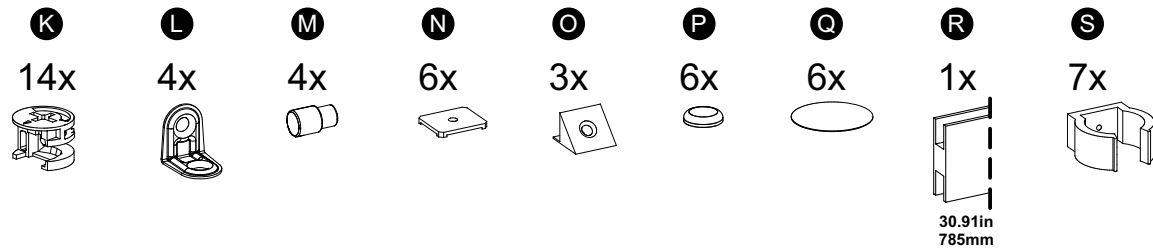

The parts are shown in actual size.
 Check them to make sure you're using the right one during assembly.

Les pièces sont montrées à taille réelle.
 Comparez-les pour être sûr d'utiliser la bonne pendant le montage.

PARTS / PIÈCES / PARTES / PEÇAS

01 (0.59 x 22.83 x 25.39 in)
(15 x 580 x 645 mm)

02 (0.59 x 22.83 x 25.39 in)
(15 x 580 x 645 mm)

03 (0.59 x 22.83 x 25.39 in)
(15 x 580 x 645 mm)

04 (0.59 x 18.90 x 30.91 in)
(15 x 480 x 785 mm)

05 (0.59 x 22.83 x 47.17 in)
(15 x 580 x 1198 mm)

06 (0.98 x 23.62 x 47.20 in)
(25 x 600 x 1198 mm)

07 (0.59 x 15.55 x 25.83 in) - 2x
(15 x 395 x 656 mm)

08 (0.12 x 15.20 x 25.59 in)
(3 x 386 x 650 mm)

09 (0.12 x 12.68 x 31.61 in) - 2x
(3 x 322 x 803 mm)

15 (0.59 x 3.78 x 17.52 in) - 4x
(15 x 96 x 445 mm)

16 (0.59 x 3.78 x 12.32 in) - 2x
(15 x 96 x 313 mm)

17 (0.59 x 2.56 x 23.43 in)
(15 x 65 x 595 mm)

18 (0.59 x 5.91 x 20.39 in) - 2x
(15 x 150 x 518 mm)