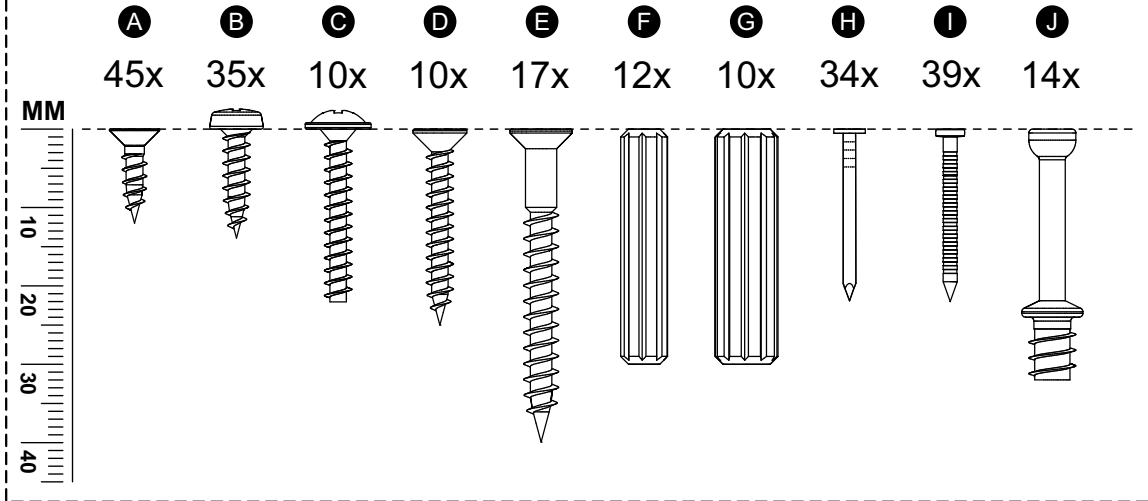

The parts are shown in actual size.
 Check them to make sure you're using the right one during assembly.

Les pièces sont montrées à taille réelle.
 Comparez-les pour être sûr d'utiliser la bonne pendant le montage.

PARTS / PIÈCES / PARTES / PEÇAS

01 (0.59 x 22.83 x 25.39 in)
(15 x 580 x 645 mm)

02 (0.59 x 22.83 x 25.39 in)
(15 x 580 x 645 mm)

03 (0.59 x 22.83 x 25.39 in)
(15 x 580 x 645 mm)

04 (0.59 x 18.90 x 30.91 in)
(15 x 480 x 785 mm)

05 (0.59 x 22.83 x 47.17 in)
(15 x 580 x 1198 mm)

06 (0.98 x 23.62 x 47.20 in)
(25 x 600 x 1198 mm)

07 (0.59 x 15.55 x 25.83 in) - 2x
(15 x 395 x 656 mm)

08 (0.12 x 15.20 x 25.59 in)
(3 x 386 x 650 mm)

09 (0.12 x 12.68 x 31.61 in) - 2x
(3 x 322 x 803 mm)

15 (0.59 x 3.78 x 17.52 in) - 4x
(15 x 96 x 445 mm)

16 (0.59 x 3.78 x 12.32 in) - 2x
(15 x 96 x 313 mm)

17 (0.59 x 2.56 x 23.43 in)
(15 x 65 x 595 mm)

18 (0.59 x 5.91 x 20.39 in) - 2x
(15 x 150 x 518 mm)