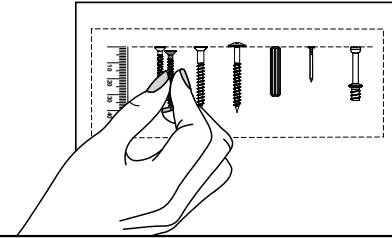

O móvel deve ser montado por duas pessoas, em uma superfície limpa e plana.

Required tools / Outils nécessaires / Herramientas necesarias / Ferramentas necessárias:

REAL SIZE - TAILLE RÉELLE - TAMAÑO VERDADERO - TAMANHO REAL

The parts are shown in actual size.
 Check them to make sure you're using the right one during assembly.

Les pièces sont montrées à taille réelle.
 Comparez-les pour être sûr d'utiliser la bonne pendant le montage.

PARTS / PIÈCES / PARTES / PEÇAS

01 (0.59 x 22.83 x 25.39 in)
(15 x 580 x 645 mm)

02 (0.59 x 22.83 x 25.39 in)
(15 x 580 x 645 mm)

03 (0.59 x 22.83 x 25.39 in)
(15 x 580 x 645 mm)

04 (0.59 x 18.90 x 30.91 in)
(15 x 480 x 785 mm)