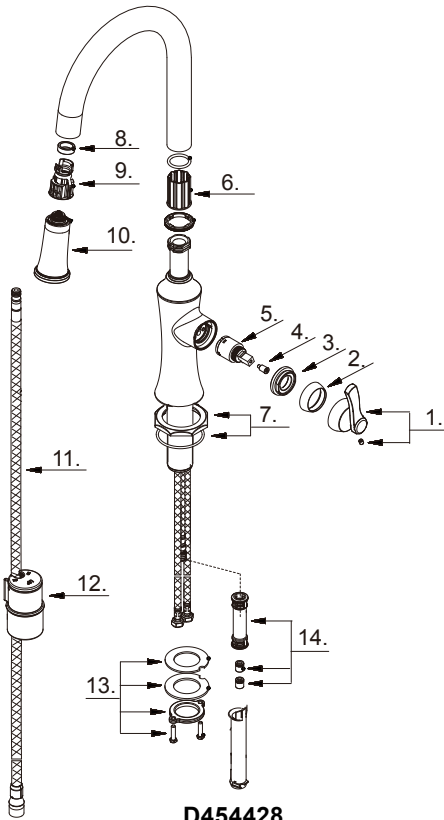

Single Handle Pull-Down Kitchen Faucet
Robinet de cuisine à une manette avec douchette rétractable
Grifo de cocina extraíble de una manija

| Part Name | Nom de la pièce | Nombre de Parte | Part # # de pièce # de Parte |
|---------------------------------|------------------------------------|-------------------------------------|------------------------------------|
| 1 Metal Handle Assembly | Assemblage de manette en métal | Ensamblaje de manija metálicas | A602834 |
| 2 Trim Ring | Capuchon de garniture | Tapa ornamental | A103121 |
| 3 Adjusting Ring | Bague de réglage | Anillo de ajuste | A104332 |
| 4 Handle Adapter | Adaptateur de poignée | Adaptador de manija | A017956 |
| 5 Ceramic Disc Cartridge | Cartouche à disque en céramique | Cartucho de disco cerámico | A507906N-31 |
| 6 Pattern Clip | Clip de motif | Clip de patrón | A012364GR |
| 7 Body Trim Ring | Bague de garniture de corps | Anillo de ajuste del cuerpo | A607E05 |
| 8 Magnet | Aimant | Imán | A294014NI |
| 9 Hose Guide | Guide de tuyau | Guía de manguera | A032163GR |
| 10 Pull-Down Spray Head 1.75gpm | Tête de douchette | Cabeza del rociador | A568023N |
| 11 Supply Hose | Tuyau d'alimentation | Manguera de suministro | A514018NGR |
| 12 Weight | Poids | Pesas | A504742GR |
| 13 Mounting Hardware Assembly | Assemblage du matériel de fixation | Ensamblaje de ferreteria de montaje | A663A52-S |
| 14 Hose Adapter | Adaptateur de tuyau | Adaptador de manguera | A663123N |

D454428

⦿ Please see danze.com or current price list for available finishes. Finish is defined by additional suffix.
Veillez consulter le site Web danze.com ou la liste actuelle de prix pour connaître les finis offerts. Le fini est déterminé par le suffixe supplémentaire.
Por favor visite danze.com o la lista actual de precios para ver los acabados disponibles. Los acabados se diferencian mediante un sufijo adicional.