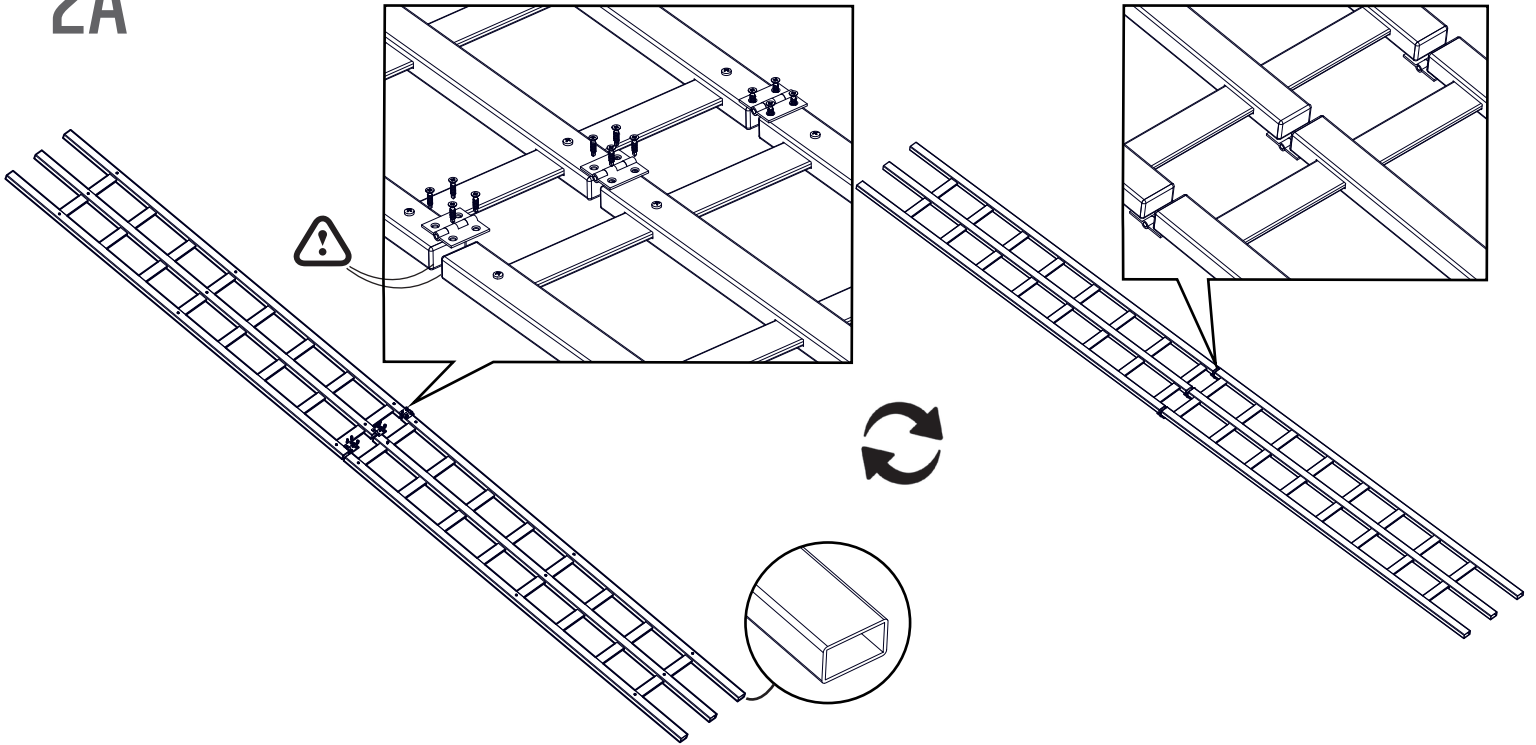

2

SECURE LADDER PANELS WITH HINGES
ATTACHEZ LES PANNEAUX DE L'ÉCHELLE AVEC LES CHARNIÈRES
FIJE LOS PANELES DE LA ESCALERA CON LAS BISAGRAS

⑥x3

⑦x12

2A

2B