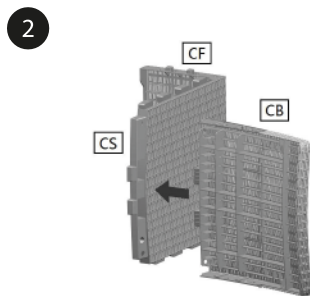

MANUAL DE ENSAMBLE

ASSEMBLY MANUAL

DOBLE ASIENTO • DOUBLE SEATER

MESA • COFFEE TABLE

PIEZAS PIECES

INSTRUCCIONES INSTRUCTIONS

SILLÓN • SINGLE SEATER

PIEZAS PIECES

INSTRUCCIONES INSTRUCTIONS

3

4

5

6

7

8

9

10

Repita ensamble dos veces.

3

SILLÓN DOBLE • DOUBLE SEATER

PIEZAS PIECES

 <p>RS(x1)</p>	 <p>LS(x1)</p>	 <p>CF (x2)</p>	 <p>CS (x2)</p>
 <p>CBC (x2)</p>	 <p>CB (x2)</p>	 <p>CR (x2)</p>	 <p>ML1(x1) ML (x1)</p>
 <p>(x4) (x26)</p>	 <p>(x1)</p>	 <p>BR(x1) BL(x1)</p>	 <p>LF (x1) RF(x1)</p>