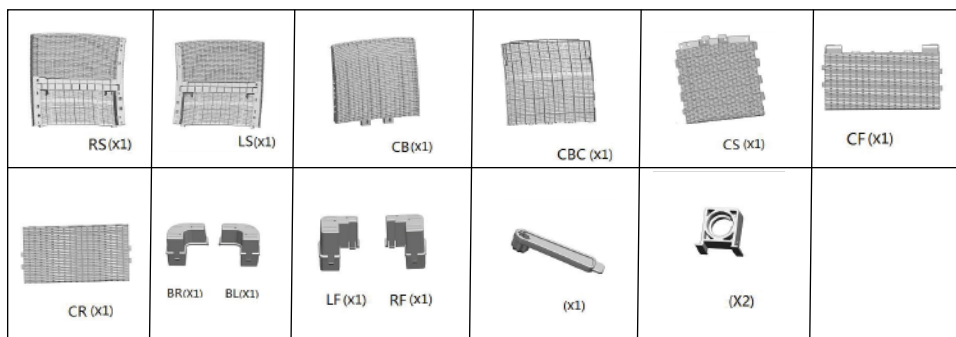

MANUAL DE ENSAMBLE

ASSEMBLY MANUAL

DOBLE ASIENTO • DOUBLE SEATER

MESA • COFFEE TABLE

PIEZAS PIECES

INSTRUCCIONES INSTRUCTIONS

SILLÓN • SINGLE SEATER

PIEZAS PIECES

INSTRUCCIONES INSTRUCTIONS

3

4

5

6

7

8

9

10

Repita ensamble dos veces.

3

SILLÓN DOBLE • DOUBLE SEATER

PIEZAS PIECES

 <p>RS(x1)</p>	 <p>LS(x1)</p>	 <p>CF (x2)</p>	 <p>CS (x2)</p>
 <p>CBC (x2)</p>	 <p>CB (x2)</p>	 <p>CR (x2)</p>	 <p>ML1(x1) ML (x1)</p>
 <p>(x4) (x26)</p>	 <p>(x1)</p>	 <p>BR(x1) BL(x1)</p>	 <p>LF (x1) RF(x1)</p>