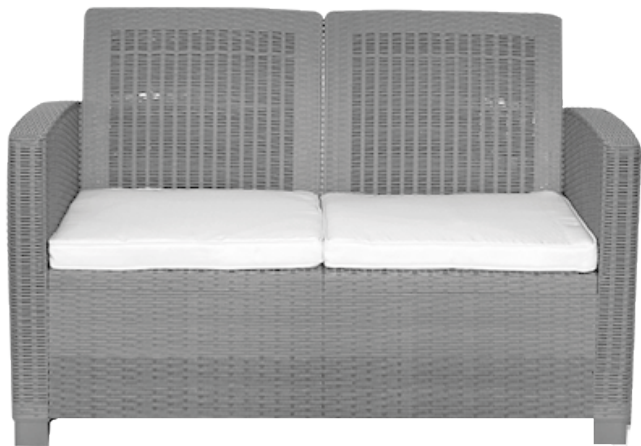

MANUAL DE ENSAMBLE

ASSEMBLY MANUAL

DOBLE ASIENTO • DOUBLE SEATER

MESA • COFFEE TABLE

PIEZAS PIECES

INSTRUCCIONES INSTRUCTIONS

SILLÓN • SINGLE SEATER

PIEZAS PIECES

10

Repita ensamble dos veces.

3

SILLÓN DOBLE • DOUBLE SEATER

PIEZAS PIECES

 <p>RS(x1)</p>	 <p>LS(x1)</p>	 <p>CF (x2)</p>	 <p>CS (x2)</p>
 <p>CBC (x2)</p>	 <p>CB (x2)</p>	 <p>CR (x2)</p>	 <p>ML1(x1) ML (x1)</p>
 <p>(x4) (x26)</p>	 <p>(x1)</p>	 <p>BR(x1) BL(x1)</p>	 <p>LF (x1) RF(x1)</p>