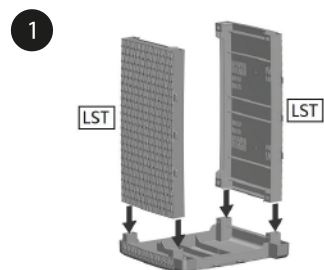

MANUAL DE ENSAMBLE

ASSEMBLY MANUAL

DOBLE ASIENTO • DOUBLE SEATER

MESA • COFFEE TABLE

PIEZAS PIECES

INSTRUCCIONES INSTRUCTIONS

SILLÓN • SINGLE SEATER

PIEZAS PIECES

10

Repita ensamble dos veces.

3

SILLÓN DOBLE • DOUBLE SEATER

PIEZAS PIECES

 <p>RS(x1)</p>	 <p>LS(x1)</p>	 <p>CF (x2)</p>	 <p>CS (x2)</p>
 <p>CBC (x2)</p>	 <p>CB (x2)</p>	 <p>CR (x2)</p>	 <p>ML1(x1) ML (x1)</p>
 <p>(x4) (x26)</p>	 <p>(x1)</p>	 <p>BR(x1) BL(x1)</p>	 <p>LF (x1) RF(x1)</p>