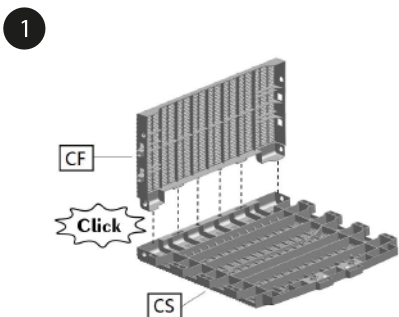

MANUAL DE ENSAMBLE

ASSEMBLY MANUAL

DOBLE ASIENTO • DOUBLE SEATER

MESA • COFFEE TABLE

PIEZAS PIECES

INSTRUCCIONES INSTRUCTIONS

SILLÓN • SINGLE SEATER

PIEZAS PIECES

INSTRUCCIONES INSTRUCTIONS

3

4

5

6

7

8

9

10

Repita ensamble dos veces.

3

SILLÓN DOBLE • DOUBLE SEATER

PIEZAS PIECES

 <p>RS(x1)</p>	 <p>LS(x1)</p>	 <p>CF (x2)</p>	 <p>CS (x2)</p>
 <p>CBC (x2)</p>	 <p>CB (x2)</p>	 <p>CR (x2)</p>	 <p>ML1(x1) ML (x1)</p>
 <p>(x4) (x26)</p>	 <p>(x1)</p>	 <p>BR(x1) BL(x1)</p>	 <p>LF (x1) RF(x1)</p>