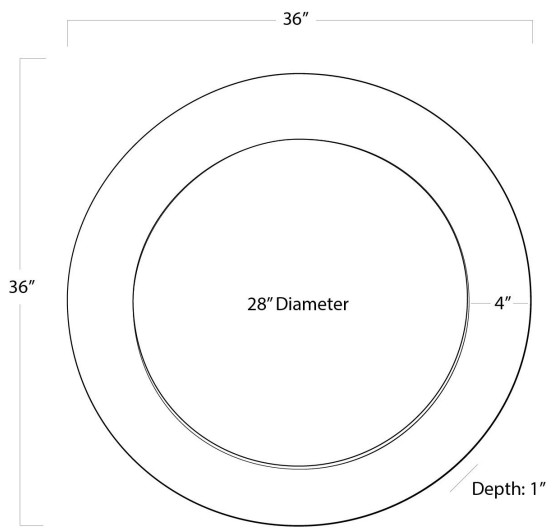

## SPECIFICATION SHEET

Chantal Mirror  
21-1094

<b>HEIGHT</b>	36
<b>WIDTH</b>	36
<b>DEPTH</b>	1
<b>INNER MIRROR DIM</b>	28
<b>FRAME WIDTH</b>	4
<b>NOTES</b>	N/A
<b>FREIGHT ONLY</b>	No