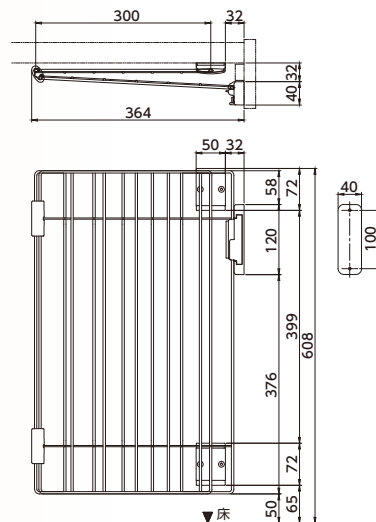

ロック台座にワイヤーをはめて固定してください。

ロックできます。

使用状況に応じてロックスライドをご利用ください。

基本納まり寸法

収納時

使わない時はワイヤーをロック台座から外し、ドア台座にフックを使って固定してください。

ご購入前にご確認ください 扉の形状と下記の寸法があるかをご確認ください。

①扉の形 本商品は「片開き戸」か「両開き(親子)扉」の外開きの扉へ取付けていただく商品です。