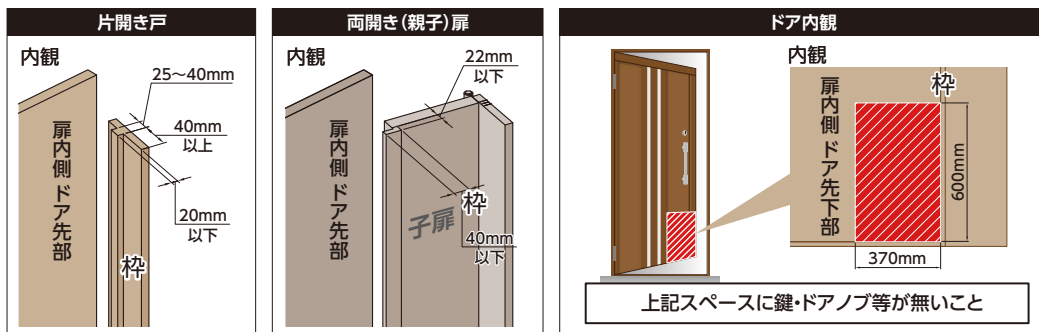

ロック台座にワイヤーをはめて固定してください。

ロックできます。

使用状況に応じてロックスライドをご利用ください。

基本納まり寸法

収納時

使わない時はワイヤーをロック台座から外し、ドア台座にフックを使って固定してください。

ご購入前にご確認ください 扉の形状と下記の寸法があるかをご確認ください。

①扉の形 本商品は「片開き戸」か「両開き(親子)扉」の外開きの扉へ取付けていただく商品です。

②以下の扉へは取付けできません

※全て屋外から見た図

取付動画

<https://www.takaranet.co.jp/pg.html>

取付方法をわかりやすく紹介しています

②下記の寸法があるかどうか。

※この寸法がない場合は両開き扉と同様の取付を行ってください。

基本仕様