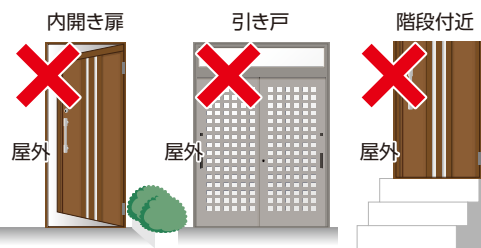

ドア用犬フェンス **PG6055** **小型犬専用**

こんなことができます

使用時

ロック台座にワイヤーをはめて固定してください。

ロックできます。

使用状況に応じてロックスライドをご利用ください。

基本納まり寸法

収納時

使わない時はワイヤーをロック台座から外し、ドア台座にフックを使って固定してください。

ご購入前にご確認ください 扉の形状と下記の寸法があるかをご確認ください。

①扉の形 本商品は「片開き戸」か「両開き(親子)扉」の外開きの扉へ取付けていただく商品です。

②以下の扉へは取付けできません

※全て屋外から見た図

取付動画

<https://www.takaranet.co.jp/pg.html>

取付方法をわかりやすく紹介しています

②下記の寸法があるかどうか。

※この寸法がない場合は両開き扉と同様の取付を行ってください。

基本仕様

品名：ウェルカムドッグフェンス
用途：小型犬の侵入防止柵
型番：PG6055
総重量：1.2kg
材質：スチール・POM・ASA
ステンレス
原産国：中国

☐ お求めは

☐ 製造元

タカラ産業株式会社

〒577-0013
大阪府東大阪市長田中2丁目2番30号 長田エミナスビル2F
TEL(06)7711-3080
<https://www.takaranet.co.jp>