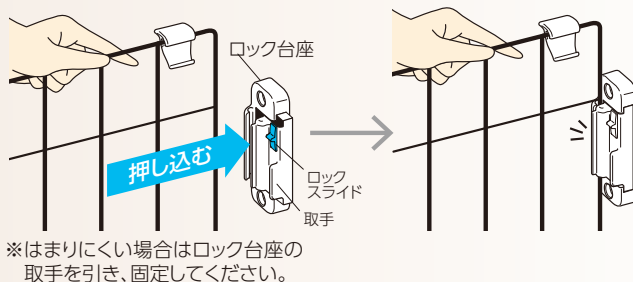

Welcome Dog Fence

ウェルカムドッグフェンス

猪突猛进ワンちゃんが
かわいい看板犬に!!

両面テープ付きで
簡単取付け

ドア用犬フェンス
PG6055

小型犬専用

ブラウン

ホワイト

* 使用風景 *

ドア用犬フェンス **PG6055** **小型犬専用**

こんなことができます

玄関からの脱走防止

人が通る時はワンタッチ

室内での使用

掃除機がかけやすい

使用時

ロック台座にワイヤーをはめて固定してください。

ロックできます。

使用状況に応じてロックスライドをご利用ください。

基本納まり寸法

収納時

使わない時はワイヤーをロック台座から外し、ドア台座にフックを使って固定してください。

ご購入前にご確認ください 扉の形状と下記の寸法があるかをご確認ください。

①扉の形 本商品は「片開き戸」か「両開き(親子)扉」の外開きの扉へ取付けていただく商品です。