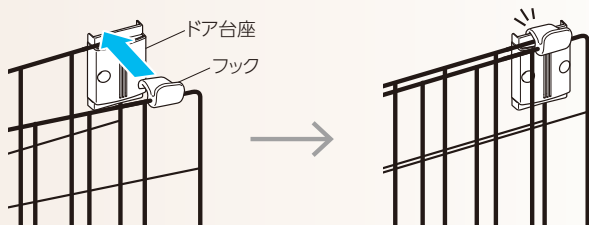

Welcome Dog Fence

ウェルカムドッグフェンス

猪突猛进ワンちゃんが
かわいい看板犬に!!

両面テープ付きで
簡単取付け

ドア用犬フェンス
PG6055

小型犬専用

ブラウン

ホワイト

* 使用風景 *

ドア用犬フェンス **PG6055** **小型犬専用**

こんなことができます

玄関からの脱走防止

人が通る時はワンタッチ

室内での使用

掃除機がかけやすい

使用時

ロック台座にワイヤーをはめて固定してください。

ロックできます。

使用状況に応じてロックスライドをご利用ください。

基本納まり寸法

収納時

使わない時はワイヤーをロック台座から外し、ドア台座にフックを使って固定してください。

ご購入前にご確認ください 扉の形状と下記の寸法があるかをご確認ください。

①扉の形 本商品は「片開き戸」か「両開き(親子)扉」の外開きの扉へ取付けていただく商品です。

②以下の扉へは取付けできません

※全て屋外から見た図

取付動画

<https://www.takaranet.co.jp/pg.html>

取付方法をわかりやすく紹介しています

②下記の寸法があるかどうか。

※この寸法がない場合は両開き扉と同様の取付を行ってください。

基本仕様