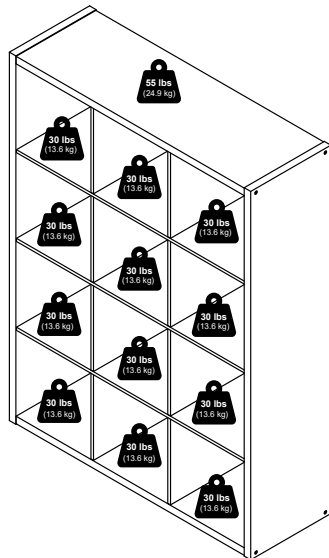

5

OR

MODEL: LU23004

 support@furinno.com

 www.furinno.com

<p>1 x 20</p>  <p>6 x 40mm</p>	<p>2 x 8</p>  <p>7 x 84mm</p>	<p>3 x 2</p> 
<p>4 x 2</p>  <p>5 x 16mm</p>	<p>5 x 2</p>  <p>5 x 38mm</p>	<p>6 x 1</p> 
<p>7 x 12</p>  <p>10 x ø15mm</p>	<p>8 x 12</p>  <p>6 x 24mm</p>	