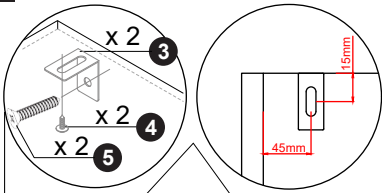

5

OR

MODEL: LU23004

 support@furinno.com

 www.furinno.com

<p>1 x 20</p>  <p>6 x 40mm</p>	<p>2 x 8</p>  <p>7 x 84mm</p>	<p>3 x 2</p> 
<p>4 x 2</p>  <p>5 x 16mm</p>	<p>5 x 2</p>  <p>5 x 38mm</p>	<p>6 x 1</p> 
<p>7 x 12</p>  <p>10 x ø15mm</p>	<p>8 x 12</p>  <p>6 x 24mm</p>	