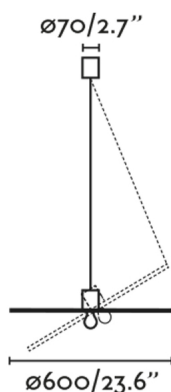

### General characteristics

<b>Fixation</b>	Ceiling
<b>voltage</b>	120V
<b>Hertz</b>	60Hz
<b>Cable length</b>	0.02 ft
<b>Max. Power</b>	15W