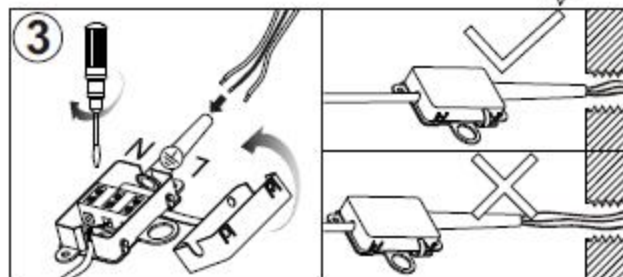

## Assembly Instructions / Instrucciones De Montaje

LED 48W (INCL.)  
220-240V 50/60Hz

### NOTE:

- a. This lighting is only for indoor use.
- b. Do not switch on before assembling.

### NOTA:

- a. Esta lámpara solo podrá utilizarse en interior.
- b. No enchufe la lámpara antes de montarla.

REF: 5340

m  ntra