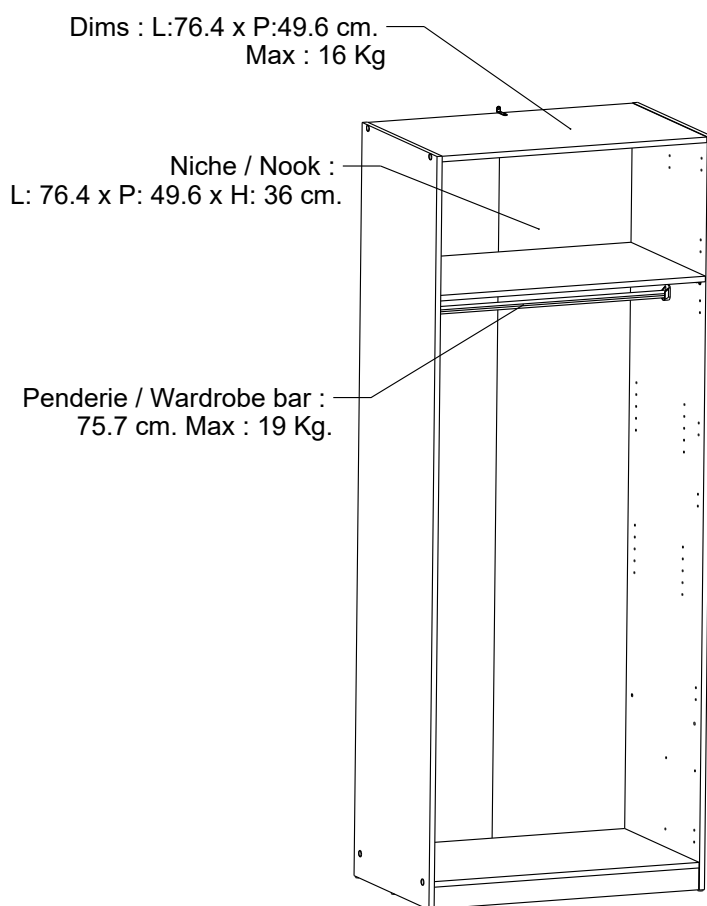

DESIGNATION : ARMOIRE 2 PORTES+MIROIR

DECORS : Blanc mat

CARACTERISTIQUE TECHNIQUE : Meuble en panneaux de particules de 12 & 15 mm.
Meuble en panneaux de particules revêtu d'un décor papier ou mélamine imitation suivant coloris.

<u>EMBALLAGE :</u>	<u>Poids</u>	<u>Volume</u>	<u>Dimensions</u>
	34,50 kg	0,072 m3	210,5 x 51,7 x 6,7 cm
	22,00 kg	0,041 m3	204,5 x 41,8 x 4,9 cm

CROQUIS ET DIMENSIONS

P:51.1 cm
H:203 cm
L:79.4 cm