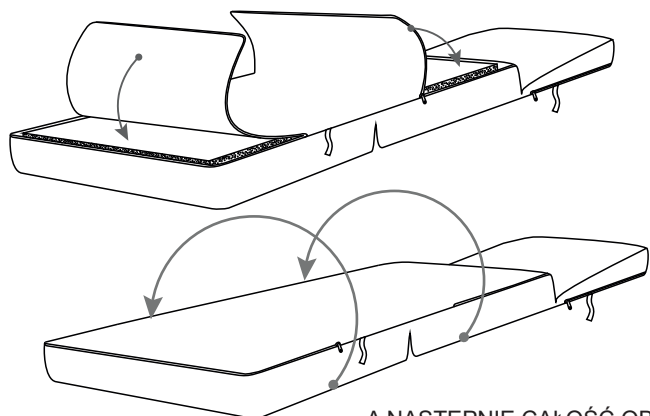

SOFKA MATERAC ROZKŁADANY

Instrukcja ubierania pokrowca

FOLD-OUT SOFA MATTRESS.

Assembly instruction

1x
POKROWIEC
(COVER)

1x
WKŁADY PIANKOWE
(FOAM LAYER)
(71/121x42cm)

2x
WKŁADY PIANKOWE
(FOAM LAYER)
(71/121x81cm)

1 ROZŁÓŻ POKROWIEC
(UNFOLD THE COVER)

2 OTWÓRZ POKROWIEC
(OPEN THE COVER)

A NASTĘPNIE UMIEŚĆ DWA BLOKI PIANKOWE
W SPECJALNIE USZYTYCH KIESZENIACH
(każdy wkład piankowy powinien znajdować się w osobnej kieszeni)
(PLEASE THE TWO FOAM BLOCKS IN THE COVER POCETS (EACH FOAM
BLOCK SHOULD BE IN A SEPARATE POCKET))

3 ZAMKNIJ POKROWIEC Z UMIESZCZONYMI
W NIM BLOKAMI PIANKOWYMI I ZAPNIJ ZAMEK
(CLOSE COVER AND THE ZIPPER WITH FOAM BLOCKS)

A NASTĘPNIE CAŁOŚĆ OBRÓĆ
(THEN TURN WHOLE MATTRESS.)

4 ROZEPNIJ KRÓTSZY ZAMEK
I OTWÓRZ POKROWIEC
(OPEN THE SHORTER ZIPPER)