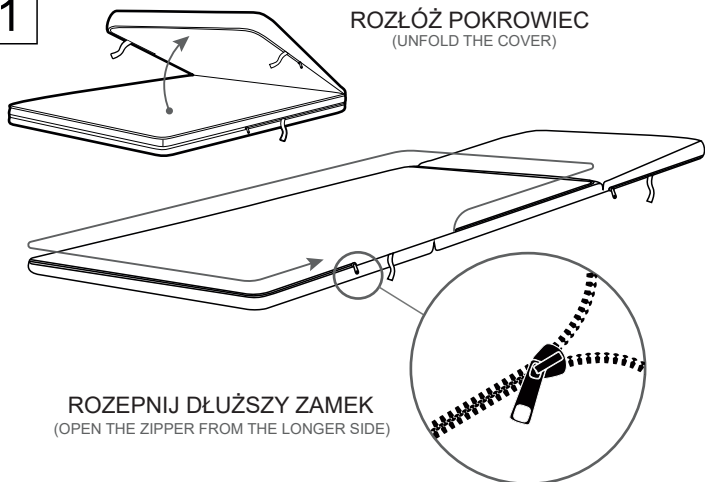

SOFKA MATERAC ROZKŁADANY

Instrukcja ubierania pokrowca

FOLD-OUT SOFA MATTRESS.

Assembly instruction

1x
POKROWIEC
(COVER)

1x
WKŁADY PIANKOWE
(FOAM LAYER)
(71/121x42cm)

2x
WKŁADY PIANKOWE
(FOAM LAYER)
(71/121x81cm)

1 ROZŁÓŻ POKROWIEC
(UNFOLD THE COVER)

2 OTWÓRZ POKROWIEC
(OPEN THE COVER)

A NASTĘPNIE UMIEŚĆ DWA BLOKI PIANKOWE
W SPECJALNIE USZYTYCH KIESZENIACH
(każdy wkład piankowy powinien znajdować się w osobnej kieszeni)
(PLEASE THE TWO FOAM BLOCKS IN THE COVER POCETS (EACH FOAM
BLOCK SHOULD BE IN A SEPARATE POCKET))