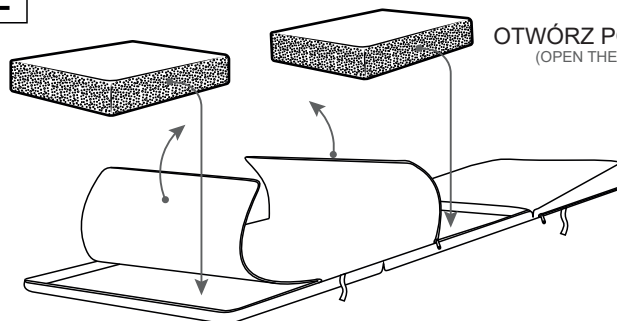

SOFKA MATERAC ROZKŁADANY

Instrukcja ubierania pokrowca

FOLD-OUT SOFA MATTRESS.

Assembly instruction

1x
POKROWIEC
(COVER)

1x
WKŁADY PIANKOWE
(FOAM LAYER)
(71/121x42cm)

2x
WKŁADY PIANKOWE
(FOAM LAYER)
(71/121x81cm)

1 ROZŁÓŻ POKROWIEC
(UNFOLD THE COVER)

2 OTWÓRZ POKROWIEC
(OPEN THE COVER)

A NASTĘPNIE UMIEŚĆ DWA BLOKI PIANKOWE
W SPECJALNIE USZYTYCH KIESZENIACH
(każdy wkład piankowy powinien znajdować się w osobnej kieszeni)
(PLEASE THE TWO FOAM BLOCKS IN THE COVER POCETS (EACH FOAM
BLOCK SHOULD BE IN A SEPARATE POCKET))

3 ZAMKNIJ POKROWIEC Z UMIESZCZONYMI
W NIM BLOKAMI PIANKOWYMI I ZAPNIJ ZAMEK
(CLOSE COVER AND THE ZIPPER WITH FOAM BLOCKS)

A NASTĘPNIE CAŁOŚĆ OBRÓĆ
(THEN TURN WHOLE MATTRESS.)

4 ROZEPNIJ KRÓTSZY ZAMEK
I OTWÓRZ POKROWIEC
(OPEN THE SHORTER ZIPPER)