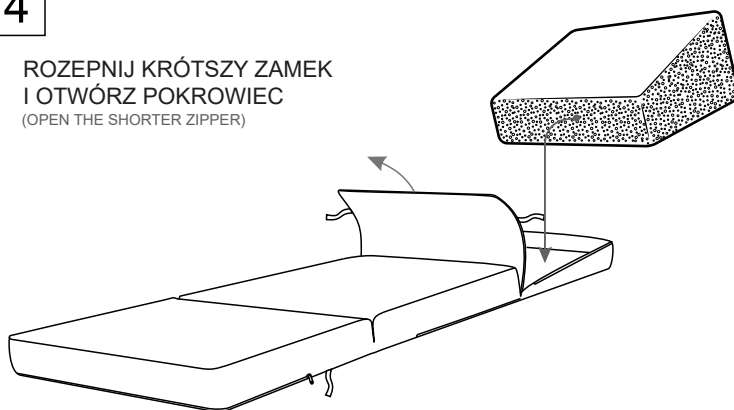

SOFKA MATERAC ROZKŁADANY

Instrukcja ubierania pokrowca

FOLD-OUT SOFA MATTRESS.

Assembly instruction

1x
POKROWIEC
(COVER)

1x
WKŁADY PIANKOWE
(FOAM LAYER)
(71/121x42cm)

2x
WKŁADY PIANKOWE
(FOAM LAYER)
(71/121x81cm)

1 ROZŁÓŻ POKROWIEC
(UNFOLD THE COVER)

2 OTWÓRZ POKROWIEC
(OPEN THE COVER)

A NASTĘPNIE UMIEŚĆ DWA BLOKI PIANKOWE
W SPECJALNIE USZYTYCH KIESZENIACH
(każdy wkład piankowy powinien znajdować się w osobnej kieszeni)
(PLEASE THE TWO FOAM BLOCKS IN THE COVER POCETS (EACH FOAM
BLOCK SHOULD BE IN A SEPARATE POCKET))

3 ZAMKNIJ POKROWIEC Z UMIESZCZONYMI
W NIM BLOKAMI PIANKOWYMI I ZAPNIJ ZAMEK
(CLOSE COVER AND THE ZIPPER WITH FOAM BLOCKS)

A NASTĘPNIE CAŁOŚĆ OBRÓĆ
(THEN TURN WHOLE MATTRESS.)

4 ROZEPNIJ KRÓTSZY ZAMEK
I OTWÓRZ POKROWIEC
(OPEN THE SHORTER ZIPPER)