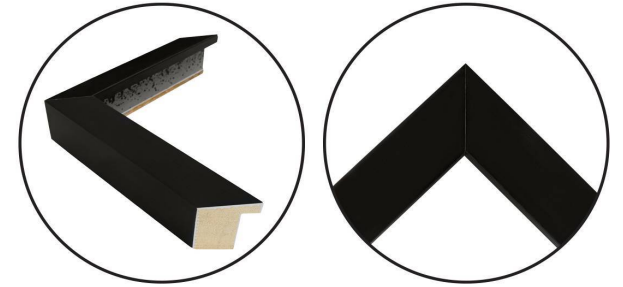

# WENDOVER ART GROUP

---

ITEM NUMBER : **CK0659**

TITLE : **Neutral Interlock 1**

OUTWARD DIMENSION (W X H) : **29.75" x 37.75"**

FRAME (WIDTH X DEPTH) : **M0958 | 1.13" x 1.75"**

FRAME FINISH : **Standard Frame**  
**Dark Gray**

DESCRIPTION :

**Giclee on Matte Paper, Straight Fit (No Mats)**