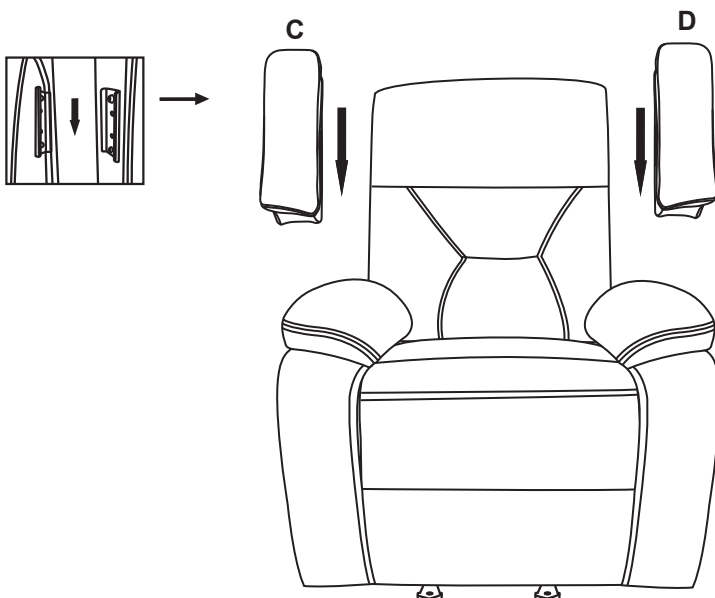

STEP 2 / ÉTAPE 2

Assemble the back and ears.
Assembler le dossier et les oreilles.