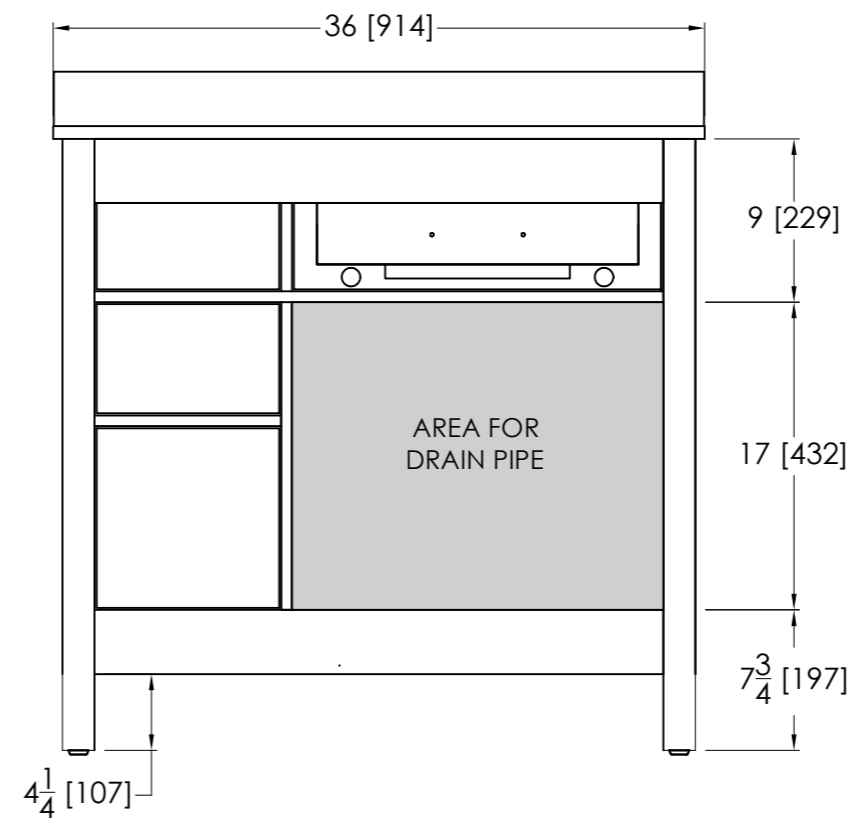

BACK / ARRIÈRE / ATRÁS