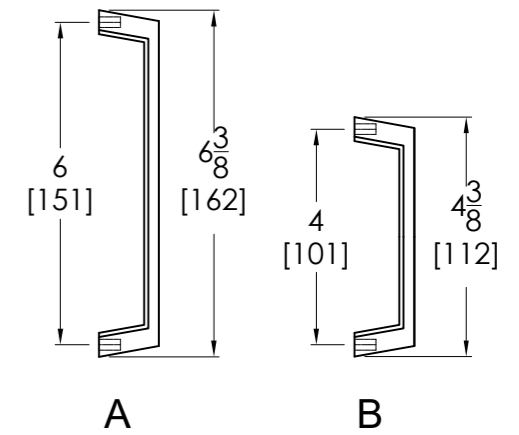

TAHOE 36

91.4 cm / 36 in Bathroom Vanity
 Vanité de salle de bain 91.4 cm
 Tocador de baño 91.4 cm

ISOMETRIC / ISOMÉTRIQUE / ISOMÉTRICO

Measures: inch [millimeter]
 Mesures: pouce [millimètre]
 Medidas: pulgadas [milímetros]

TOP / DESSUS / ARRIBA

HANDLE / POIGNÉE / ASA

FRONT / DEVANT / FRENTE

BACK / ARRIÈRE / ATRÁS

SIDE / CÔTÉ / LADO