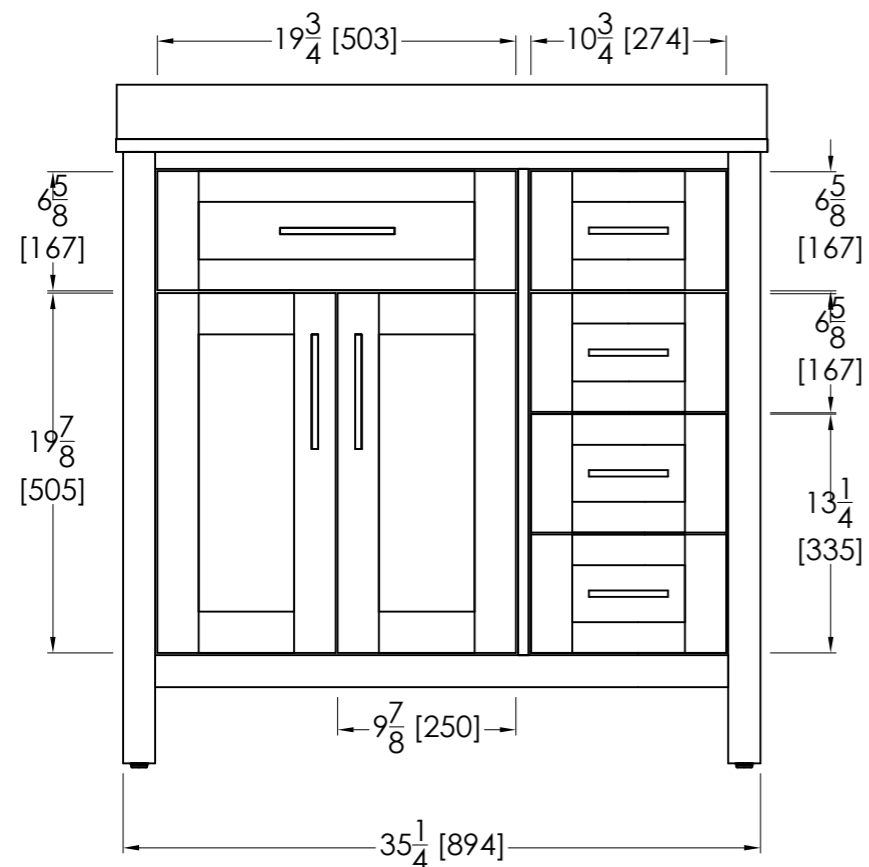

FRONT / DEVANT / FRENTE