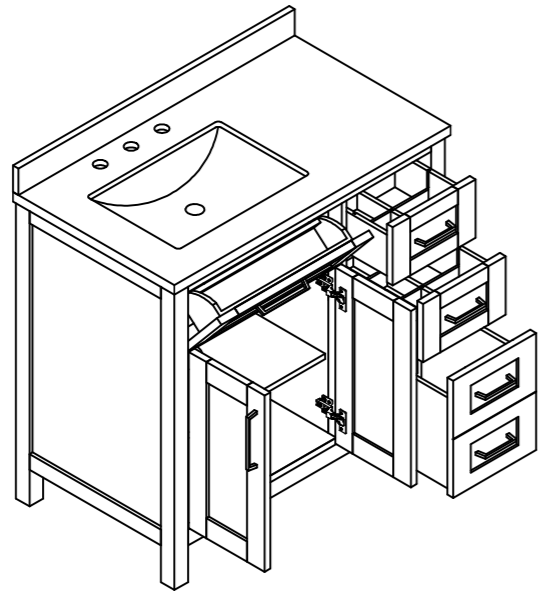

TAHOE 36

91.4 cm / 36 in Bathroom Vanity
 Vanité de salle de bain 91.4 cm
 Tocador de baño 91.4 cm

ISOMETRIC / ISOMÉTRIQUE / ISOMÉTRICO

Measures: inch [millimeter]
 Mesures: pouce [millimètre]
 Medidas: pulgadas [milímetros]

TOP / DESSUS / ARRIBA

HANDLE / POIGNÉE / ASA

FRONT / DEVANT / FRENTE

BACK / ARRIÈRE / ATRÁS

SIDE / CÔTÉ / LADO