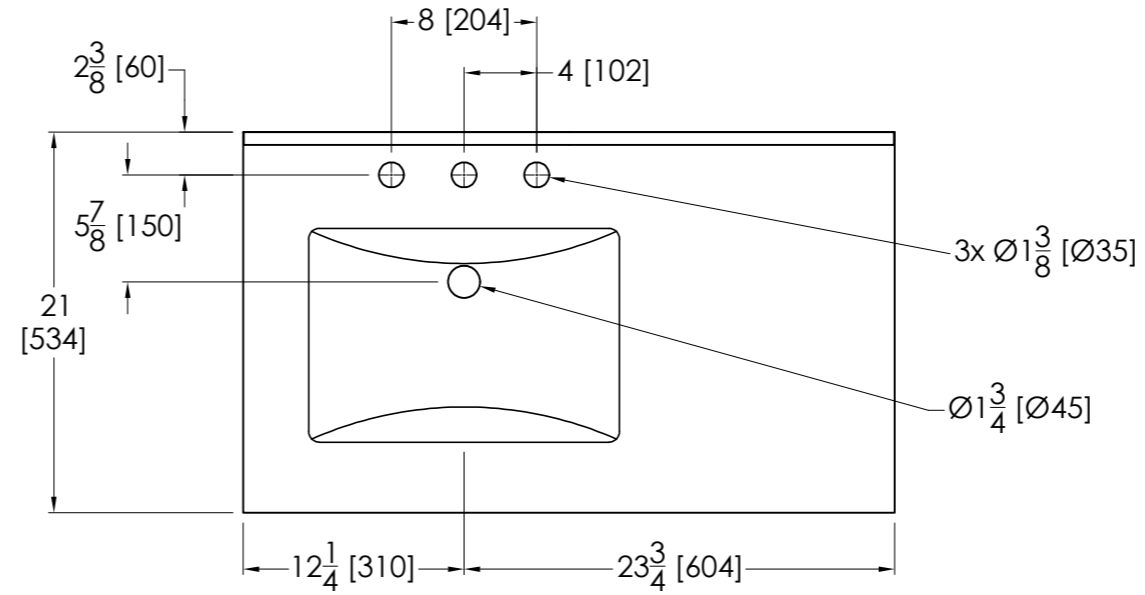

TOP / DESSUS / ARRIBA