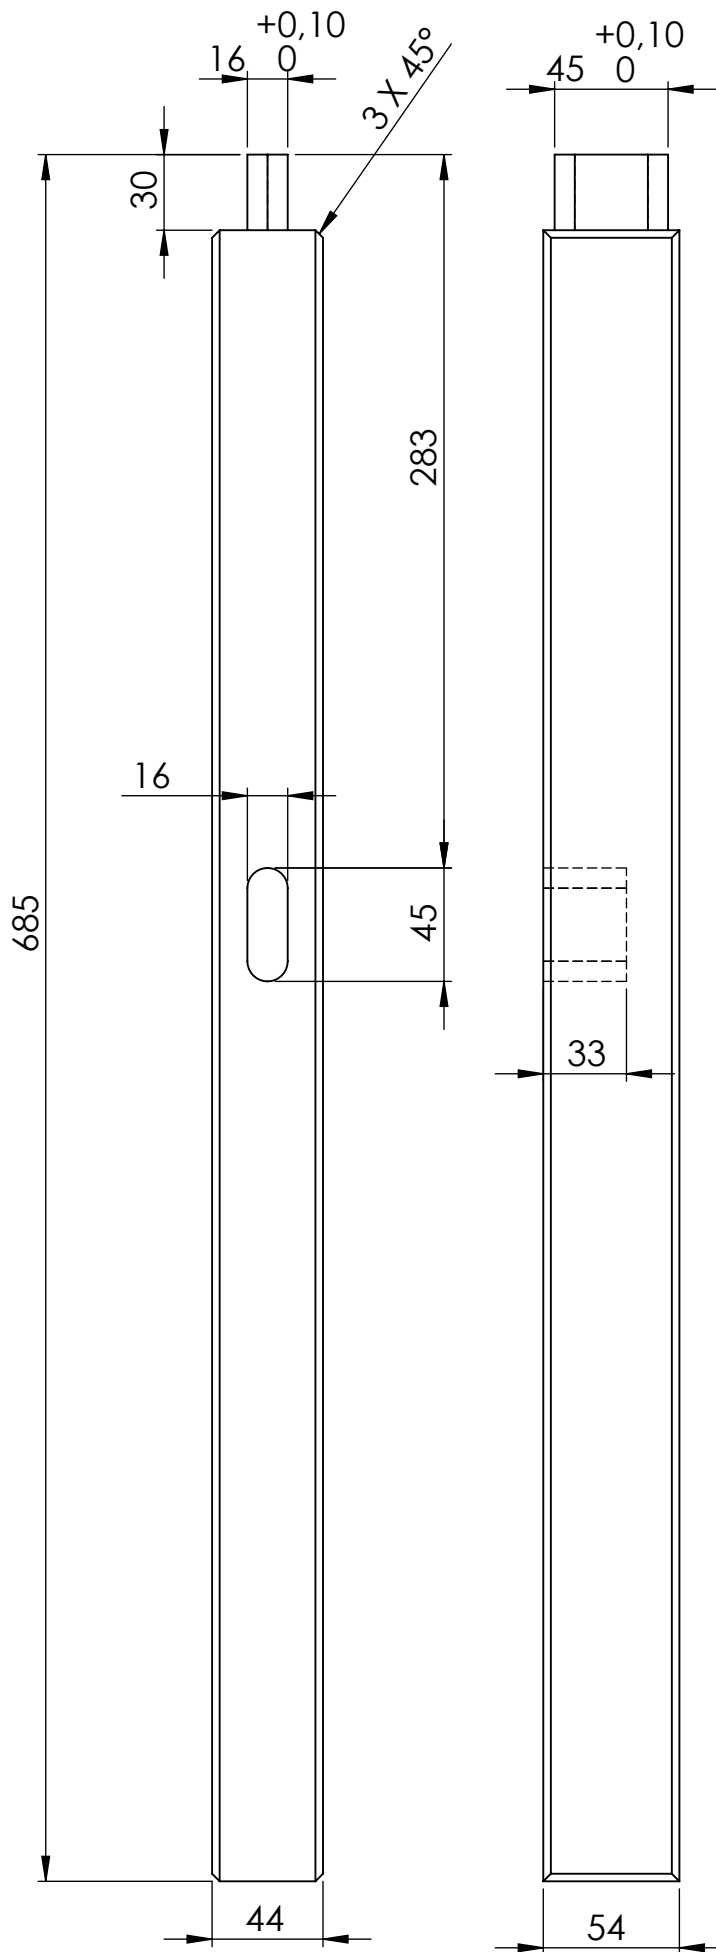

TITLE: angļu krēsls 2v