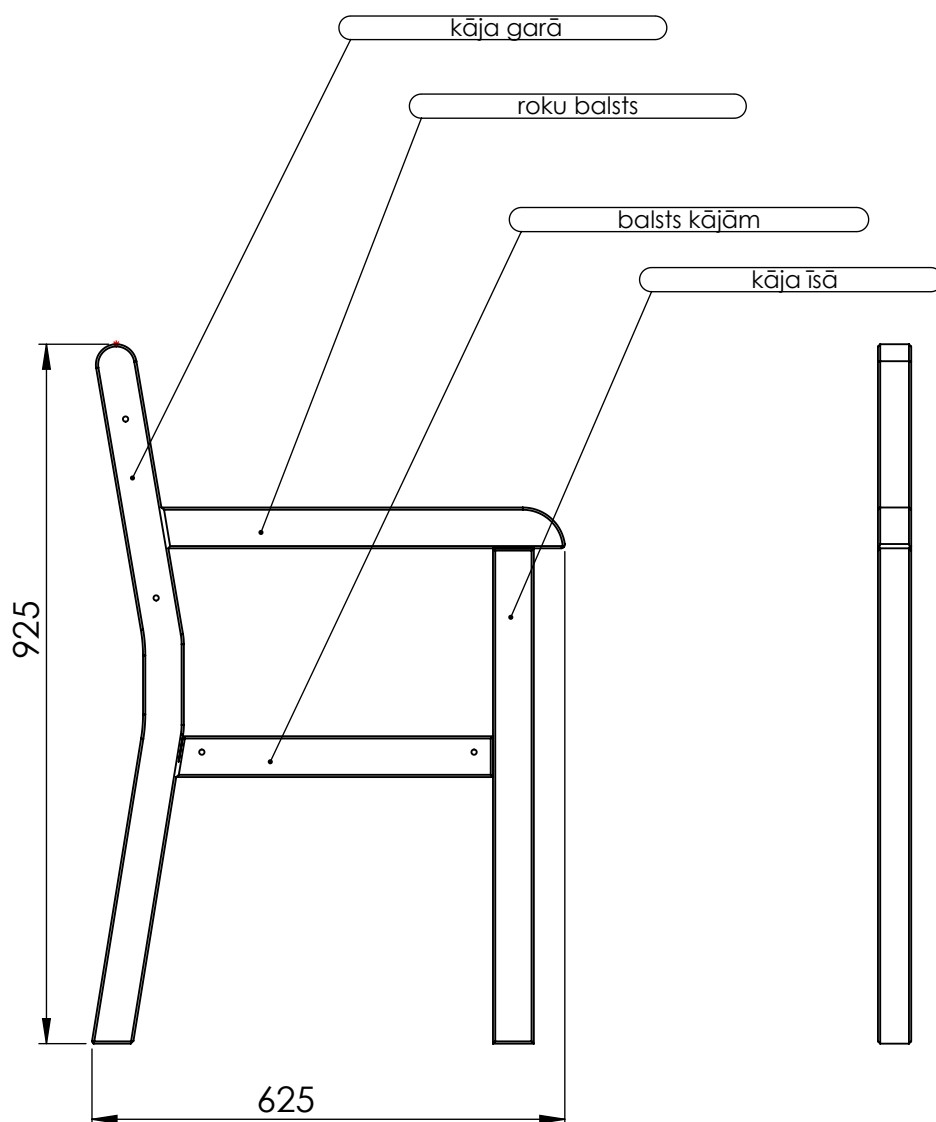

TITLE:

angļu krēsls 2v

Detālas nosaukums	Biez.mm	Plat.mm	Gar.mm	Skaits	m3	Piezīmes
dēlis sēdvirsma	28	118	1090	2	0.00720	
dēlis sēdvirsma ar izgriezumu	28	118	1090	2	0.00720	
stiprinājums sēdvirsmai	42	42	500	2	0.00176	
kāja garā	44	54	924,50	2	0.00439	salīmēts no 3 gab-47x70x990 (priekš abām kājām)
kāja īsā	44	54	685	2	0.00326	
roku balsts	44	54	555	2	0.00264	
balsts kājām	44	54	470	2	0.00223	
atzveltnes dēlis	15	92	350	7	0.00338	
atzveltnes sāns	42	42	400	2	0.00141	
atzveltnes apakša	42	42	1000	1	0.00176	
atzveltnes augša	42	118	1000	1	0.00496	
koka skrūve				16	0.00000	
koka skrūve				4	0.00000	
mēbeļu skrūve ar koka vītņi				8	0.00000	
skava				28	0.00000	
līme					0.00000	

TITLE:

angļu krēsls 2v

Detālas nosaukums	Biez.mm	Plat.mm	Gar.mm	Skaitis	m3	Piezīmes
dēlis sēdvirsmā ar izgriezumu	28	118	1090	2	0.00720	
dēlis sēdvirsmā	28	118	1090	2	0.00720	
stiprinājums sēdvirsmai	42	42	500	2	0.00176	
koka skrūve				16	0.00000	0.01616

TITLE:

angļu krēsls 2v

Detālas nosaukums	Biez.mm	Plat.mm	Gar.mm	Skaitis	m3	Piezīmes
kāja īsā	44	54	685	1	0.00163	
balsts kājām	44	54	470	1	0.00112	
roku balsts	44	54	555	1	0.00132	
kāja garā	44	54	924,50	1	0.00220	0.00627