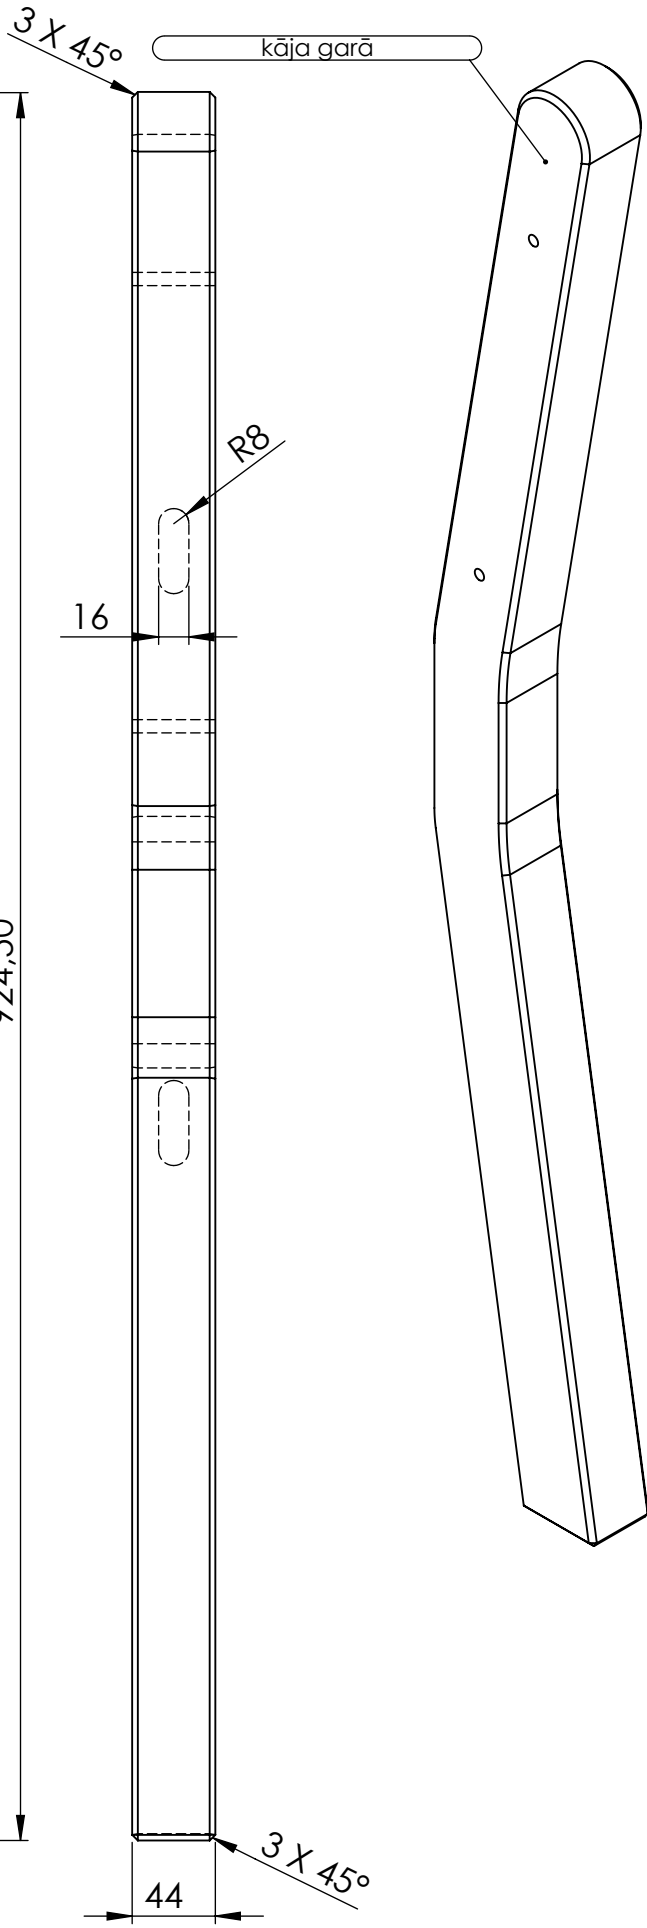

TITLE:

angļu krēsls 2v

Detālas nosaukums	Biez.mm	Plat.mm	Gar.mm	Skaits	m3	Piezīmes
dēlis sēdvirsma	28	118	1090	2	0.00720	
dēlis sēdvirsma ar izgriezumu	28	118	1090	2	0.00720	
stiprinājums sēdvirsmai	42	42	500	2	0.00176	
kāja garā	44	54	924,50	2	0.00439	salīmēts no 3 gab-47x70x990 (priekš abām kājām)
kāja īsā	44	54	685	2	0.00326	
roku balsts	44	54	555	2	0.00264	
balsts kājām	44	54	470	2	0.00223	
atzveltnes dēlis	15	92	350	7	0.00338	
atzveltnes sāns	42	42	400	2	0.00141	
atzveltnes apakša	42	42	1000	1	0.00176	
atzveltnes augša	42	118	1000	1	0.00496	
koka skrūve				16	0.00000	
koka skrūve				4	0.00000	
mēbeļu skrūve ar koka vītņi				8	0.00000	
skava				28	0.00000	
līme					0.00000	

TITLE:

angļu krēsls 2v

Detālas nosaukums	Biez.mm	Plat.mm	Gar.mm	Skaitis	m3	Piezīmes
dēlis sēdvirsmā ar izgriezumu	28	118	1090	2	0.00720	
dēlis sēdvirsmā	28	118	1090	2	0.00720	
stiprinājums sēdvirsmai	42	42	500	2	0.00176	
koka skrūve				16	0.00000	0.01616

TITLE:

angļu krēsls 2v

Detālas nosaukums	Biez.mm	Plat.mm	Gar.mm	Skaitis	m3	Piezīmes
kāja īsā	44	54	685	1	0.00163	
balsts kājām	44	54	470	1	0.00112	
roku balsts	44	54	555	1	0.00132	
kāja garā	44	54	924,50	1	0.00220	0.00627

TITLE:

angļu krēsls 2v

TITLE:

angļu krēsls 2v

TITLE:

anġlu krēsls 2v

TITLE:

angļu krēsls 2v