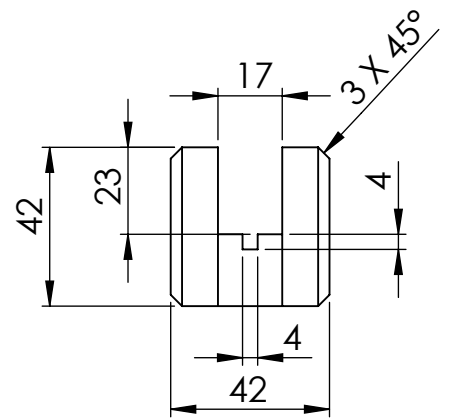

TITLE:

angļu krēsls 2v