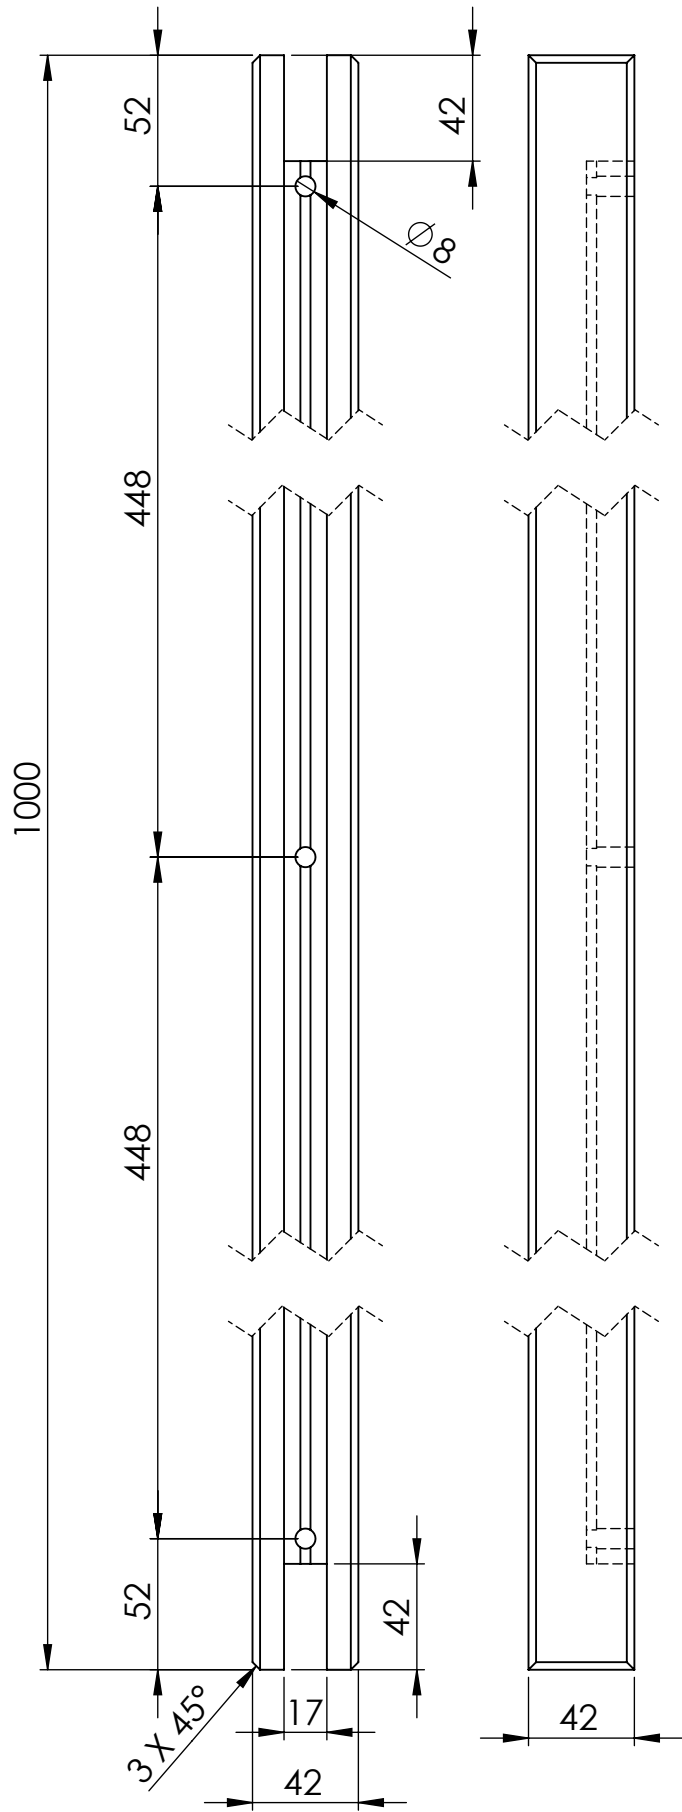

TITLE:

angļu krēsls 2v

Detālas nosaukums	Biez.mm	Plat.mm	Gar.mm	Skaits	m3	Piezīmes
dēlis sēdvirsma	28	118	1090	2	0.00720	
dēlis sēdvirsma ar izgriezumu	28	118	1090	2	0.00720	
stiprinājums sēdvirsmai	42	42	500	2	0.00176	
kāja garā	44	54	924,50	2	0.00439	salīmēts no 3 gab-47x70x990 (priekš abām kājām)
kāja īsā	44	54	685	2	0.00326	
roku balsts	44	54	555	2	0.00264	
balsts kājām	44	54	470	2	0.00223	
atzveltnes dēlis	15	92	350	7	0.00338	
atzveltnes sāns	42	42	400	2	0.00141	
atzveltnes apakša	42	42	1000	1	0.00176	
atzveltnes augša	42	118	1000	1	0.00496	
koka skrūve				16	0.00000	
koka skrūve				4	0.00000	
mēbeļu skrūve ar koka vītņi				8	0.00000	
skava				28	0.00000	
līme					0.00000	

TITLE:

angļu krēsls 2v

Detālas nosaukums	Biez.mm	Plat.mm	Gar.mm	Skaitis	m3	Piezīmes
dēlis sēdvirsmā ar izgriezumu	28	118	1090	2	0.00720	
dēlis sēdvirsmā	28	118	1090	2	0.00720	
stiprinājums sēdvirsmai	42	42	500	2	0.00176	
koka skrūve				16	0.00000	0.01616

TITLE:

angļu krēsls 2v

Detālas nosaukums	Biez.mm	Plat.mm	Gar.mm	Skaitis	m3	Piezīmes
kāja īsā	44	54	685	1	0.00163	
balsts kājām	44	54	470	1	0.00112	
roku balsts	44	54	555	1	0.00132	
kāja garā	44	54	924,50	1	0.00220	0.00627

TITLE:

angļu krēsls 2v

TITLE:

angļu krēsls 2v

atzveltnes apakša

TITLE:

angļu krēsls 2v

	TITLE: angļu krēsls 2v	
		SHEET 17 OF 17