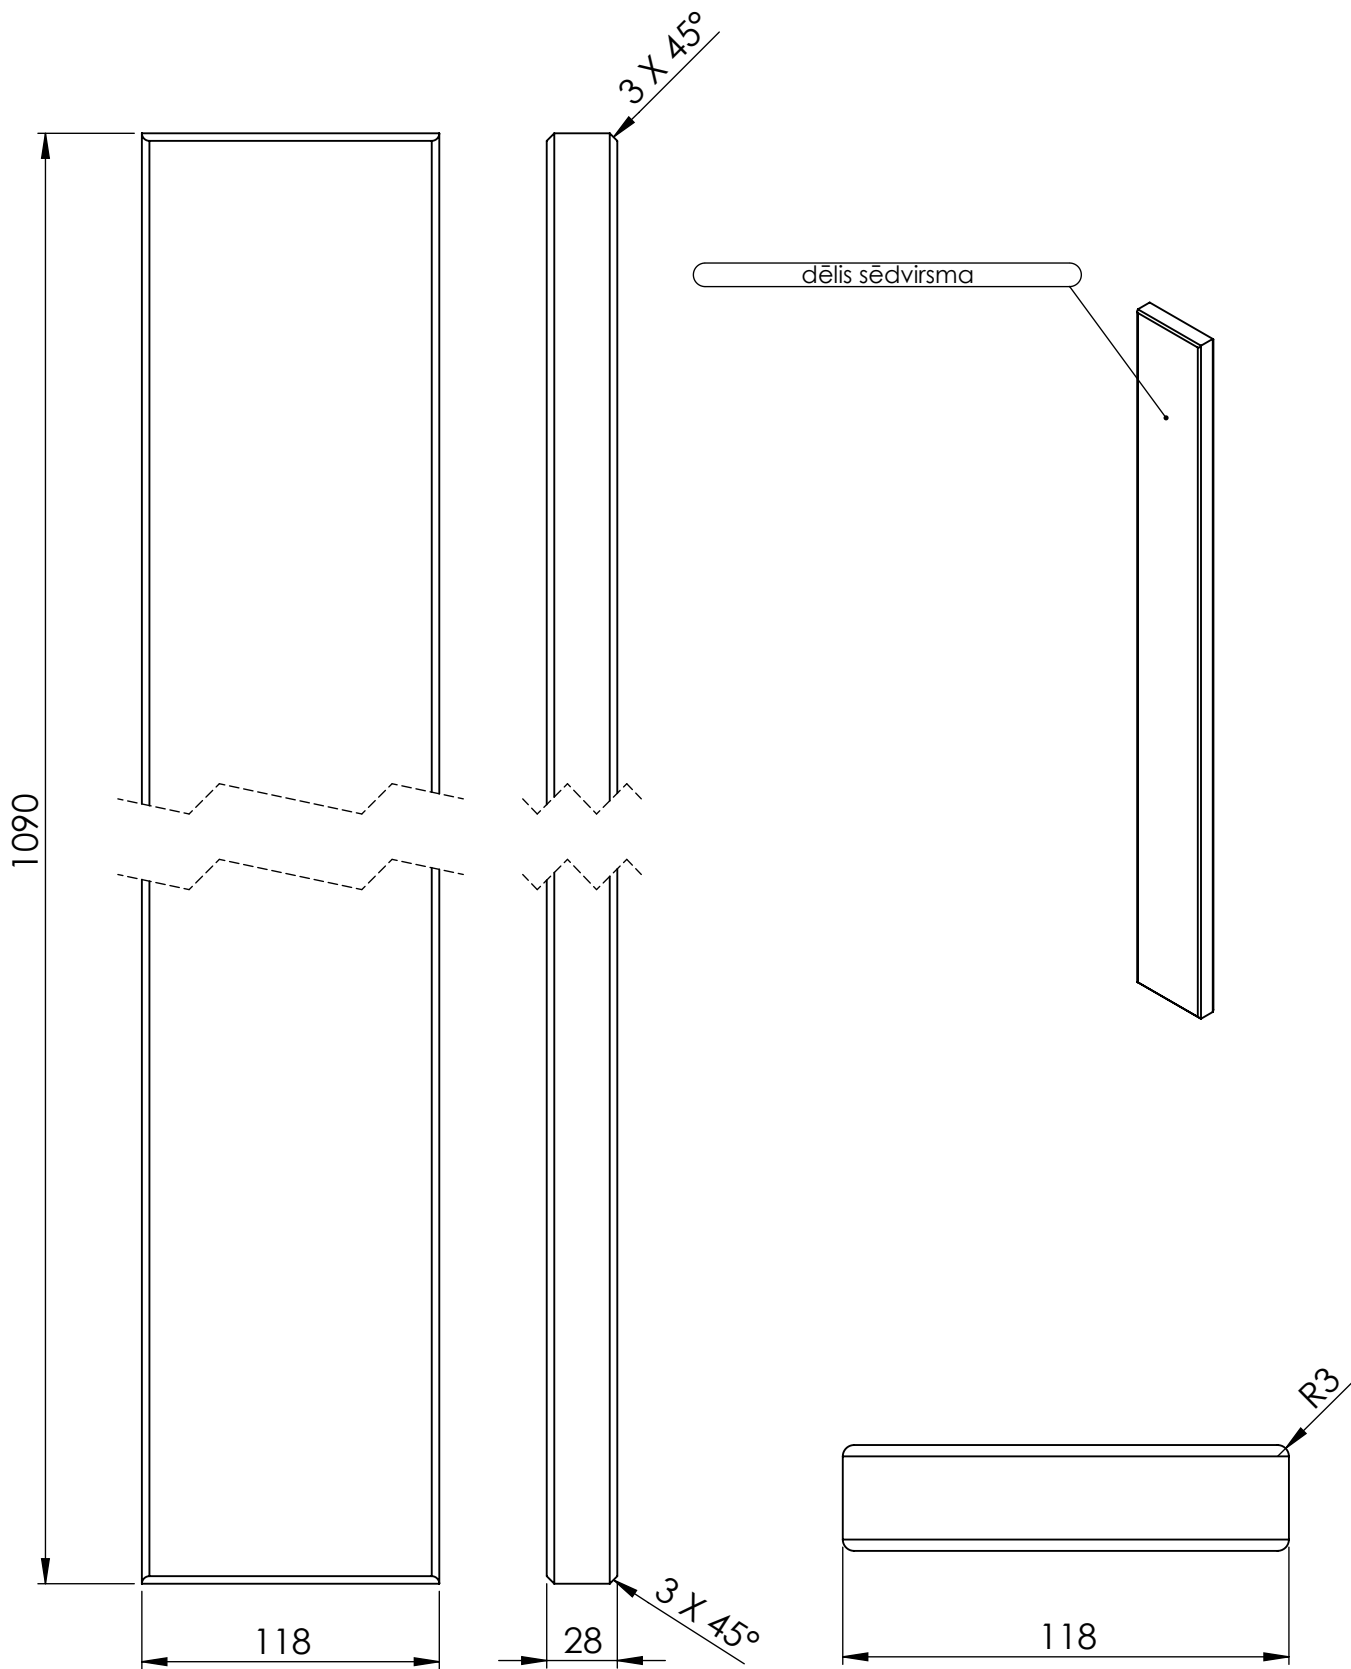

TITLE:

angļu krēsls 2v