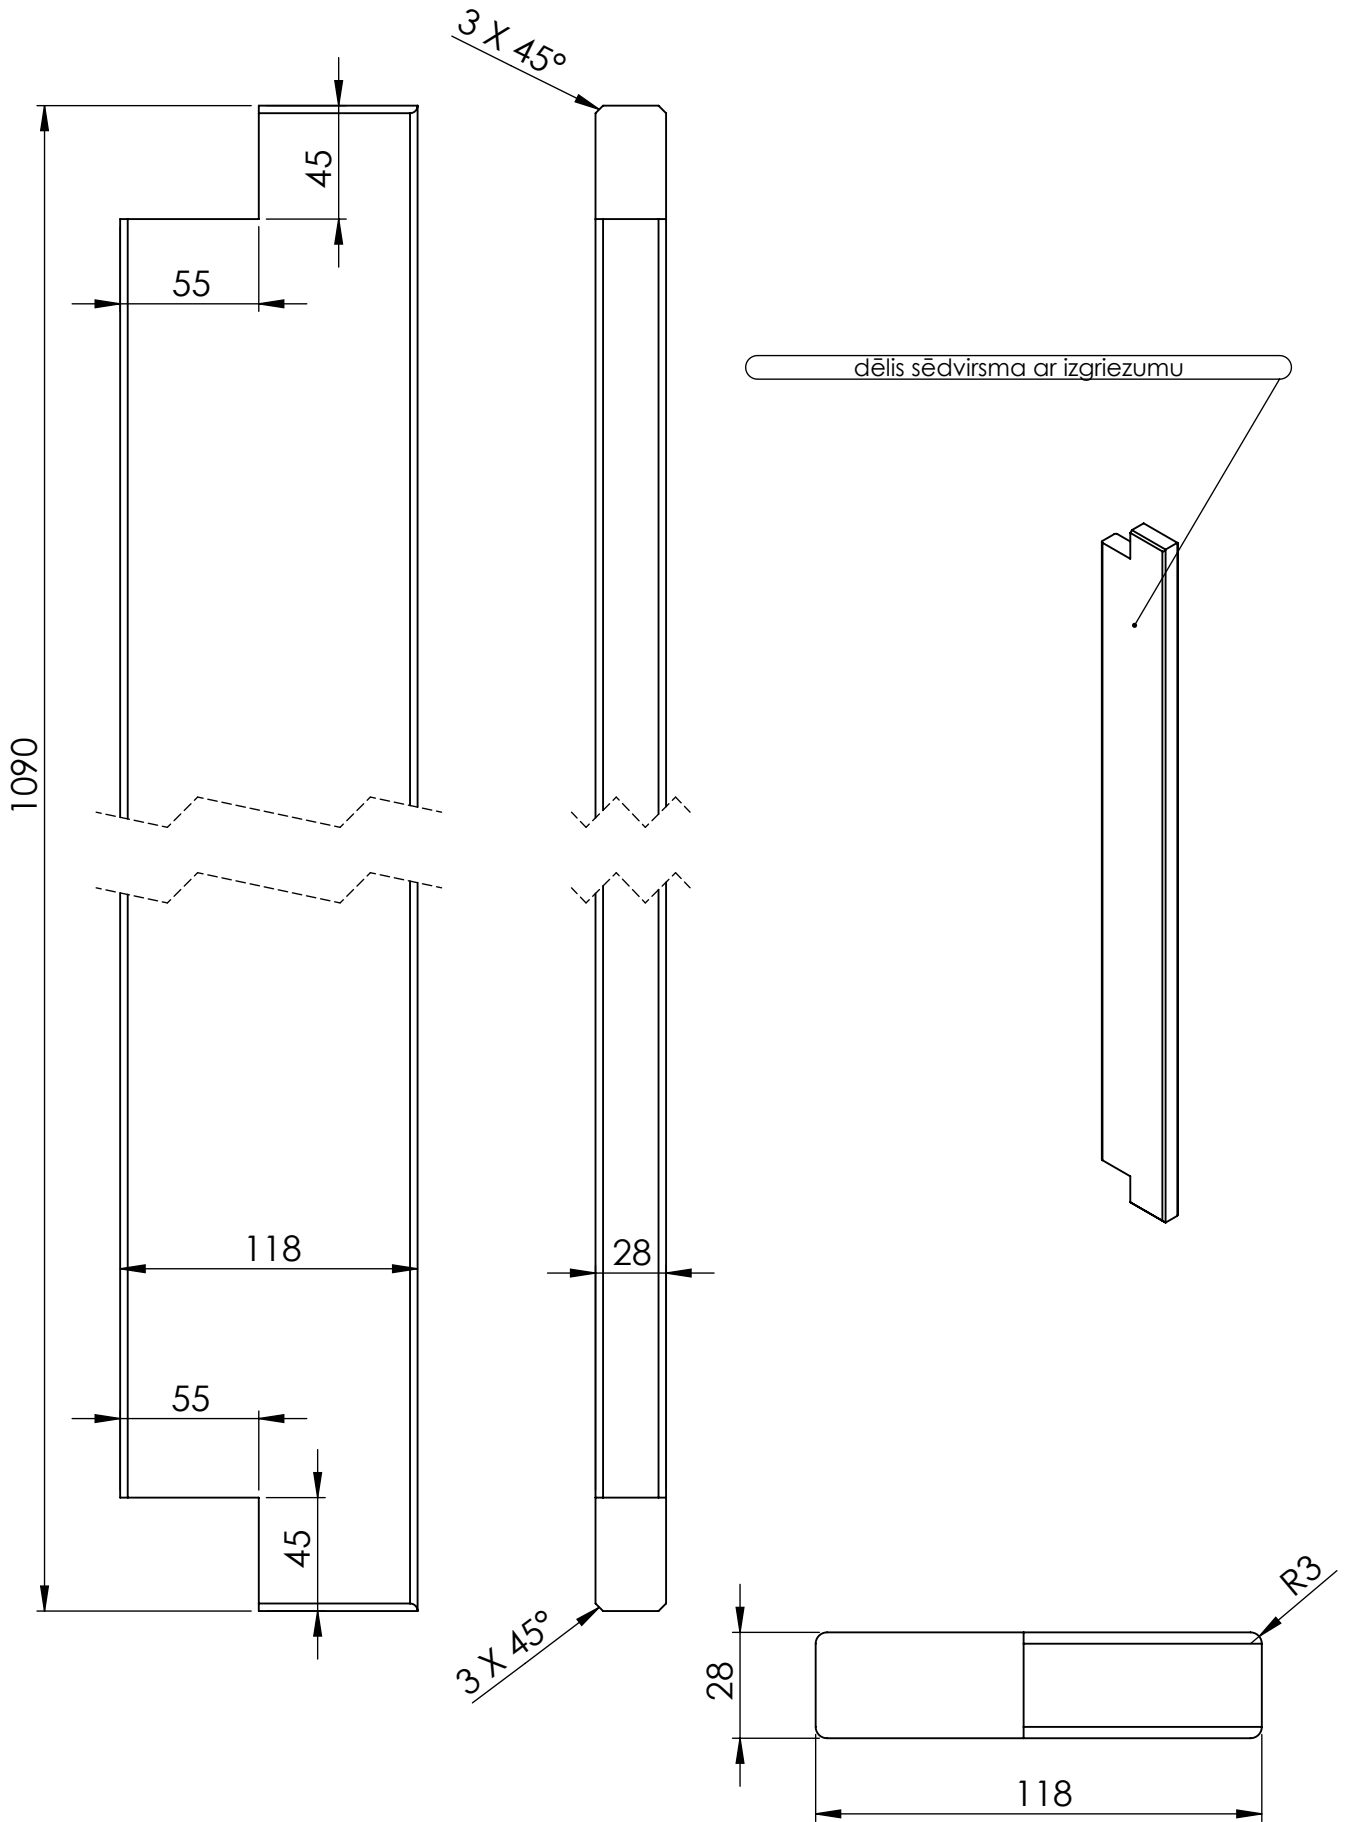

TITLE:

anġlu krēsls 2v