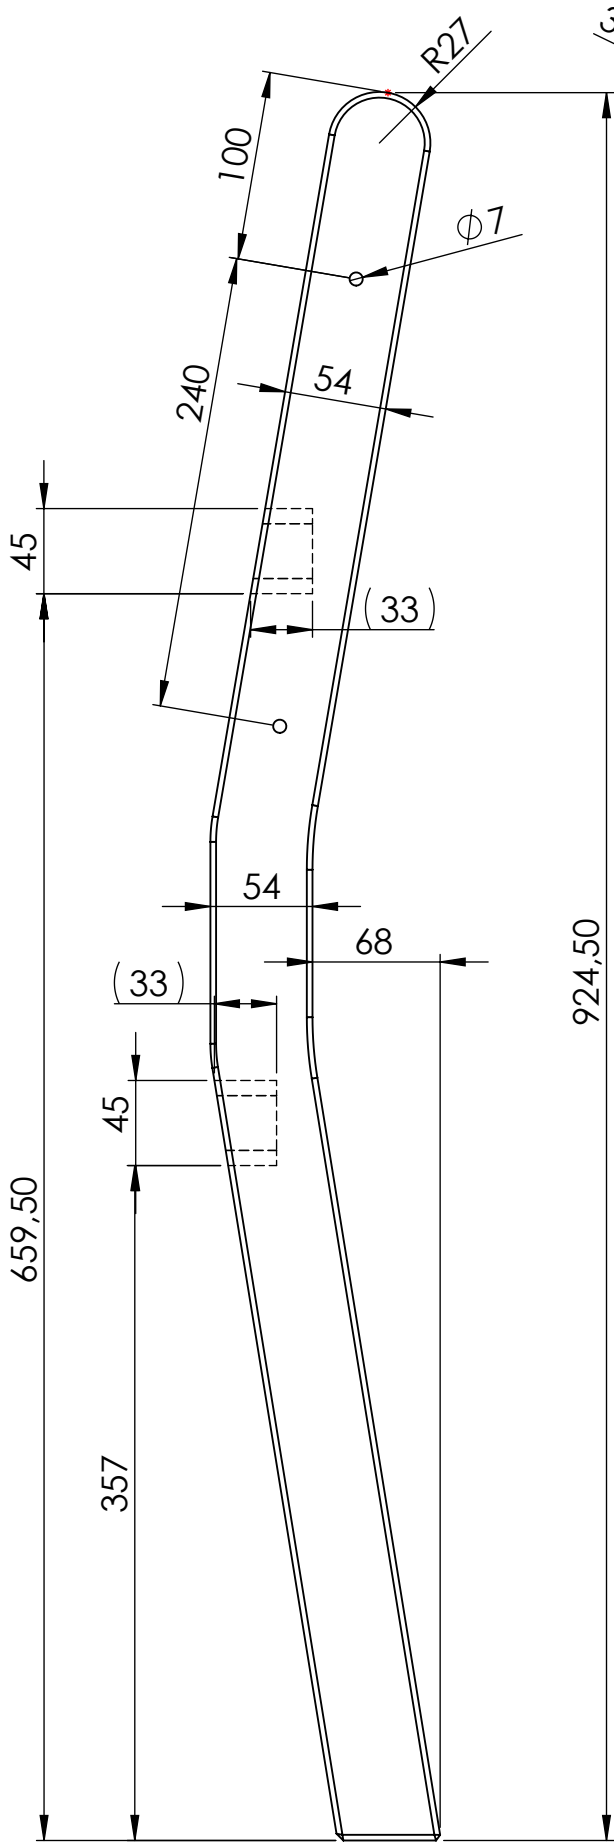

TITLE:

angļu krēsls 2v

Detālas nosaukums	Biez.mm	Plat.mm	Gar.mm	Skaits	m3	Piezīmes
dēlis sēdvirsma	28	118	1090	2	0.00720	
dēlis sēdvirsma ar izgriezumu	28	118	1090	2	0.00720	
stiprinājums sēdvirsmai	42	42	500	2	0.00176	
kāja garā	44	54	924,50	2	0.00439	salīmēts no 3 gab-47x70x990 (priekš abām kājām)
kāja īsā	44	54	685	2	0.00326	
roku balsts	44	54	555	2	0.00264	
balsts kājām	44	54	470	2	0.00223	
atzveltnes dēlis	15	92	350	7	0.00338	
atzveltnes sāns	42	42	400	2	0.00141	
atzveltnes apakša	42	42	1000	1	0.00176	
atzveltnes augša	42	118	1000	1	0.00496	
koka skrūve				16	0.00000	
koka skrūve				4	0.00000	
mēbeļu skrūve ar koka vītņi				8	0.00000	
skava				28	0.00000	
līme					0.00000	

TITLE:

angļu krēsls 2v

Detālas nosaukums	Biez.mm	Plat.mm	Gar.mm	Skaitis	m3	Piezīmes
dēlis sēdvirsmā ar izgriezumu	28	118	1090	2	0.00720	
dēlis sēdvirsmā	28	118	1090	2	0.00720	
stiprinājums sēdvirsmai	42	42	500	2	0.00176	
koka skrūve				16	0.00000	0.01616

TITLE:

angļu krēsls 2v

Detālas nosaukums	Biez.mm	Plat.mm	Gar.mm	Skaitis	m3	Piezīmes
kāja īsā	44	54	685	1	0.00163	
balsts kājām	44	54	470	1	0.00112	
roku balsts	44	54	555	1	0.00132	
kāja garā	44	54	924,50	1	0.00220	0.00627

TITLE:

angļu krēsls 2v

TITLE:

angļu krēsls 2v

TITLE:

anġlu krēsls 2v

TITLE:

angļu krēsls 2v