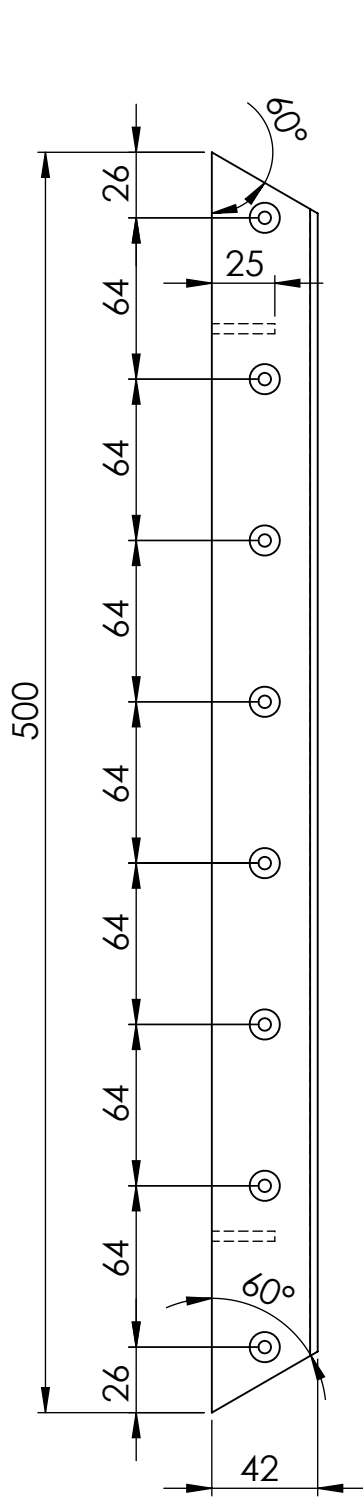

TITLE:

angļu krēsls 2v

Detālas nosaukums	Biez.mm	Plat.mm	Gar.mm	Skaits	m3	Piezīmes
dēlis sēdvirsma	28	118	1090	2	0.00720	
dēlis sēdvirsma ar izgriezumu	28	118	1090	2	0.00720	
stiprinājums sēdvirsmai	42	42	500	2	0.00176	
kāja garā	44	54	924,50	2	0.00439	salīmēts no 3 gab-47x70x990 (priekš abām kājām)
kāja īsā	44	54	685	2	0.00326	
roku balsts	44	54	555	2	0.00264	
balsts kājām	44	54	470	2	0.00223	
atzveltnes dēlis	15	92	350	7	0.00338	
atzveltnes sāns	42	42	400	2	0.00141	
atzveltnes apakša	42	42	1000	1	0.00176	
atzveltnes augša	42	118	1000	1	0.00496	
koka skrūve				16	0.00000	
koka skrūve				4	0.00000	
mēbeļu skrūve ar koka vītņi				8	0.00000	
skava				28	0.00000	
līme					0.00000	

TITLE:

angļu krēsls 2v

Detālas nosaukums	Biez.mm	Plat.mm	Gar.mm	Skaitis	m3	Piezīmes
dēlis sēdvirsmā ar izgriezumu	28	118	1090	2	0.00720	
dēlis sēdvirsmā	28	118	1090	2	0.00720	
stiprinājums sēdvirsmai	42	42	500	2	0.00176	
koka skrūve				16	0.00000	0.01616

TITLE:

angļu krēsls 2v

Detālas nosaukums	Biez.mm	Plat.mm	Gar.mm	Skaitis	m3	Piezīmes
kāja īsā	44	54	685	1	0.00163	
balsts kājām	44	54	470	1	0.00112	
roku balsts	44	54	555	1	0.00132	
kāja garā	44	54	924,50	1	0.00220	0.00627

TITLE:

angļu krēsls 2v

TITLE:

angļu krēsls 2v

TITLE:

anġlu krēsls 2v

TITLE:

angļu krēsls 2v