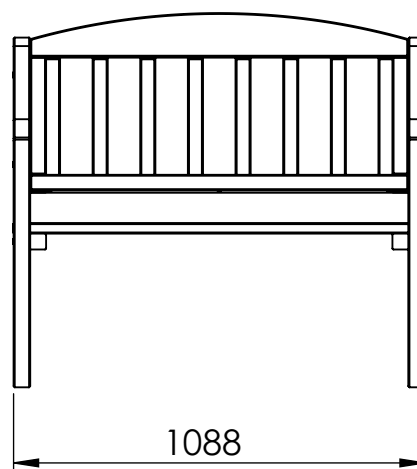

TITLE:

angļu krēsls 2v

Detālas nosaukums	Biez.mm	Plat.mm	Gar.mm	Skaits	m3	Piezīmes
dēlis sēdvirsma	28	118	1090	2	0.00720	
dēlis sēdvirsma ar izgriezumu	28	118	1090	2	0.00720	
stiprinājums sēdvirsmai	42	42	500	2	0.00176	
kāja garā	44	54	924,50	2	0.00439	salīmēts no 3 gab-47x70x990 (priekš abām kājām)
kāja īsā	44	54	685	2	0.00326	
roku balsts	44	54	555	2	0.00264	
balsts kājām	44	54	470	2	0.00223	
atzveltnes dēlis	15	92	350	7	0.00338	
atzveltnes sāns	42	42	400	2	0.00141	
atzveltnes apakša	42	42	1000	1	0.00176	
atzveltnes augša	42	118	1000	1	0.00496	
koka skrūve				16	0.00000	
koka skrūve				4	0.00000	
mēbeļu skrūve ar koka vītņi				8	0.00000	
skava				28	0.00000	
līme					0.00000	

TITLE:

angļu krēsls 2v

Detālas nosaukums	Biez.mm	Plat.mm	Gar.mm	Skaitis	m3	Piezīmes
dēlis sēdvirsmā ar izgriezumu	28	118	1090	2	0.00720	
dēlis sēdvirsmā	28	118	1090	2	0.00720	
stiprinājums sēdvirsmai	42	42	500	2	0.00176	
koka skrūve				16	0.00000	0.01616

TITLE:

angļu krēsls 2v

Detālas nosaukums	Biez.mm	Plat.mm	Gar.mm	Skaitis	m3	Piezīmes
kāja īsā	44	54	685	1	0.00163	
balsts kājām	44	54	470	1	0.00112	
roku balsts	44	54	555	1	0.00132	
kāja garā	44	54	924,50	1	0.00220	0.00627