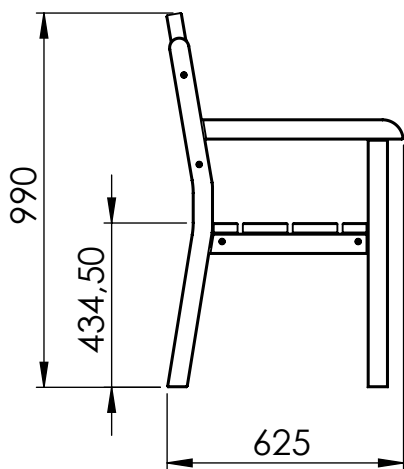

TITLE:

angļu krēsls 2v

Detālas nosaukums	Biez.mm	Plat.mm	Gar.mm	Skaits	m3	Piezīmes
dēlis sēdvirsma	28	118	1090	2	0.00720	
dēlis sēdvirsma ar izgriezumu	28	118	1090	2	0.00720	
stiprinājums sēdvirsmai	42	42	500	2	0.00176	
kāja garā	44	54	924,50	2	0.00439	salīmēts no 3 gab-47x70x990 (priekš abām kājām)
kāja īsā	44	54	685	2	0.00326	
roku balsts	44	54	555	2	0.00264	
balsts kājām	44	54	470	2	0.00223	
atzveltnes dēlis	15	92	350	7	0.00338	
atzveltnes sāns	42	42	400	2	0.00141	
atzveltnes apakša	42	42	1000	1	0.00176	
atzveltnes augša	42	118	1000	1	0.00496	
koka skrūve				16	0.00000	
koka skrūve				4	0.00000	
mēbeļu skrūve ar koka vītņi				8	0.00000	
skava				28	0.00000	
līme					0.00000	

TITLE:

angļu krēsls 2v

Detālas nosaukums	Biez.mm	Plat.mm	Gar.mm	Skaitis	m3	Piezīmes
dēlis sēdvirsmā ar izgriezumu	28	118	1090	2	0.00720	
dēlis sēdvirsmā	28	118	1090	2	0.00720	
stiprinājums sēdvirsmai	42	42	500	2	0.00176	
koka skrūve				16	0.00000	0.01616

TITLE:

angļu krēsls 2v

Detālas nosaukums	Biez.mm	Plat.mm	Gar.mm	Skaitis	m3	Piezīmes
kāja īsā	44	54	685	1	0.00163	
balsts kājām	44	54	470	1	0.00112	
roku balsts	44	54	555	1	0.00132	
kāja garā	44	54	924,50	1	0.00220	0.00627