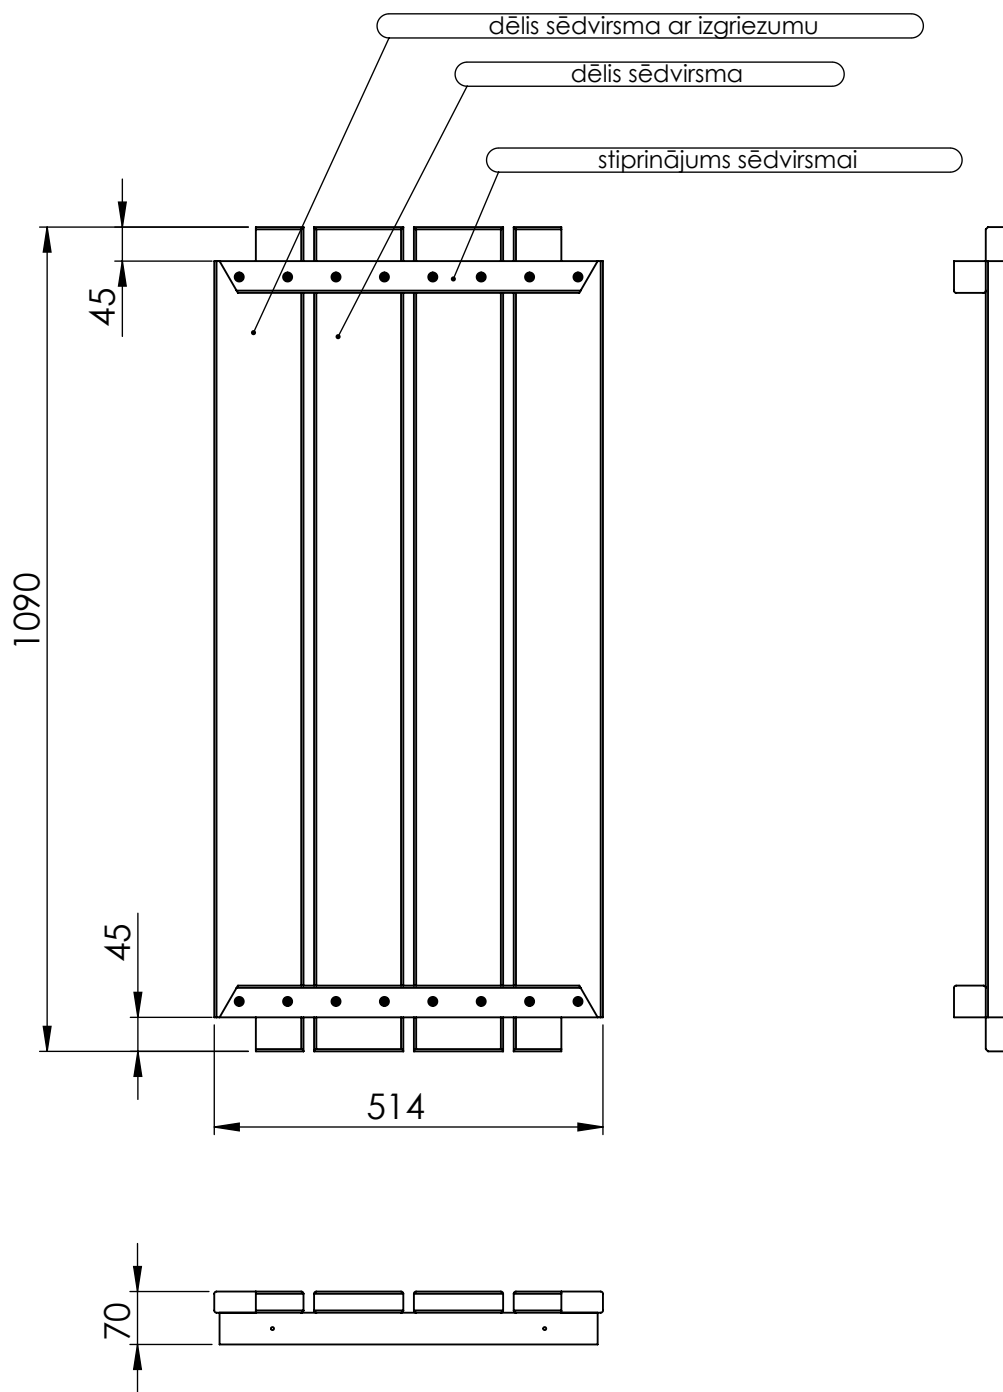

TITLE:

angļu krēsls 2v

Detālas nosaukums	Biez.mm	Plat.mm	Gar.mm	Skaits	m3	Piezīmes
dēlis sēdvirsma	28	118	1090	2	0.00720	
dēlis sēdvirsma ar izgriezumu	28	118	1090	2	0.00720	
stiprinājums sēdvirsmai	42	42	500	2	0.00176	
kāja garā	44	54	924,50	2	0.00439	salīmēts no 3 gab-47x70x990 (priekš abām kājām)
kāja īsā	44	54	685	2	0.00326	
roku balsts	44	54	555	2	0.00264	
balsts kājām	44	54	470	2	0.00223	
atzveltnes dēlis	15	92	350	7	0.00338	
atzveltnes sāns	42	42	400	2	0.00141	
atzveltnes apakša	42	42	1000	1	0.00176	
atzveltnes augša	42	118	1000	1	0.00496	
koka skrūve				16	0.00000	
koka skrūve				4	0.00000	
mēbeļu skrūve ar koka vītņi				8	0.00000	
skava				28	0.00000	
līme					0.00000	

TITLE:

angļu krēsls 2v

Detālas nosaukums	Biez.mm	Plat.mm	Gar.mm	Skaitis	m3	Piezīmes
dēlis sēdvirsmā ar izgriezumu	28	118	1090	2	0.00720	
dēlis sēdvirsmā	28	118	1090	2	0.00720	
stiprinājums sēdvirsmai	42	42	500	2	0.00176	
koka skrūve				16	0.00000	0.01616

TITLE:

angļu krēsls 2v

Detālas nosaukums	Biez.mm	Plat.mm	Gar.mm	Skaitis	m3	Piezīmes
kāja īsā	44	54	685	1	0.00163	
balsts kājām	44	54	470	1	0.00112	
roku balsts	44	54	555	1	0.00132	
kāja garā	44	54	924,50	1	0.00220	0.00627