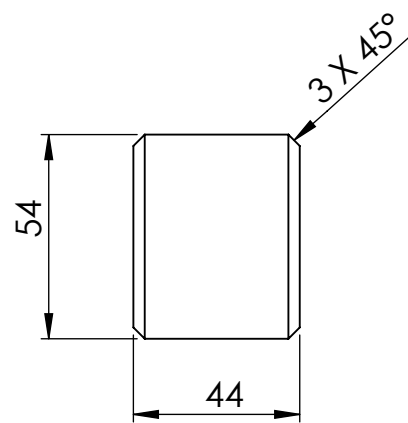

TITLE: angļu krēsls 2v