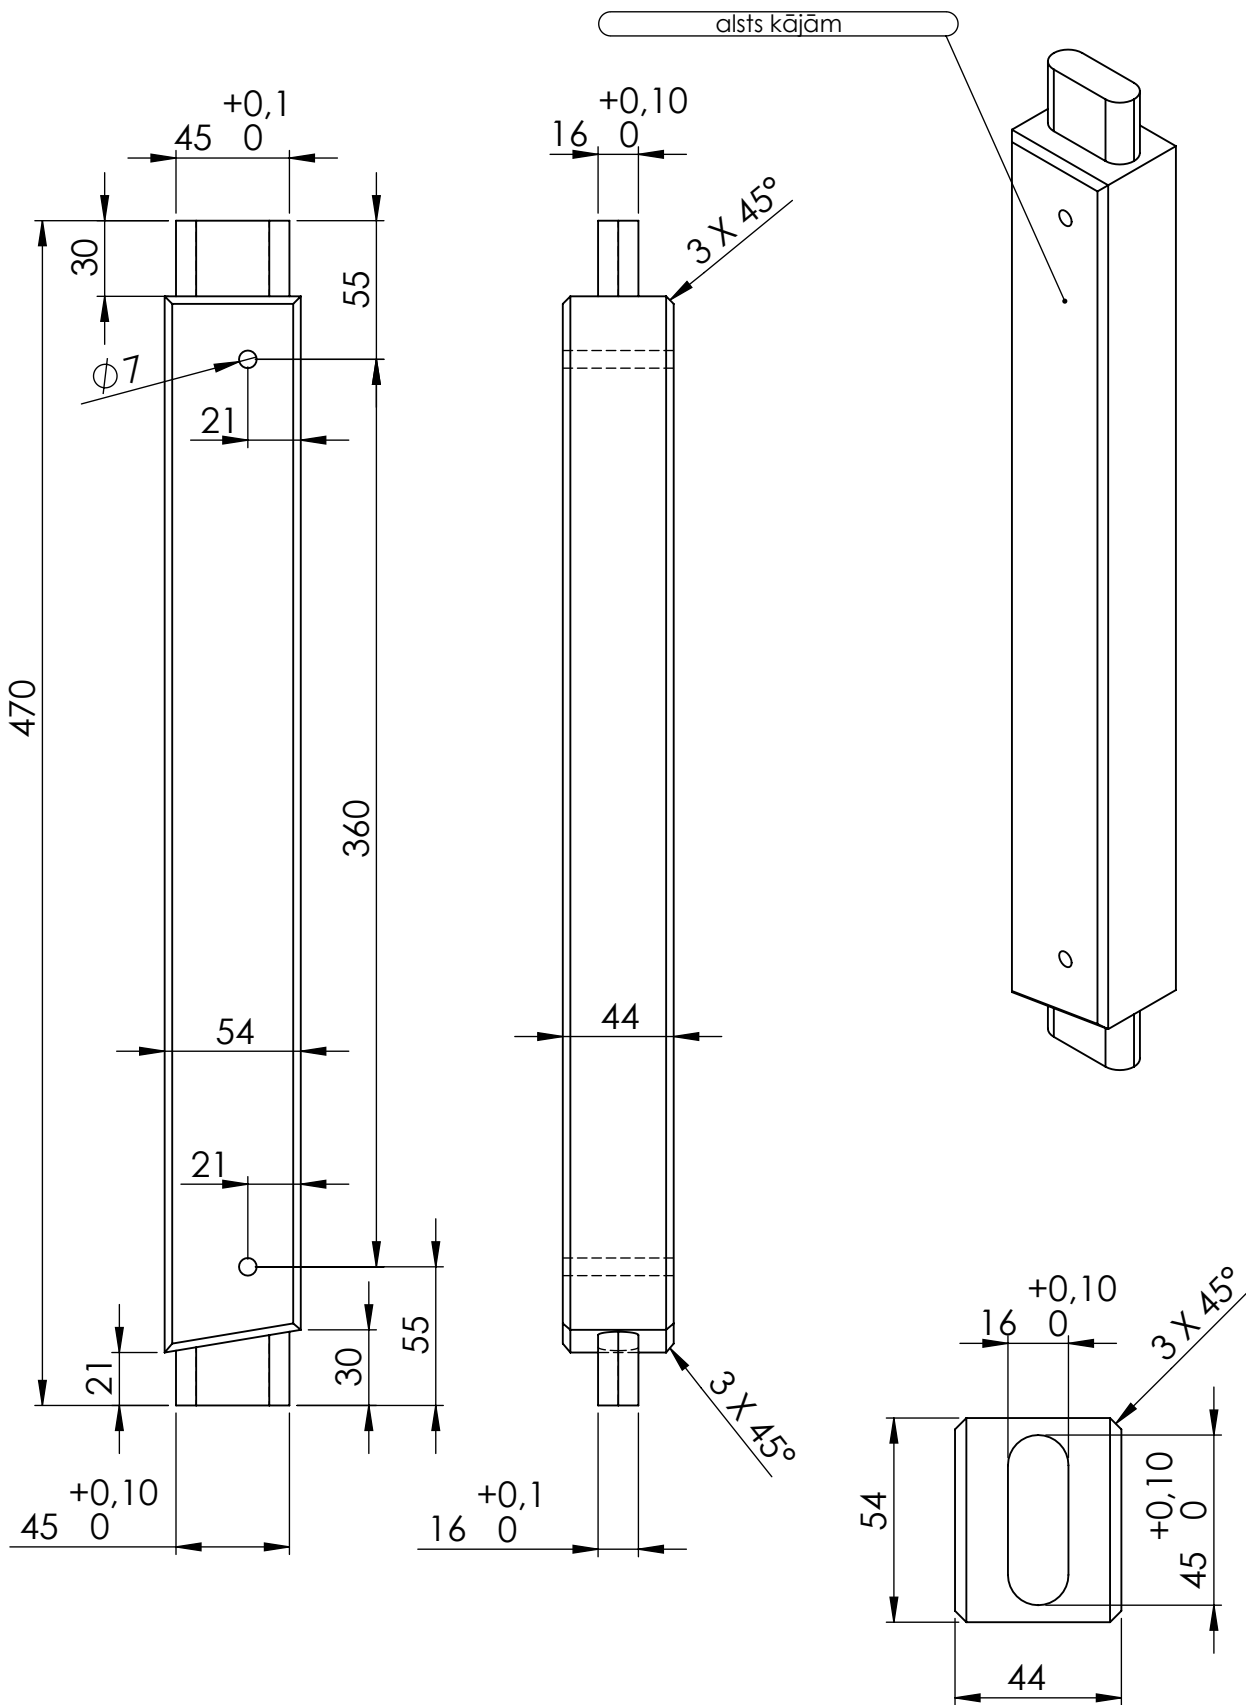

TITLE:

angļu krēsls 2v