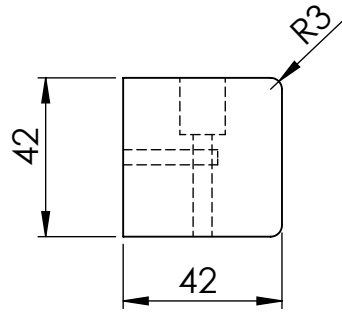

TITLE:

angļu krēsls 2v