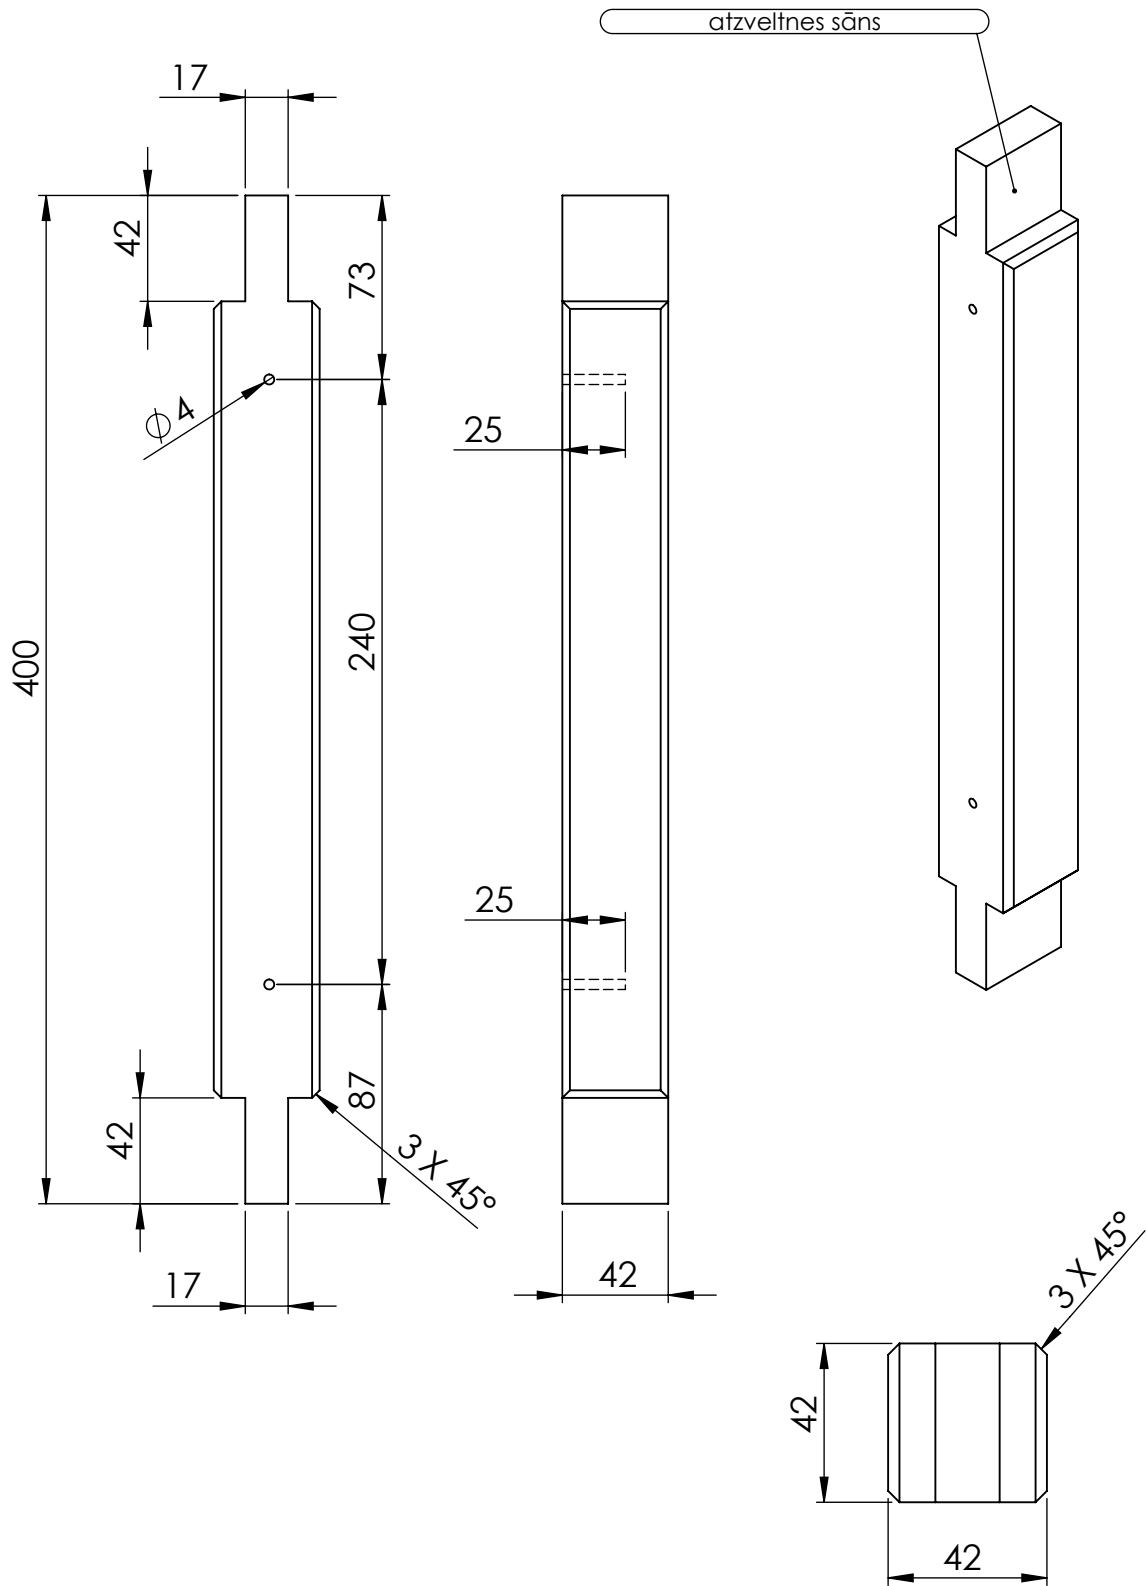

TITLE:

angļu krēsls 2v