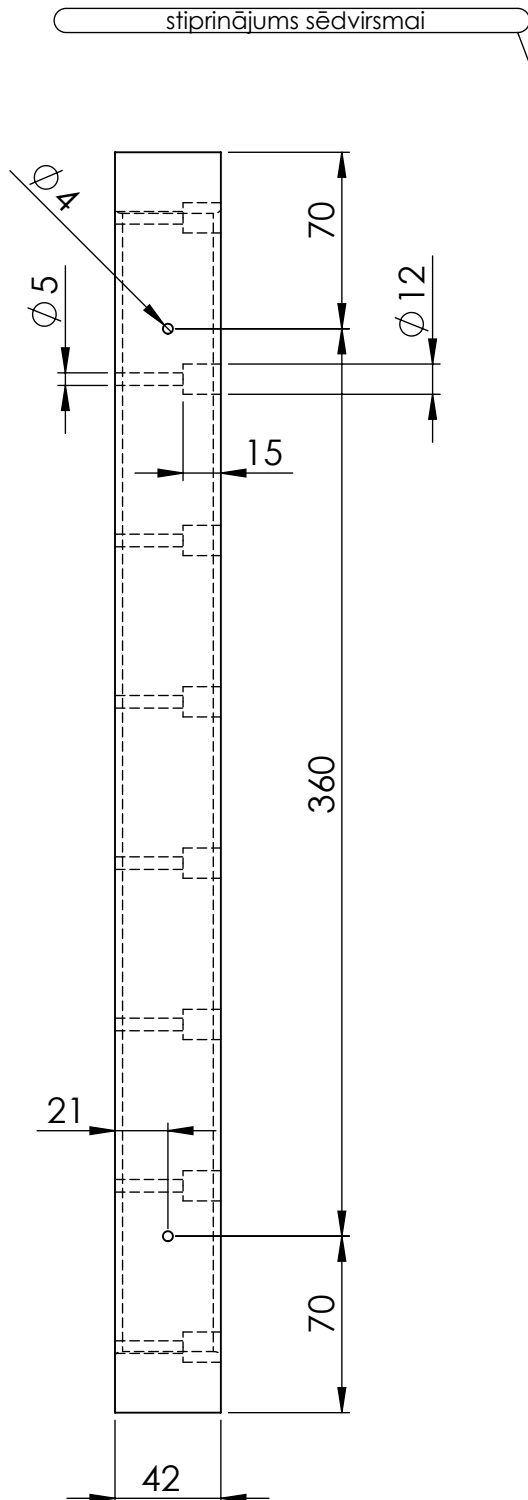

TITLE:

angļu krēsls 2v