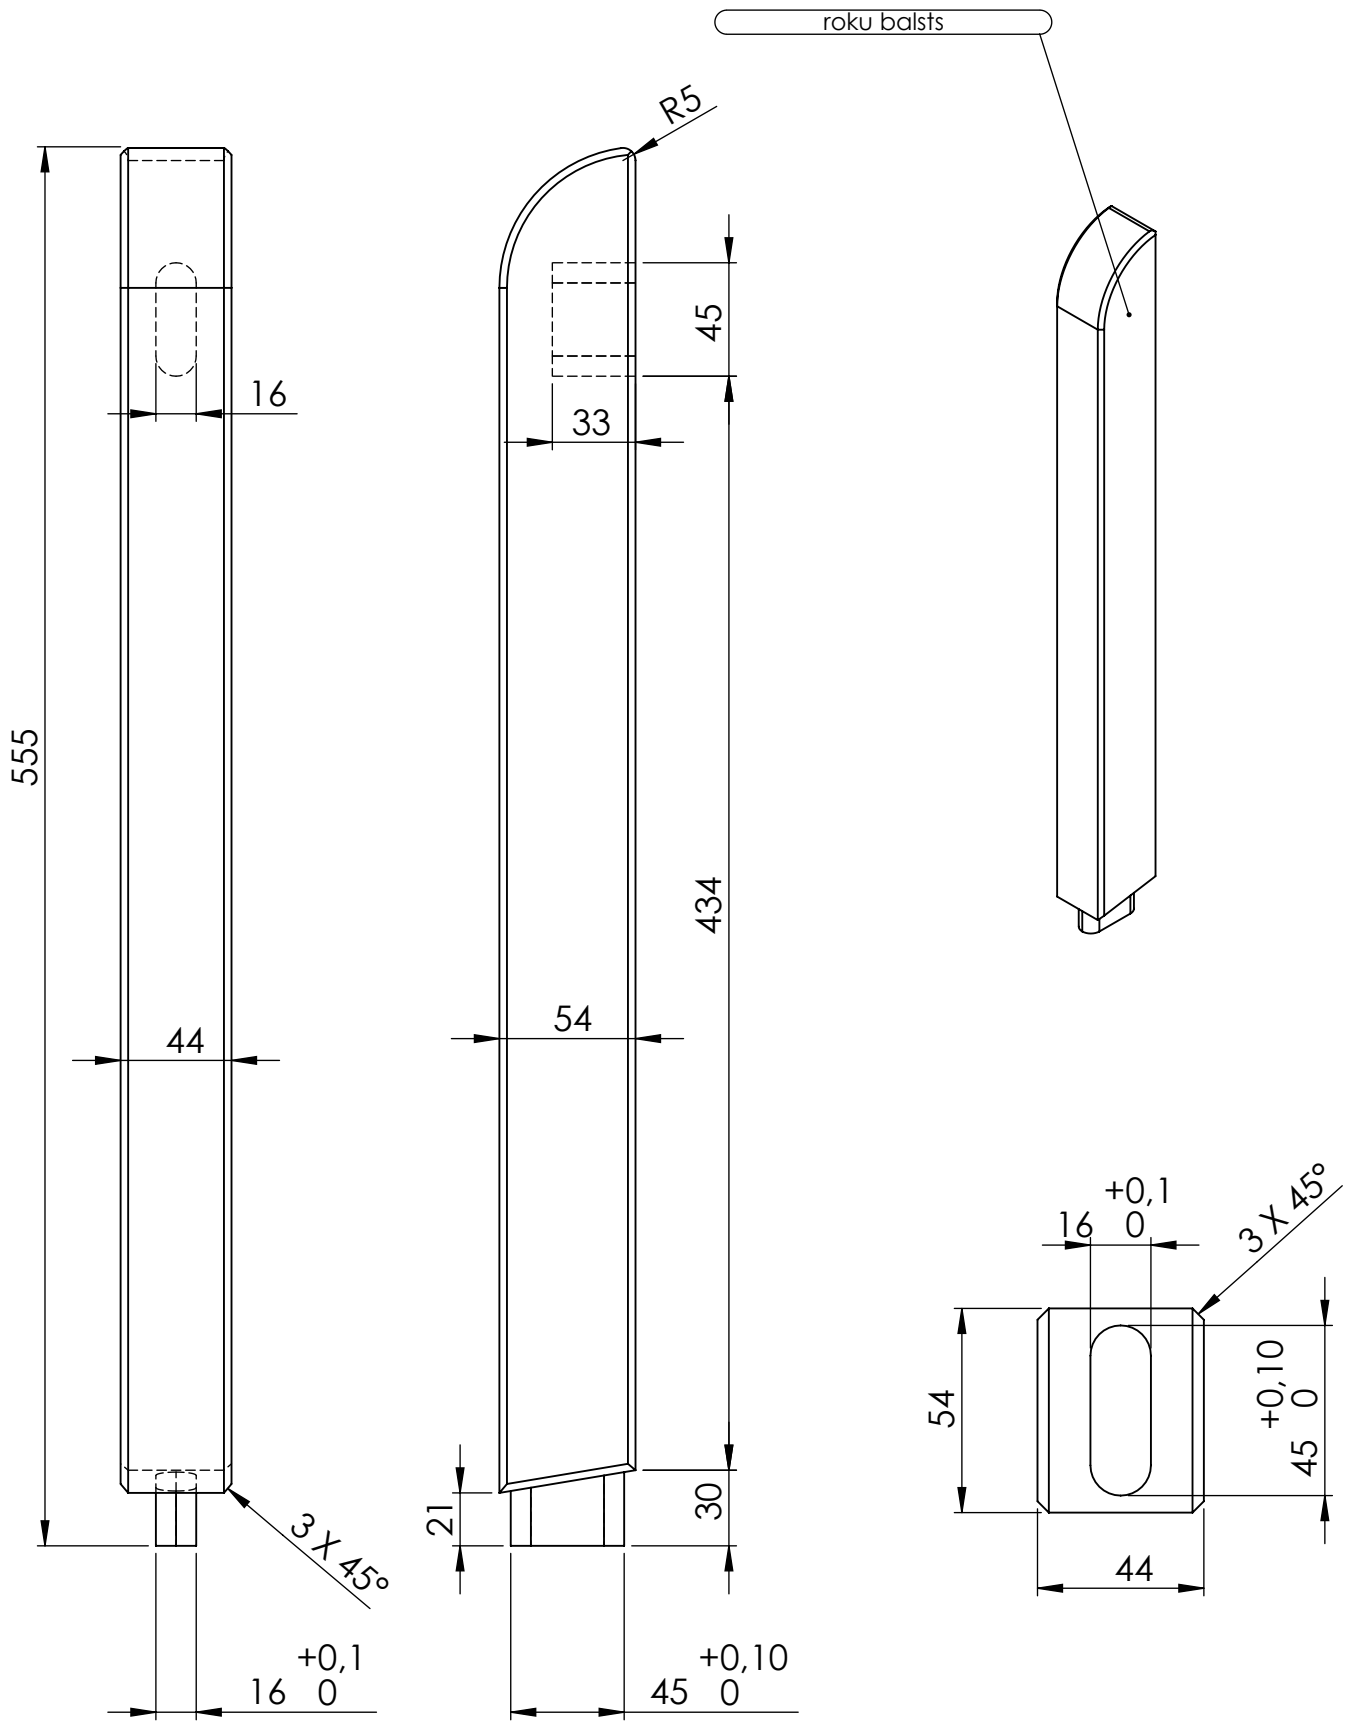

TITLE:

angļu krēsls 2v