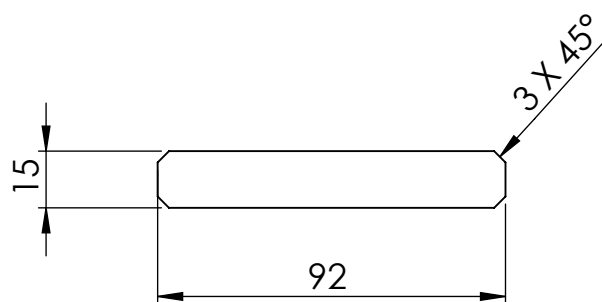

atzveltnes dēlis