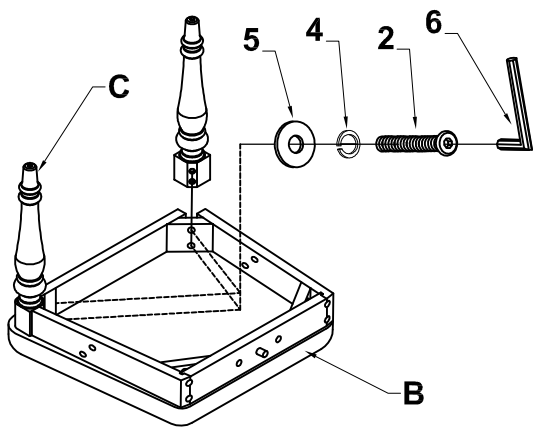

ARM CHAIR / CHAISE A BRAS

Thank you for purchasing this product. Please take time to read and follow the instructions below. Check that you have all parts and hardware before assembly. Parts apparently missing are often found in the packing materials. If you do not have all the parts listed, have your dealer contact us and they will be sent to you immediately.

Merci d'avoir acheté ce produit. Veuillez lire et suivre les instructions ci-dessous. Vérifiez avant le montage que vous avez toutes les pièces et fixations. Les pièces qui semblent manquer se trouvent souvent dans les matériaux d'emballage. Si vous n'avez pas toutes les pièces de la liste, demandez à votre détaillant et nous vous les enverrons immédiatement.

PARTS LIST / LISTE DE PIÈCES							
A		Chairback / Dossier de chaise	1	1		Bolt / Boulon 3"	4
				2		Bolt / Boulon 2"	4
B		Seat / Siege	1	3		Bolt / Boulon 1-1/2"	6
C		Front Legs / Pieds Avant	2	4		Lock Washer / Rondelle d'arrêt	14
D		Arm (left =1pc, right =1pc) / Bras	2	5		Flat Washer / Rondelle Plate	14
				6		Allen Wrench / Clé Allen	1
				7		Screw / Vis	2

STEP 1 / ETAPE 1