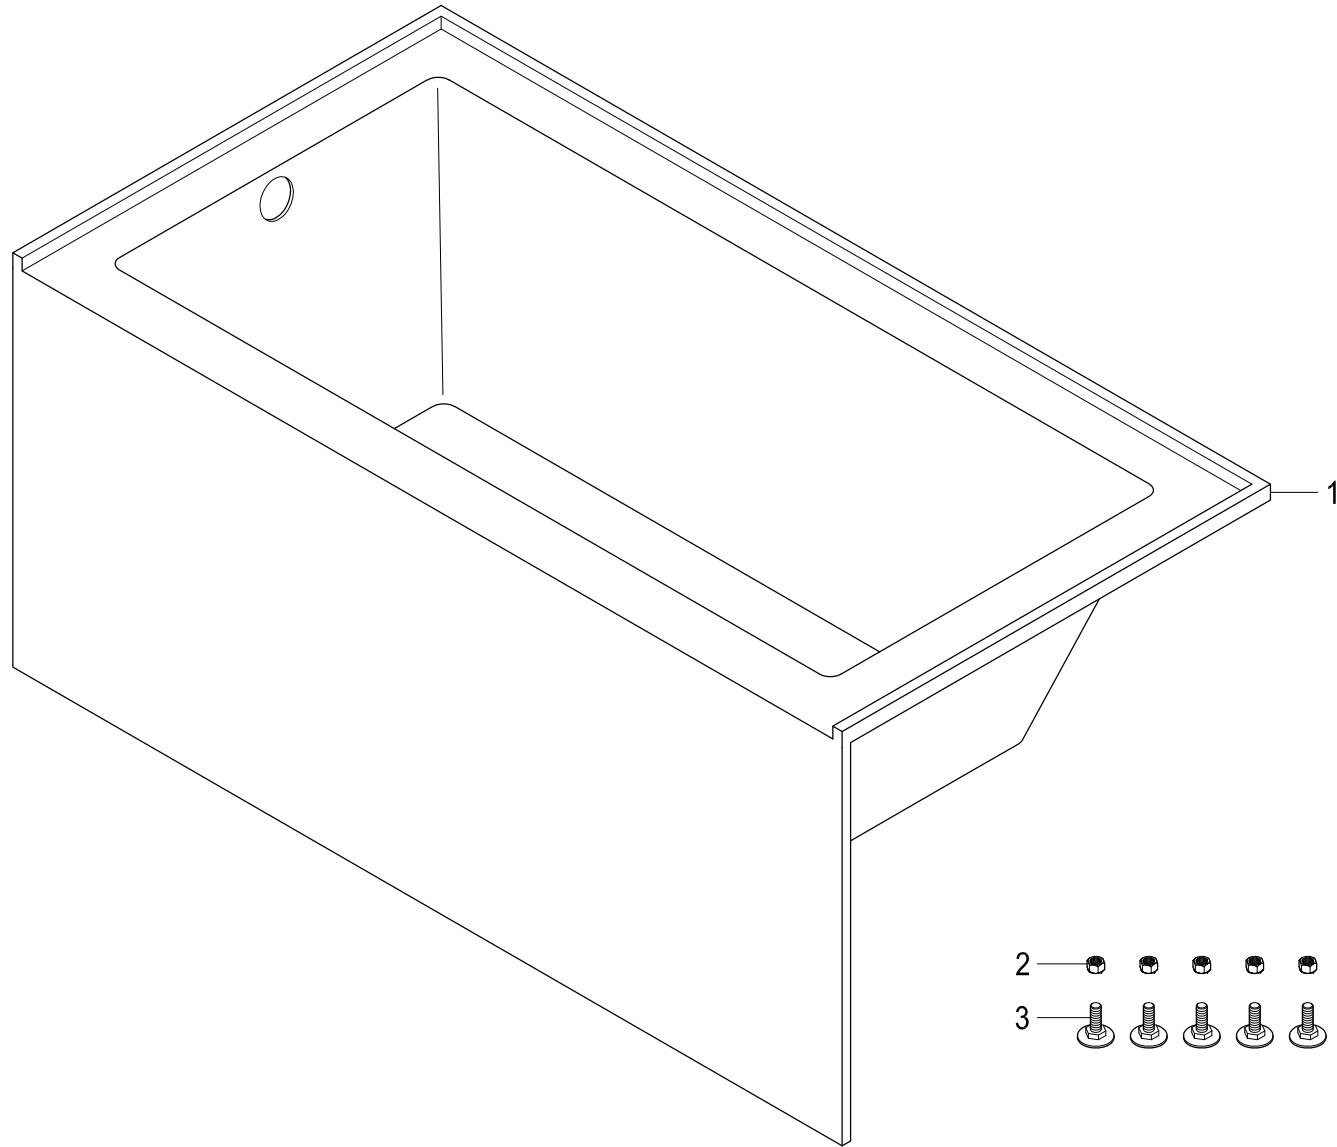

CVTAP603222L1,7,8

60" Acrylic Alcove Tub with Left Hand Drain Hole

Part #	QTY
1.	1
2.	5
3.	5

CVTAP603222L1,7,8

21" Tub Waste & Overflow with Tip Toe Drain, 20 Gauge

Part #	QTY
1.	2
2.	1
3.	1
4.	1
5.	2
6.	2
7.	1
8.	1
9.	1
10.	1
11.	1
12.	1
13.	1
14.	1