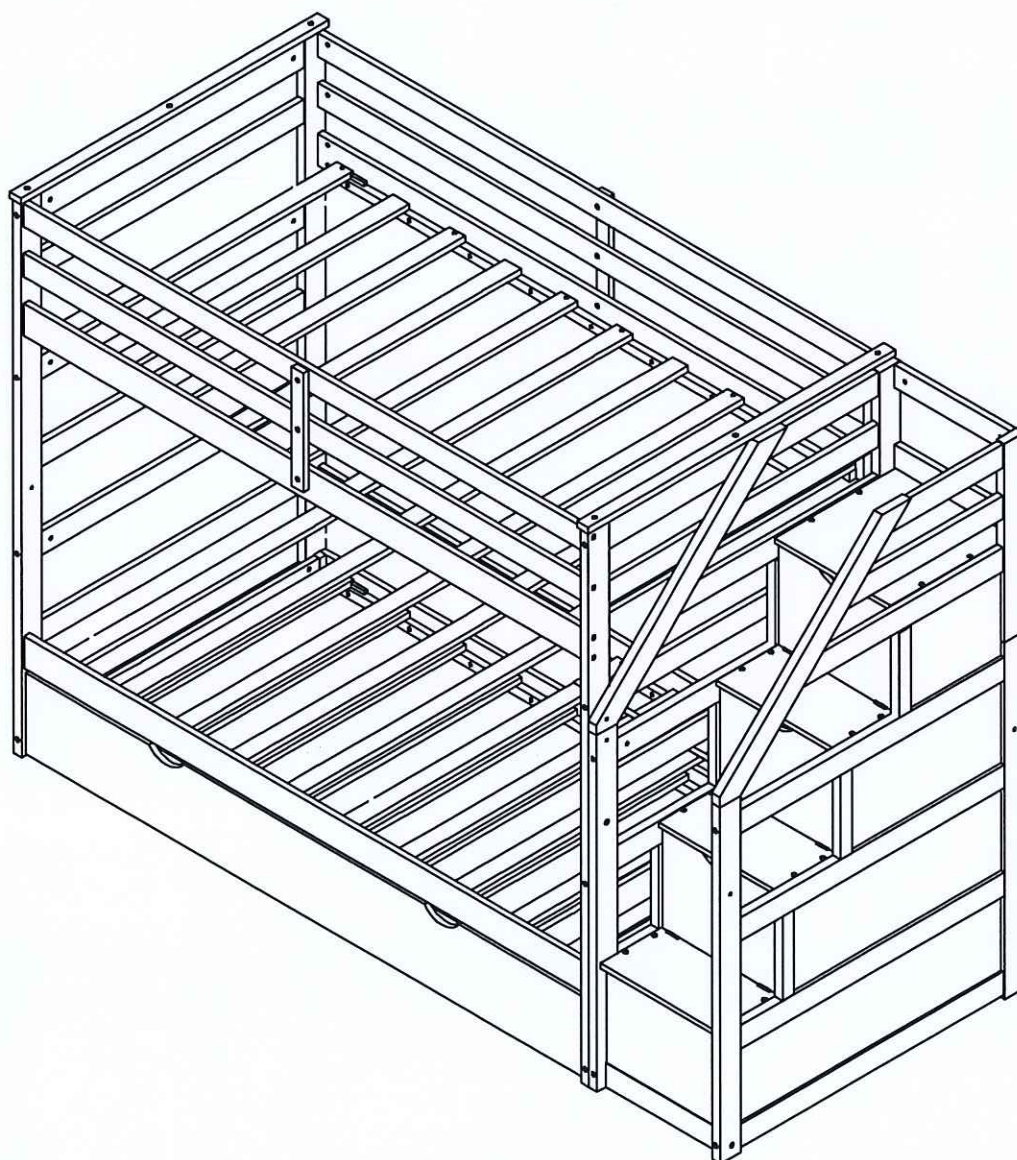

ASSEMBLY INSTRUCTIONS

BUNKBED

WF199396/WF199397/WF199398

DetailView

Part List (WF 199396)

B1  LegHB(FRONT)-1pc	B2  LegHB(BACK)-1pc	C4  LegFB(FRONT)-1pc
C5  LegFB(BACK)-1pc	B5  Horizontalbar-1pc	B7  Horizontalbar-1pc
B9  Horizontalbar-1pc	B11  Horizontalbar-2pcs	C1  Horizontalbar-1pc
C2  Horizontalbar-1pc	C3  Horizontalbar-1pc	B3  Horizontalbar-6pcs
B4  Sidepanel-2pcs	B6  Sidepanel-2pcs	B8  Sidepanel-2pcs
B10  Sidepanel-2pcs	B16  UpperHB-1pc	C8  UpperHB-1pc
B12  UpperHB-1pc	C6  UpperHB-1pc	B15  UpperHB-2pc
B14  UpperHB-2pc	B13  UpperHB-1pc	C7  UpperHB-1pc
K  Side panel - 1pc	L1  Side panel - 2pcs	L2  Side panel - 1pcs
M  Side panel - 1pc	V  Side panel - 2pc	W  Side panel - 1pc
N  Horizontal bar - 1pc	I  Horizontal bar - 2pcs	Q  Side panel - 1pc
P  Side panel - 1pc	J1  Back panel - 1pcs	J2  Back panel - 1pcs
O  Side panel - 1pc		

PartList (WF 199397)

A1  LegHB-1pcs	A11  LegHB-1pcs	A2  LegHB-1pcs
A21  LegHB-1pcs	A  CapforHB-2pcs	D  Siderail(upper)-2pcs
E  Siderail(Lower)-2pcs	F  Longguardrail-4pcs	G  Verticalguardrail-2pcs

PartList (WF 199398)