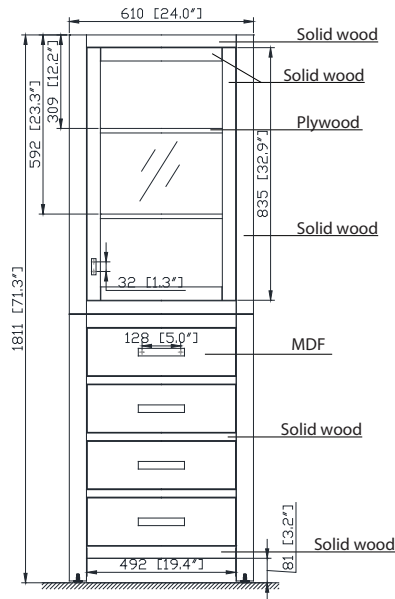

Specifications

Features

- Solid poplar wood frame, MDF
- 1 soft-close glass door
- 4 soft-close drawers
- Brushed nickel finish hardware
- Adjustable height levelers

Colors / Couleurs

- Chilled Gray / Gris frais
- Navy Blue / Bleu marine
- Smoke Green / Vert fumé
- White / Blanc

Nominal Dimension / Dimension Nominale

• 24W x 19.9D x 71.3H inches | 610 x 506 x 1811 mm

Product Diagrams / Diagrammes Produit

Caractéristiques

- Marco de madera de álamo sólido, MDF
- 1 puerta de vidrio de cierre suave
- 4 cajones de cierre suave
- Hardware de acabado de níquel cepillado
- Niveladores de altura ajustables