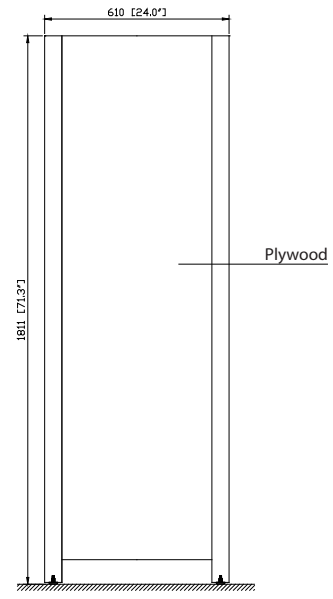

Specifications

Features

- Solid poplar wood frame, MDF
- 1 soft-close glass door
- 4 soft-close drawers
- Brushed nickel finish hardware
- Adjustable height levelers

Colors / Couleurs

- Chilled Gray / Gris frais
- Navy Blue / Bleu marine
- Smoke Green / Vert fumé
- White / Blanc

Nominal Dimension / Dimension Nominale

• 24W x 19.9D x 71.3H inches | 610 x 506 x 1811 mm

Product Diagrams / Diagrammes Produit

Caractéristiques

- Marco de madera de álamo sólido, MDF
- 1 puerta de vidrio de cierre suave
- 4 cajones de cierre suave
- Hardware de acabado de níquel cepillado
- Niveladores de altura ajustables

Front / Devant

Back / Derrière

Side / Côté

Top / Haut