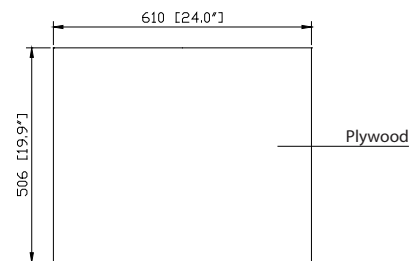

Specifications

Features

- Solid poplar wood frame, MDF
- 1 soft-close glass door
- 4 soft-close drawers
- Brushed nickel finish hardware
- Adjustable height levelers

Colors / Couleurs

- Chilled Gray / Gris frais
- Navy Blue / Bleu marine
- Smoke Green / Vert fumé
- White / Blanc

Nominal Dimension / Dimension Nominale

• 24W x 19.9D x 71.3H inches | 610 x 506 x 1811 mm

Product Diagrams / Diagrammes Produit

Caractéristiques

- Marco de madera de álamo sólido, MDF
- 1 puerta de vidrio de cierre suave
- 4 cajones de cierre suave
- Hardware de acabado de níquel cepillado
- Niveladores de altura ajustables

Front / Devant

Side / Côté

Top / Haut