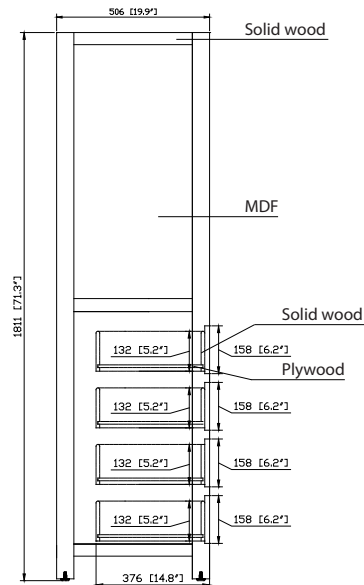

Specifications

Features

- Solid poplar wood frame, MDF
- 1 soft-close glass door
- 4 soft-close drawers
- Brushed nickel finish hardware
- Adjustable height levelers

Colors / Couleurs

- Chilled Gray / Gris frais
- Navy Blue / Bleu marine
- Smoke Green / Vert fumé
- White / Blanc

Nominal Dimension / Dimension Nominale

• 24W x 19.9D x 71.3H inches | 610 x 506 x 1811 mm

Product Diagrams / Diagrammes Produit

Caractéristiques

- Marco de madera de álamo sólido, MDF
- 1 puerta de vidrio de cierre suave
- 4 cajones de cierre suave
- Hardware de acabado de níquel cepillado
- Niveladores de altura ajustables

Front / Devant

Back / Derrière

Side / Côté

Top / Haut