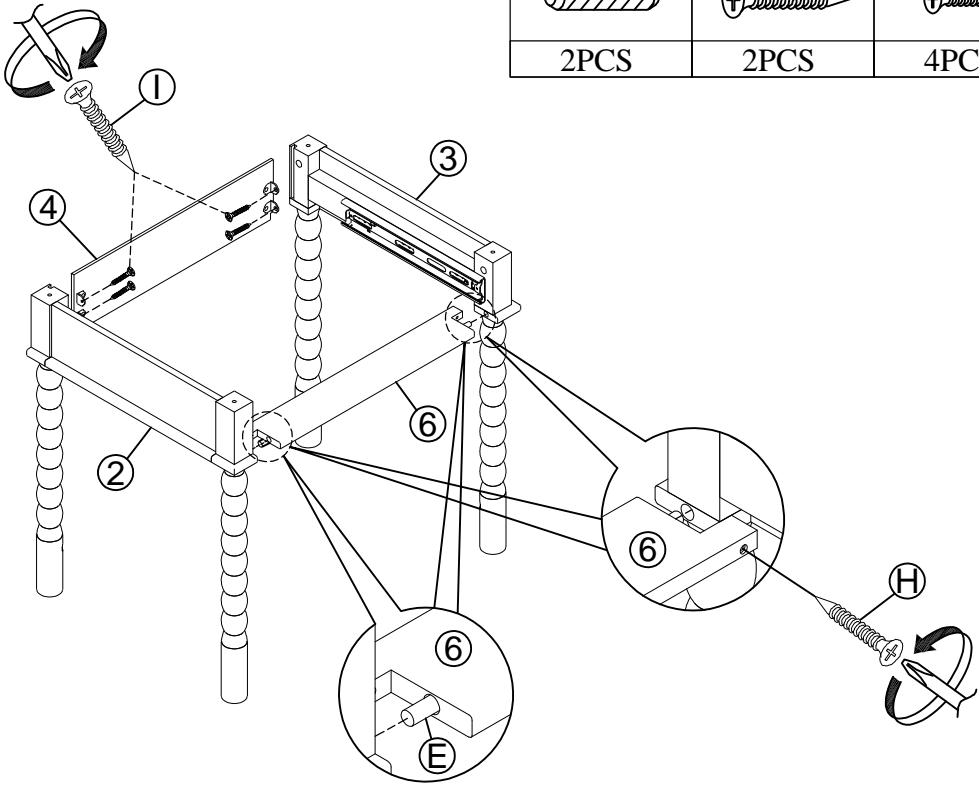

STEP: 1

E	H	I
2PCS	2PCS	4PCS