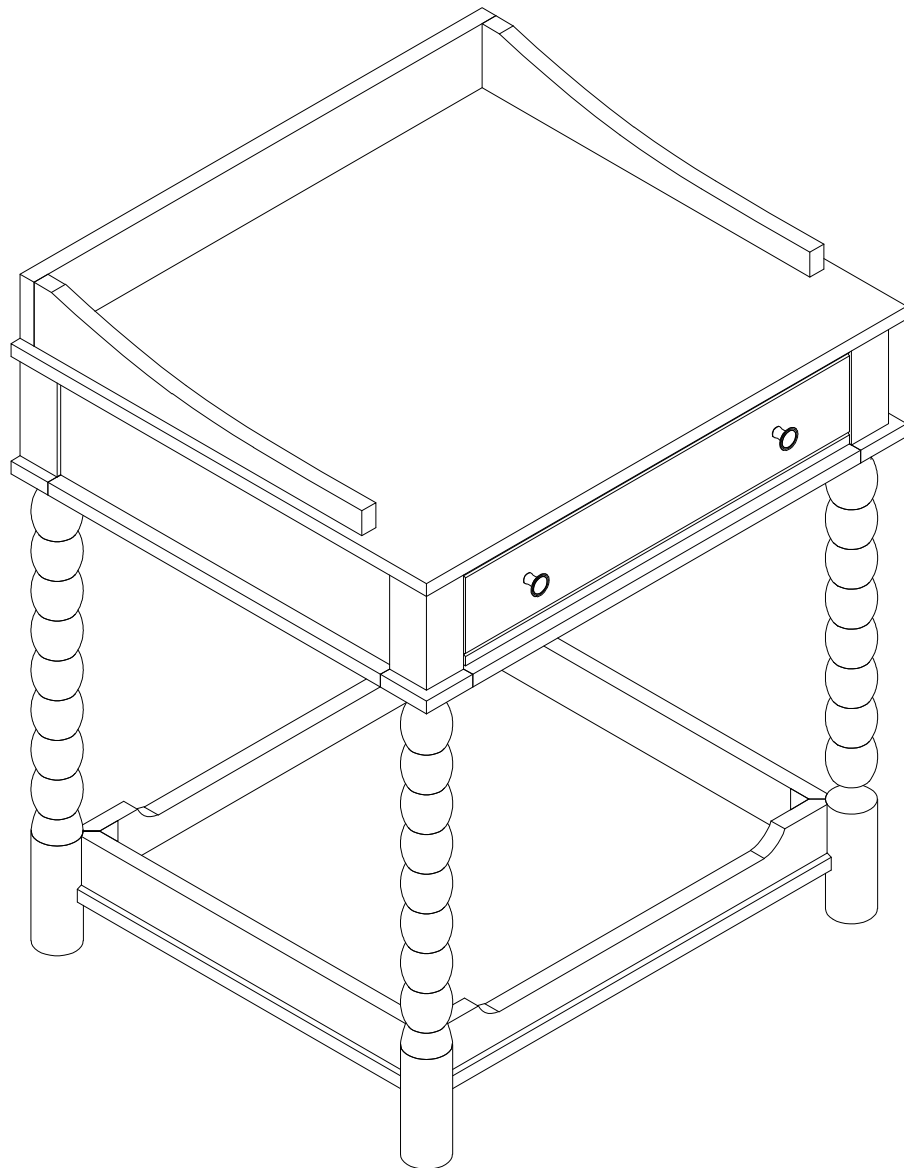

ASSEMBLY INSTRUCTIONS

NIGHSTAND

Detail View

Part List

① x 1 PC

Top Frame
Cadre supérieur

② x 1 PC

Left Side Frame
Cadre latéral gauche

③ x 1 PC

Right Side Frame
Pied de tête de lit droit

④ x 1 PC

Back Panel
Panneau arrière

⑤ x 1 PC

Bottom Frame
Cadre inférieur

⑥ x 1 PC

Support Rail
Rail de support