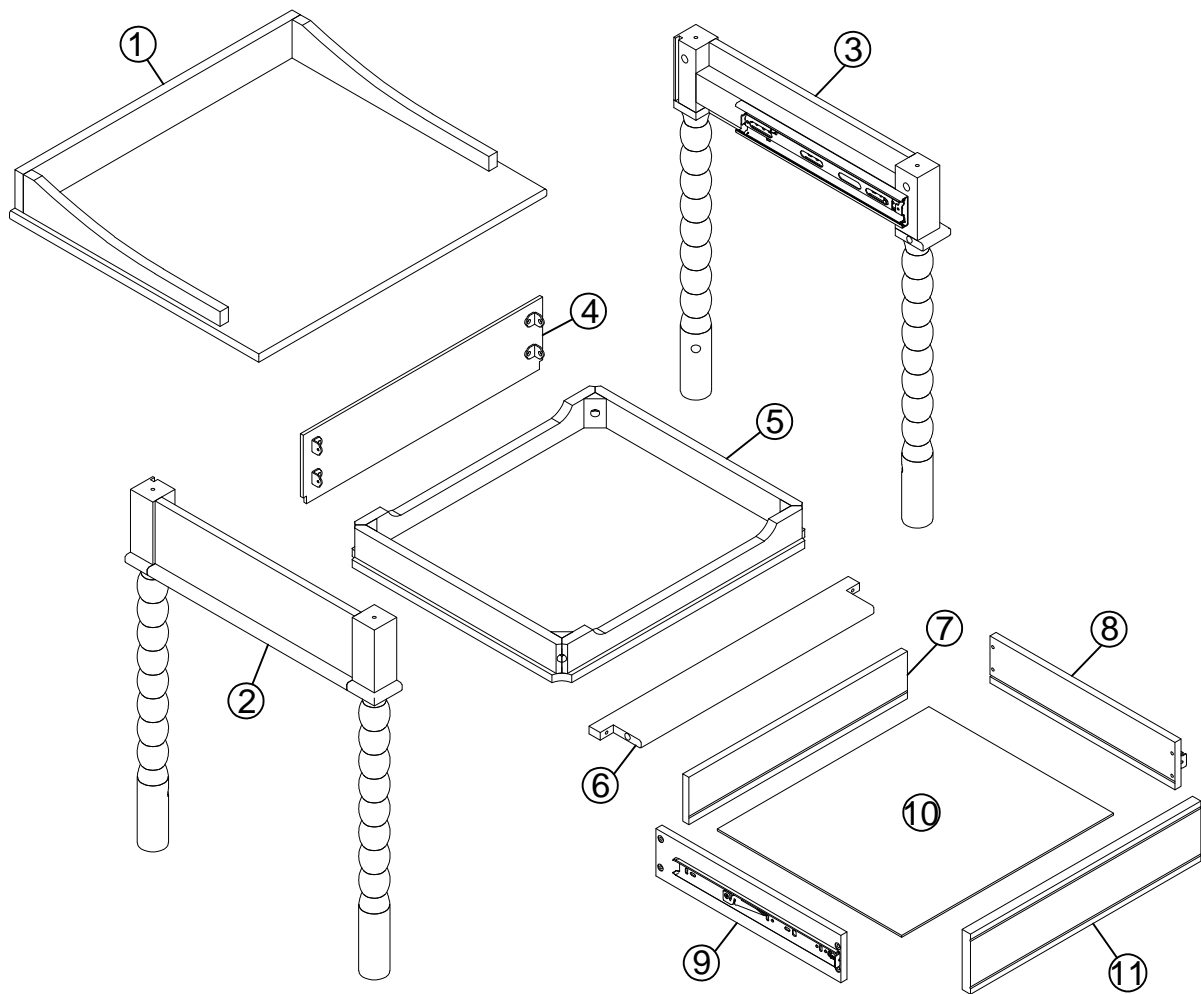

ASSEMBLY INSTRUCTIONS

NIGHSTAND

Detail View

Part List

① x 1 PC

Top Frame
Cadre supérieur

② x 1 PC

Left Side Frame
Cadre latéral gauche

③ x 1 PC

Right Side Frame
Pied de tête de lit droit

④ x 1 PC

Back Panel
Panneau arrière

⑤ x 1 PC

Bottom Frame
Cadre inférieur

⑥ x 1 PC

Support Rail
Rail de support