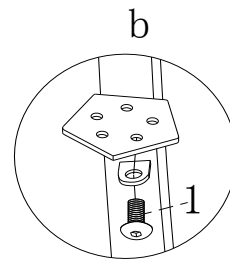

<b>B</b>		CONNECTEUR DE POTEAU POLE CONNECTOR	2MCX 2PCS
----------	---	--	--------------

**IDENTIFICATION DES PIÈCES DE MONTAGE**  
**HARDWARE IDENTIFICATION**

<b>1</b>		1/4 X 8MM	10MCX 10PCS
----------	---	-----------	----------------

<b>2</b>		1/4*13	5MCX 5PCS
----------	---	--------	--------------

<b>3</b>		S4	1MC 1PC
----------	---	----	------------

ÉTAPE / STEP 1

ÉTAPE / STEP 2