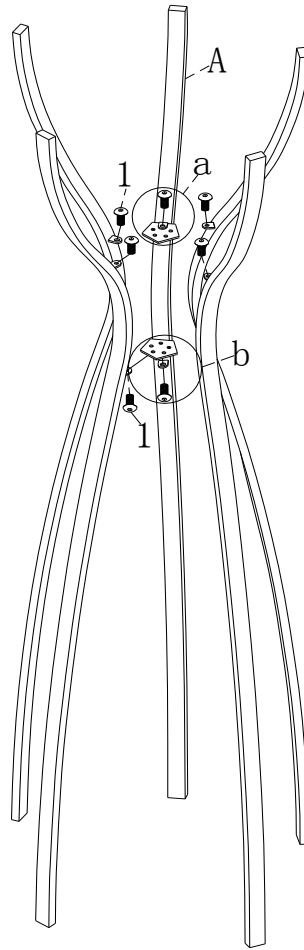

**PATÈRE 72”H CONTEMPORAINE MÉTAL BLANC SATINÉ**

**SATIN WHITE METAL 72”H CONTEMPORARY COAT  
RACK**

---

**INSTRUCTIONS D'ASSEMBLAGE  
ASSEMBLY INSTRUCTIONS**

**POUR DE L'ASSISTANCE OU POUR COMMANDER  
DES PIÈCES CONTACTEZ NOTRE DÉPARTEMENT  
DE SERVICE À LA CLIENTÈLE.**

**FOR ASSISTANCE OR TO ORDER PARTS  
CONTACT OUR CUSTOMER SERVICE DEPARTMENT**

**IDENTIFICATION DES PIÈCES**  
**PARTS IDENTIFICATION**

<b>A</b>		POTEAU POLE	5MCX 5PCS
----------	---	----------------	--------------

<b>B</b>		CONNECTEUR DE POTEAU POLE CONNECTOR	2MCX 2PCS
----------	---	--	--------------

**IDENTIFICATION DES PIÈCES DE MONTAGE**  
**HARDWARE IDENTIFICATION**

<b>1</b>		1/4 X 8MM	10MCX 10PCS
----------	---	-----------	----------------

<b>2</b>		1/4*13	5MCX 5PCS
----------	---	--------	--------------

<b>3</b>		S4	1MC 1PC
----------	---	----	------------

ÉTAPE / STEP 1

ÉTAPE / STEP 2