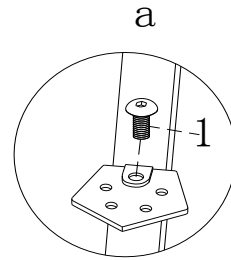

<b>B</b>		CONNECTEUR DE POTEAU POLE CONNECTOR	2MCX 2PCS
----------	---	--	--------------

**IDENTIFICATION DES PIÈCES DE MONTAGE**  
**HARDWARE IDENTIFICATION**

<b>1</b>		1/4 X 8MM	10MCX 10PCS
----------	---	-----------	----------------

<b>2</b>		1/4*13	5MCX 5PCS
----------	---	--------	--------------

<b>3</b>		S4	1MC 1PC
----------	---	----	------------

ÉTAPE / STEP 1

ÉTAPE / STEP 2