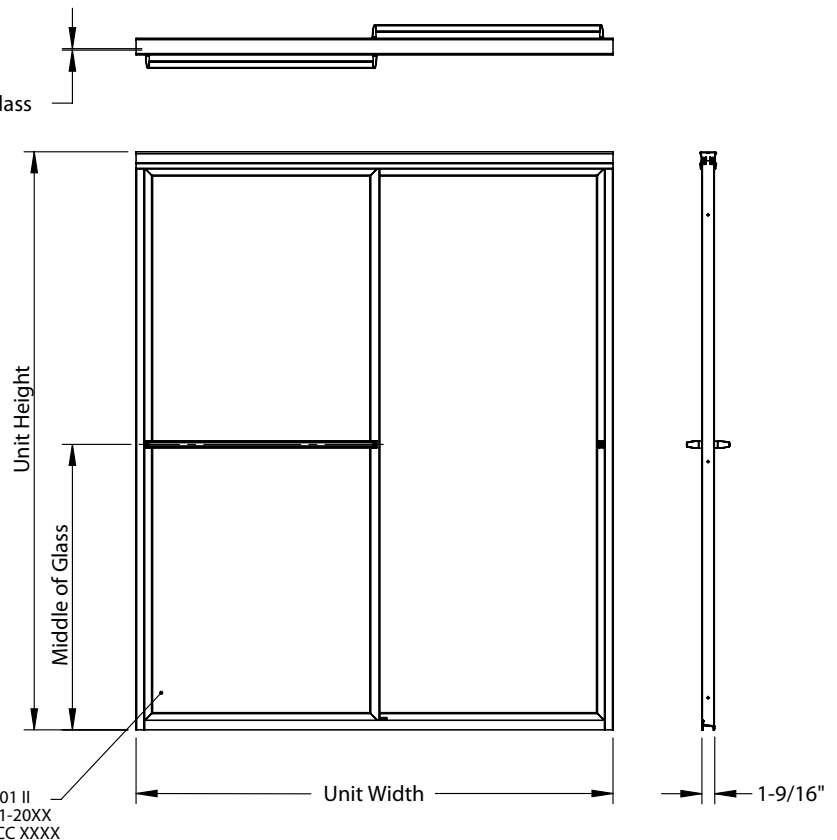

#### Tub

- A0516-60    56" - 59"    58½"

#### Shower

- A0517-48    45" - 47"    71½"
- A0517-60    56" - 59"    71½"

Unit Width  
(Opening Size)

Unit  
Height

3/16" Glass

16 CFR 1201 II  
ANSI Z97.1-20XX  
## UA SGCC XXXX