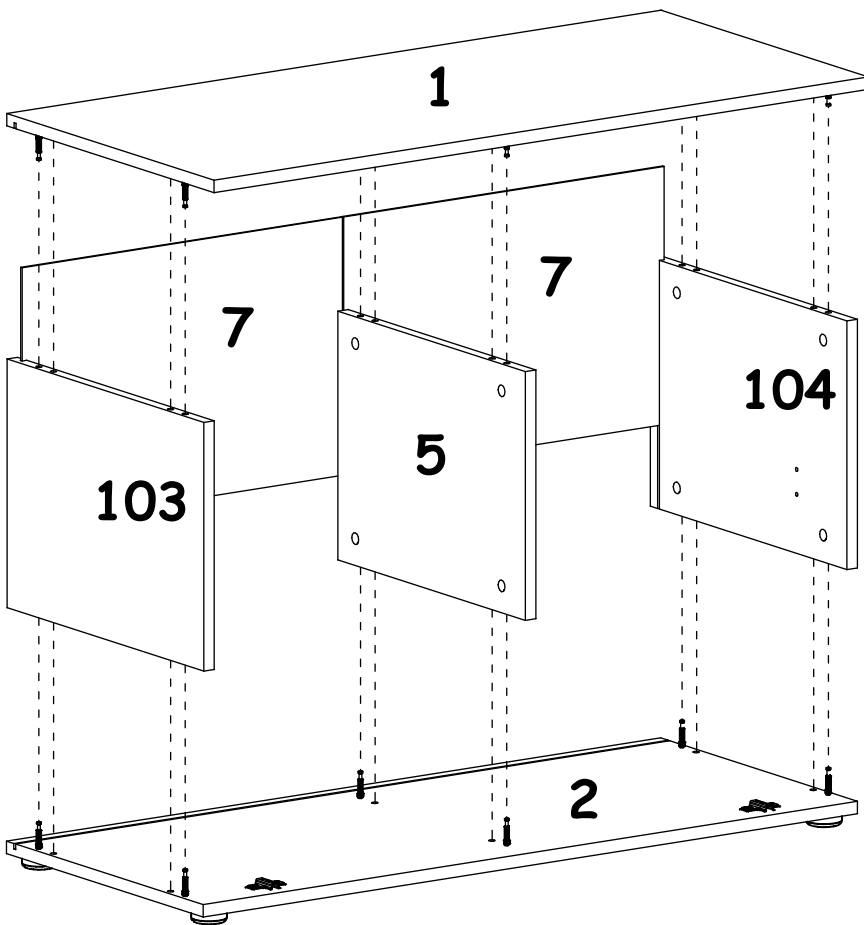

60 min

NO	Dim.		Col.-No	Qty
103	320	430	1	1
104	320	430	1	1
5	320	410	1	1
2	1001	430	1	1
1	1001	453	1	1
7	489	332	1	2
106	996	331	1	1

A1 X12 ø8x36	B4 X12	B5 X12 ø15x12	G5 X12	I11 X5	D11 X5 USØ3,5x25
E1 X2 Ø26 H=0	E2 X2 H=0	S1 X6	D10 X8 USØ3,5x13	KL X2 L-128mm	UP6 X4 UPØ4x30
G2 X1	G16 X3	D9 X3 USØ3x20	D7 X6 USØ3x16	G21 X2	

1

2

3

4

5