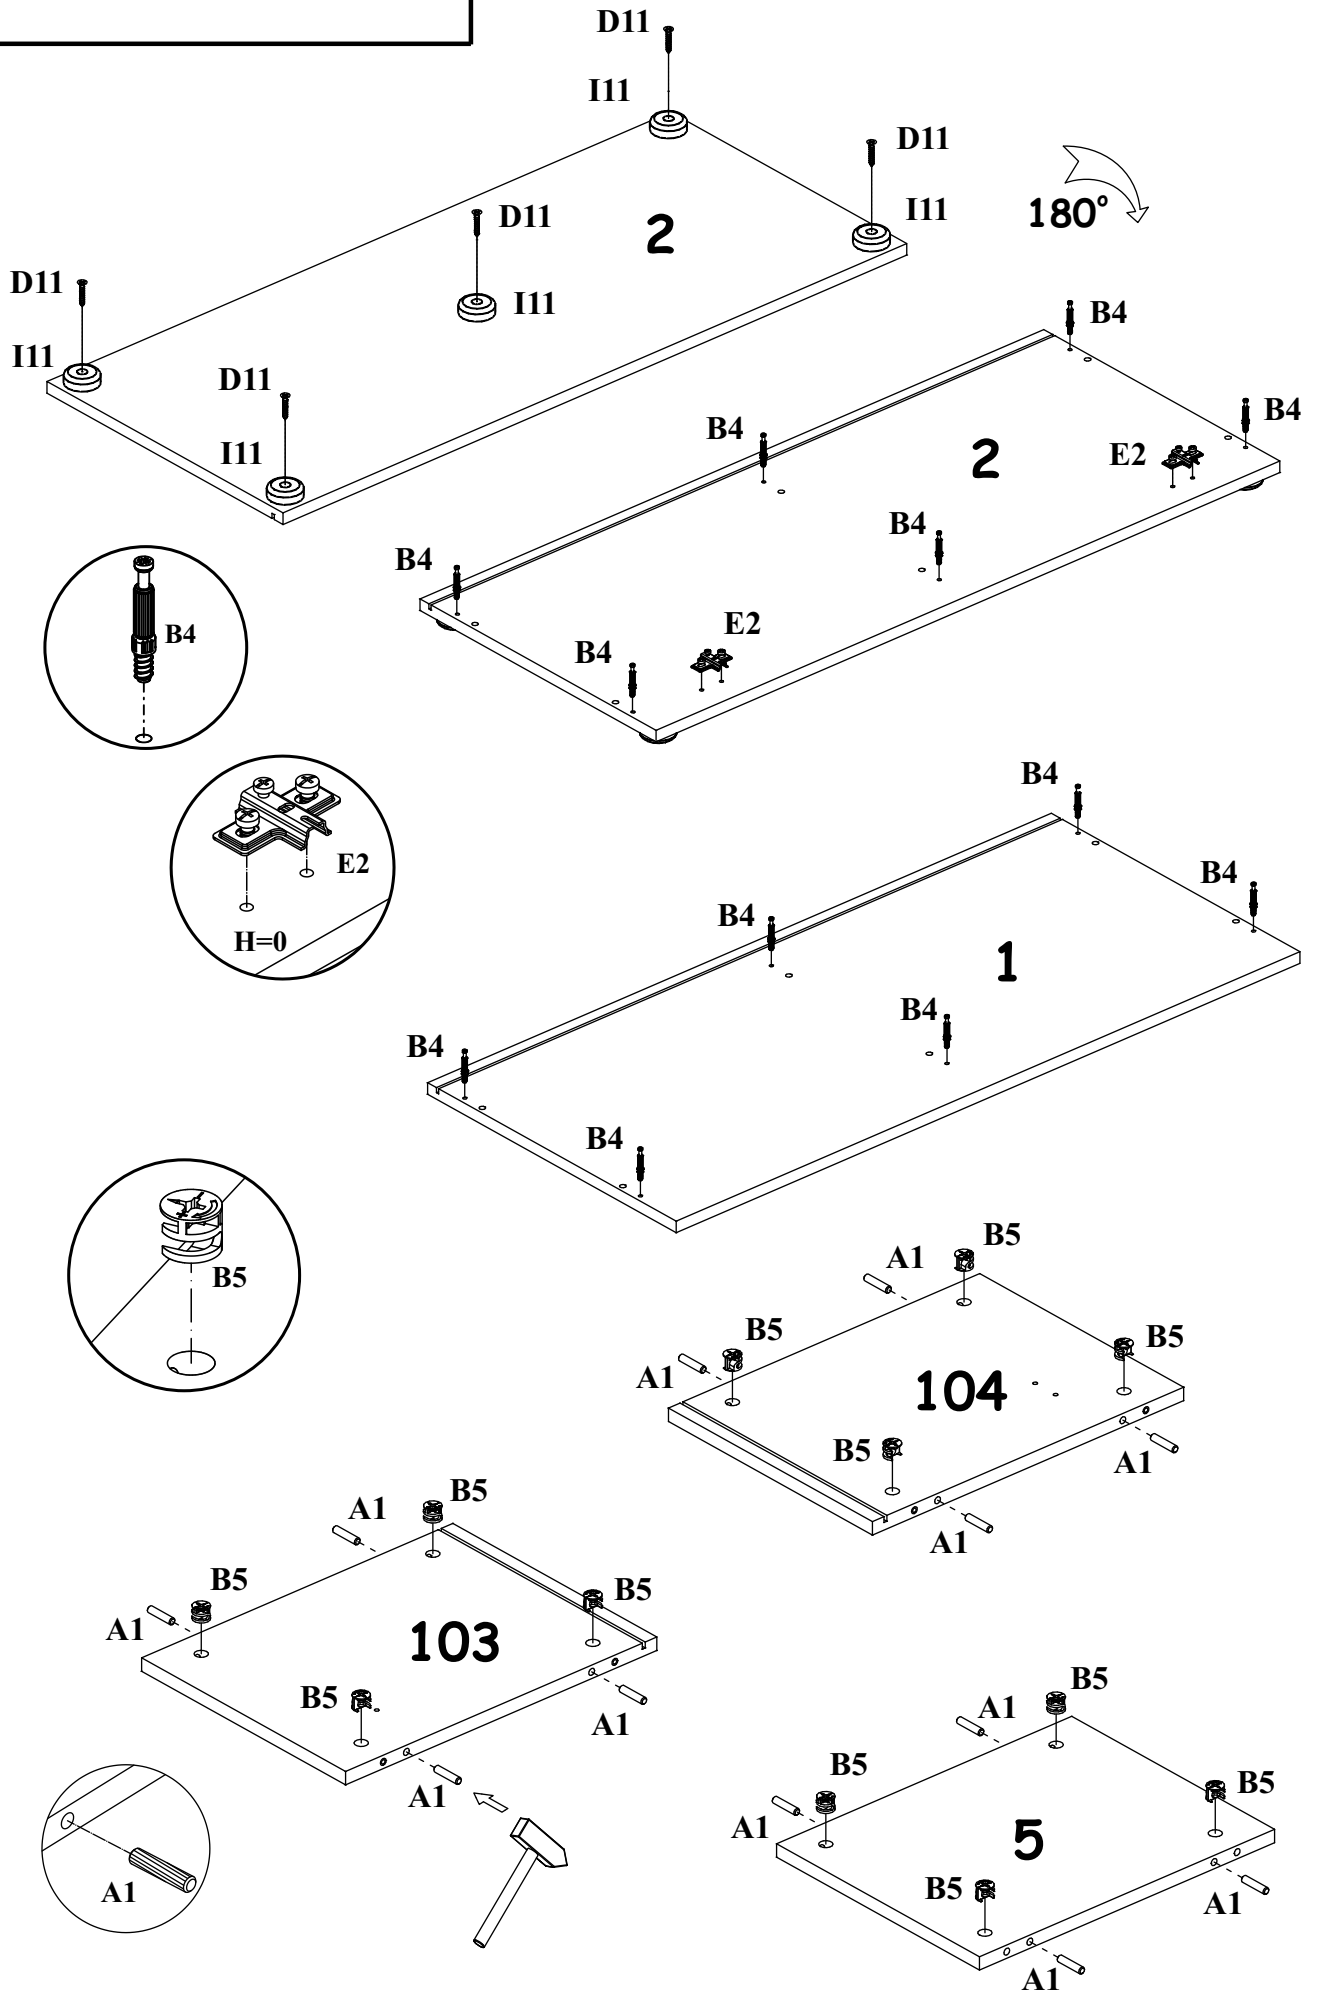

60 min

NO	Dim.		Col.-No	Qty
103	320	430	1	1
104	320	430	1	1
5	320	410	1	1
2	1001	430	1	1
1	1001	453	1	1
7	489	332	1	2
106	996	331	1	1

A1 X12 ø8x36	B4 X12	B5 X12 ø15x12	G5 X12	I11 X5	D11 X5 USØ3,5x25
E1 X2 Ø26 H=0	E2 X2 H=0	S1 X6	D10 X8 USØ3,5x13	KL X2 L-128mm	UP6 X4 UPØ4x30
G2 X1	G16 X3	D9 X3 USØ3x20	D7 X6 USØ3x16	G21 X2	

1

2

3

4

5