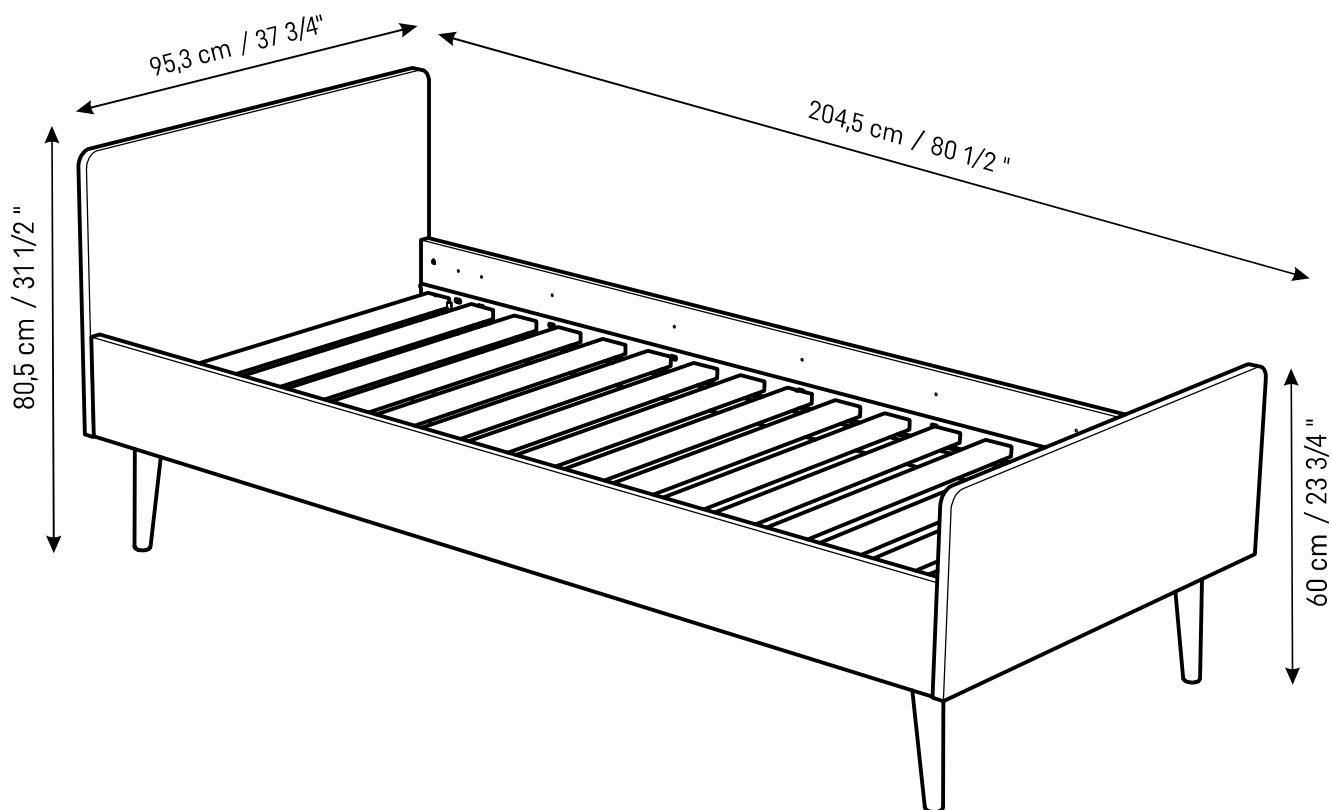

RETRO

6034564_001

PL • vox.pl
EU • voxfurniture.com
US • voelkelcorp.com

Meble VOX sp. z o.o. sp. k.
ul. Gdyńska 143
62-004 Czerwonak

NUMER ELEMENTU	ILOŚĆ	WYMIARY [mm]		
1	2	2000	200	22
2	1	953	361	22
3	1	953	563	22
4	1	886	21	20
5	4	200	200	18
6	1	1948	891	30
7	4	55	246	30
8	2	1998	38	23

<p>1000806</p>  <p>x 1</p>	<p>1005714</p>  <p>x 18</p>	<p>1114184</p>  <p>x 4</p>
<p>1125733</p>  <p>x 16</p>	<p>1125730</p>  <p>x 16</p>	<p>1125732</p>  <p>x 16</p>
<p>1005377</p>  <p>40mm</p> <p>x 8</p>	<p>1005857</p>  <p>x 16</p>	<p>1005724</p>  <p>x 4</p>

1

1125730		x 8	1005857		x 8	1125733		x 4
---------	--	-----	---------	---	-----	---------	--	-----

2

1005857		x 8	1125730		x 8
---------	--	-----	---------	---	-----

3

4

5

6