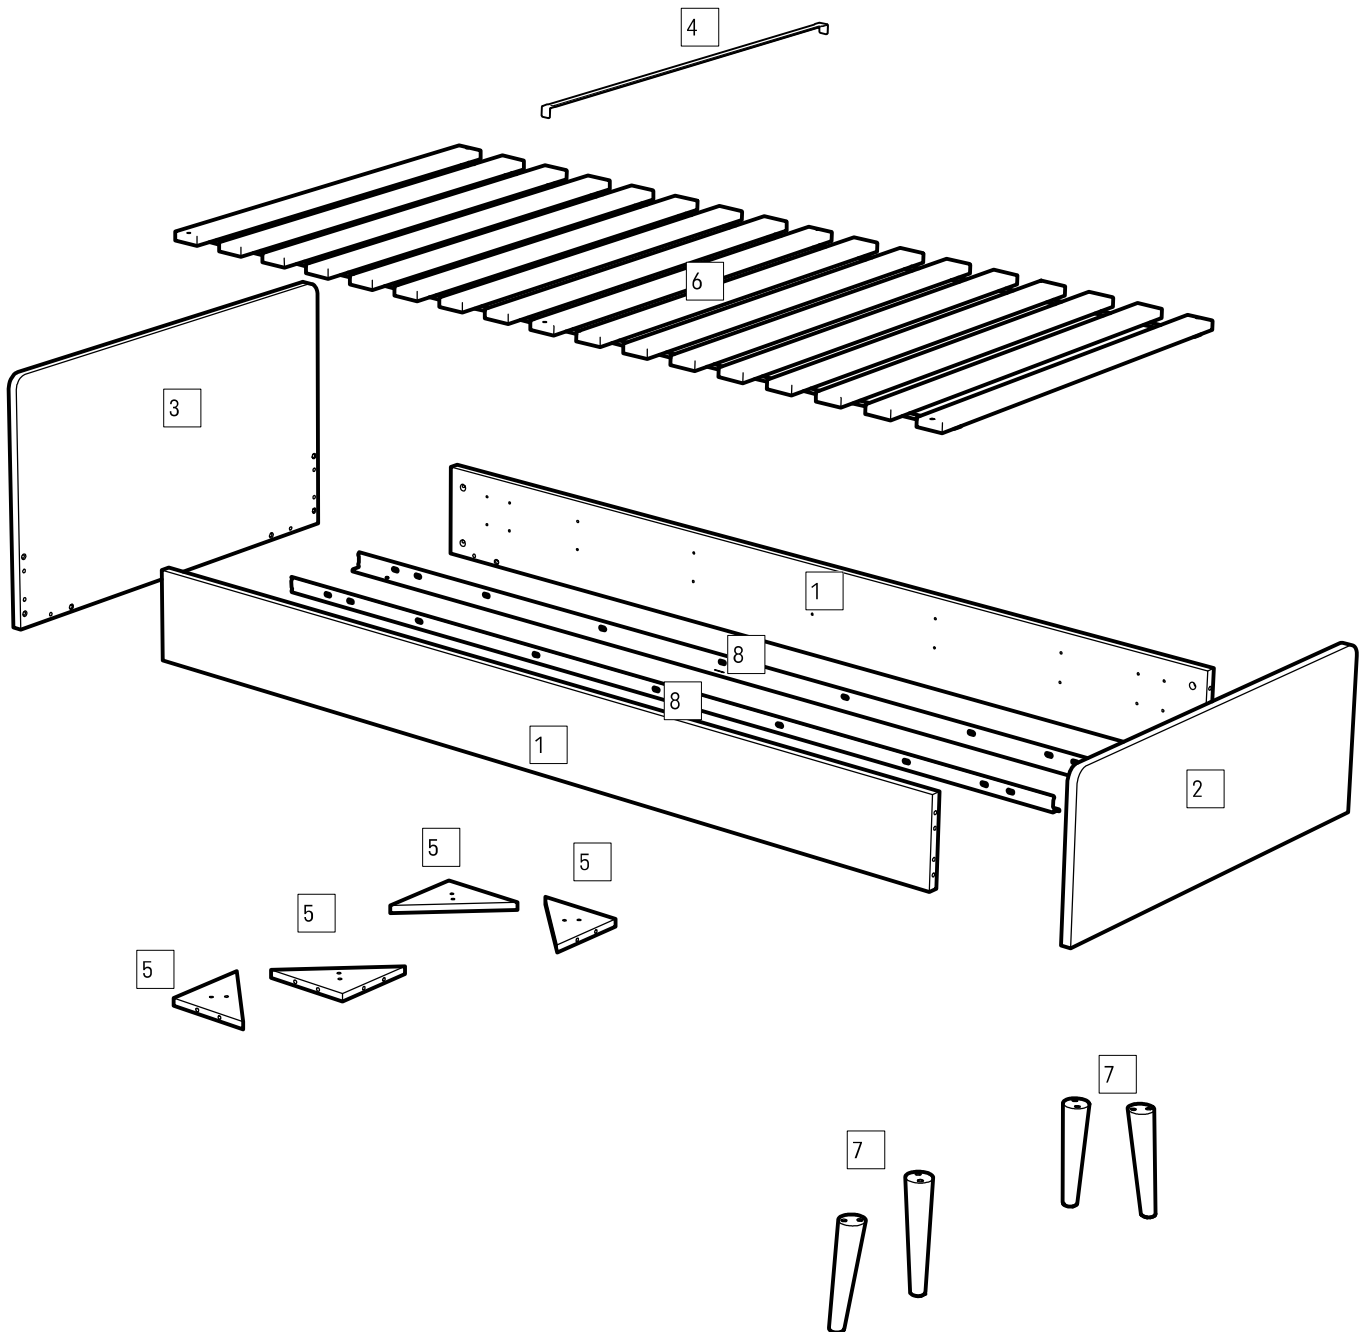

RETRO

6034564_001

PL • vox.pl
EU • voxfurniture.com
US • voelkelcorp.com

Meble VOX sp. z o.o. sp. k.
ul. Gdyńska 143
62-004 Czerwonak

NUMER ELEMENTU	ILOŚĆ	WYMIARY [mm]		
1	2	2000	200	22
2	1	953	361	22
3	1	953	563	22
4	1	886	21	20
5	4	200	200	18
6	1	1948	891	30
7	4	55	246	30
8	2	1998	38	23

<p>1000806</p>  <p>x 1</p>	<p>1005714</p>  <p>x 18</p>	<p>1114184</p>  <p>x 4</p>
<p>1125733</p>  <p>x 16</p>	<p>1125730</p>  <p>x 16</p>	<p>1125732</p>  <p>x 16</p>
<p>1005377</p>  <p>40mm</p> <p>x 8</p>	<p>1005857</p>  <p>x 16</p>	<p>1005724</p>  <p>x 4</p>