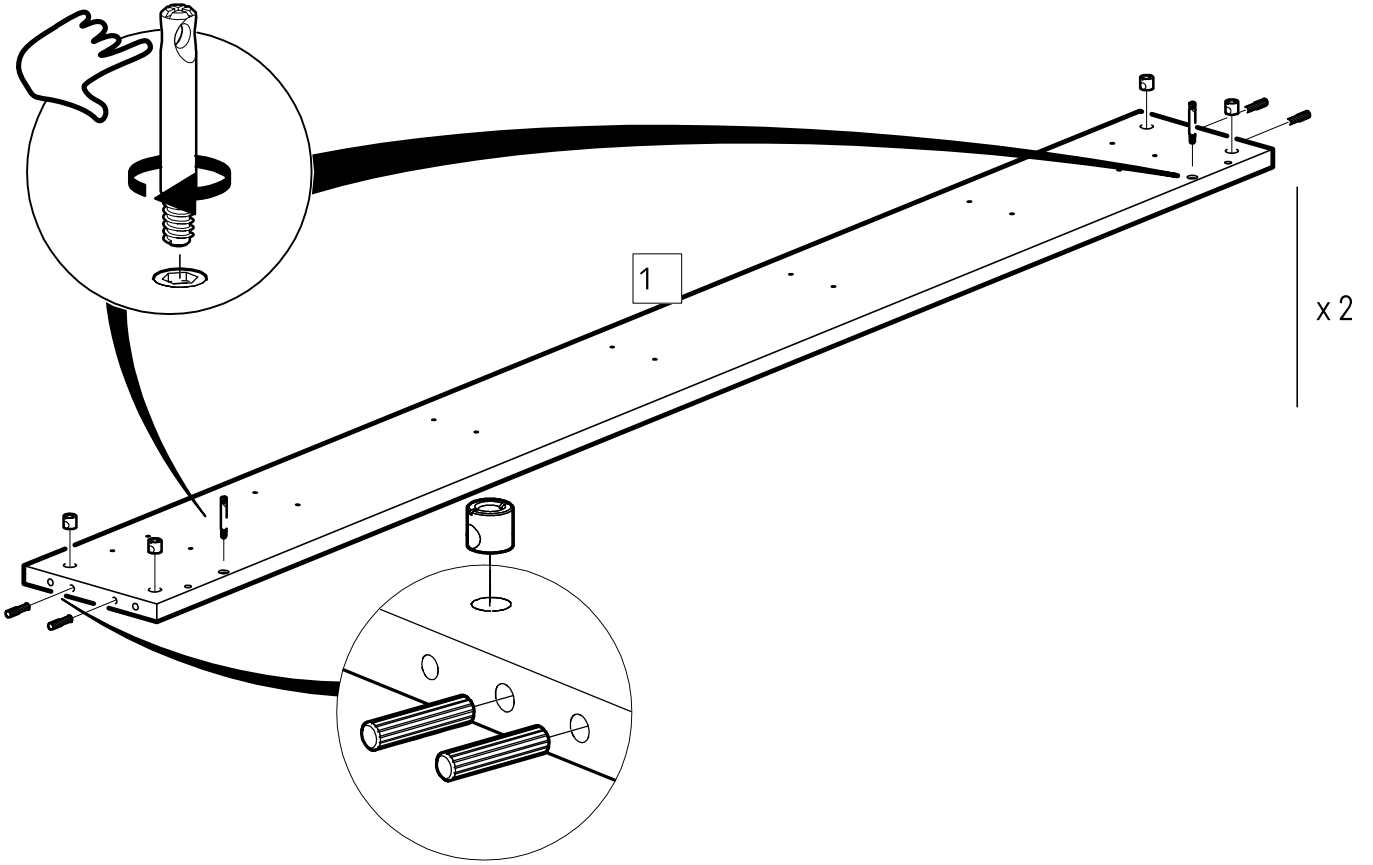

1

1125730		x 8	1005857		x 8	1125733		x 4