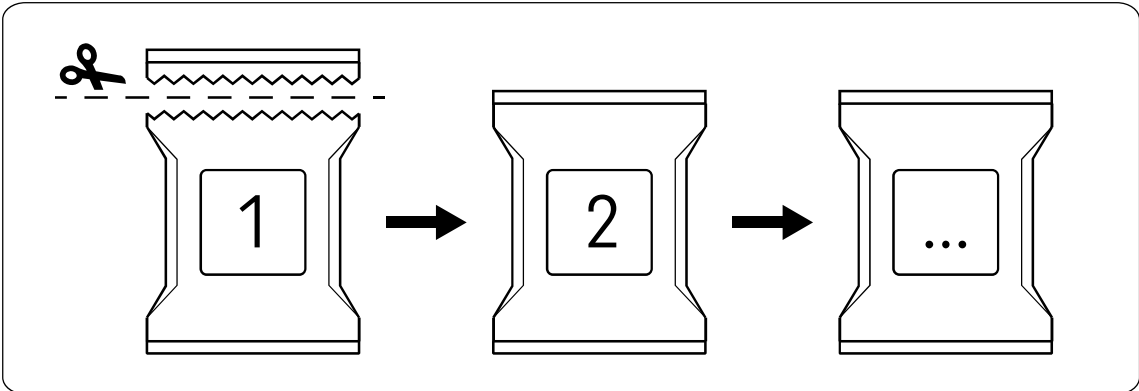

RETRO

6034564_001

PL • vox.pl
EU • voxfurniture.com
US • voelkelcorp.com

Meble VOX sp. z o.o. sp. k.
ul. Gdyńska 143
62-004 Czerwonak

NUMER ELEMENTU	ILOŚĆ	WYMIARY [mm]		
1	2	2000	200	22
2	1	953	361	22
3	1	953	563	22
4	1	886	21	20
5	4	200	200	18
6	1	1948	891	30
7	4	55	246	30
8	2	1998	38	23

<p>1000806</p>  <p>x 1</p>	<p>1005714</p>  <p>x 18</p>	<p>1114184</p>  <p>x 4</p>
<p>1125733</p>  <p>x 16</p>	<p>1125730</p>  <p>x 16</p>	<p>1125732</p>  <p>x 16</p>
<p>1005377</p>  <p>40mm</p> <p>x 8</p>	<p>1005857</p>  <p>x 16</p>	<p>1005724</p>  <p>x 4</p>