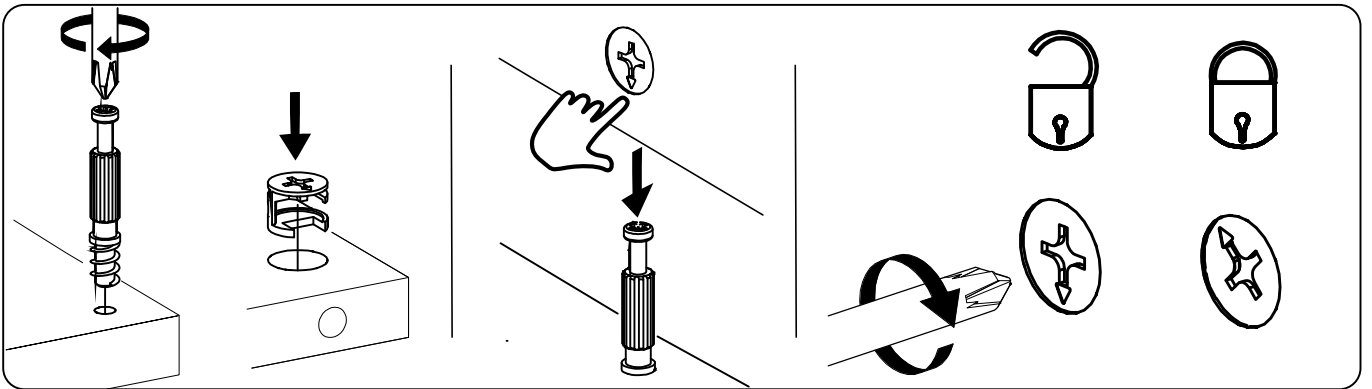

RETRO

6034564_001

PL • vox.pl
EU • voxfurniture.com
US • voelkelcorp.com

Meble VOX sp. z o.o. sp. k.
ul. Gdyńska 143
62-004 Czerwonak

NUMER ELEMENTU	ILOŚĆ	WYMIARY [mm]		
1	2	2000	200	22
2	1	953	361	22
3	1	953	563	22
4	1	886	21	20
5	4	200	200	18
6	1	1948	891	30
7	4	55	246	30
8	2	1998	38	23

<p>1000806</p>  <p>x 1</p>	<p>1005714</p>  <p>x 18</p>	<p>1114184</p>  <p>x 4</p>
<p>1125733</p>  <p>x 16</p>	<p>1125730</p>  <p>x 16</p>	<p>1125732</p>  <p>x 16</p>
<p>1005377</p>  <p>40mm</p> <p>x 8</p>	<p>1005857</p>  <p>x 16</p>	<p>1005724</p>  <p>x 4</p>