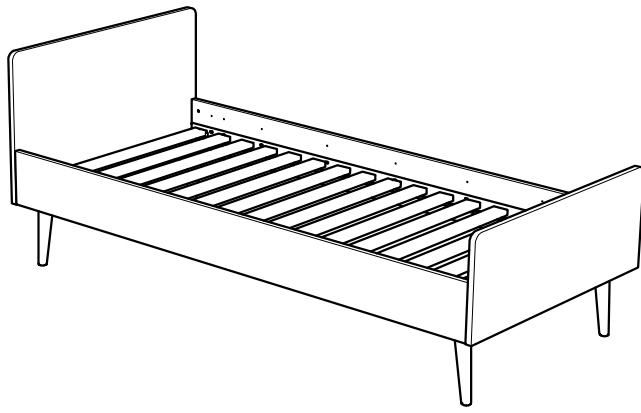

RETRO

6034564_001

PL • vox.pl
EU • voxfurniture.com
US • voelkelcorp.com

Meble VOX sp. z o.o. sp. k.
ul. Gdyńska 143
62-004 Czerwonak

NUMER ELEMENTU	ILOŚĆ	WYMIARY [mm]		
1	2	2000	200	22
2	1	953	361	22
3	1	953	563	22
4	1	886	21	20
5	4	200	200	18
6	1	1948	891	30
7	4	55	246	30
8	2	1998	38	23

<p>1000806</p>  <p>x 1</p>	<p>1005714</p>  <p>x 18</p>	<p>1114184</p>  <p>x 4</p>
<p>1125733</p>  <p>x 16</p>	<p>1125730</p>  <p>x 16</p>	<p>1125732</p>  <p>x 16</p>
<p>1005377</p>  <p>40mm</p> <p>x 8</p>	<p>1005857</p>  <p>x 16</p>	<p>1005724</p>  <p>x 4</p>