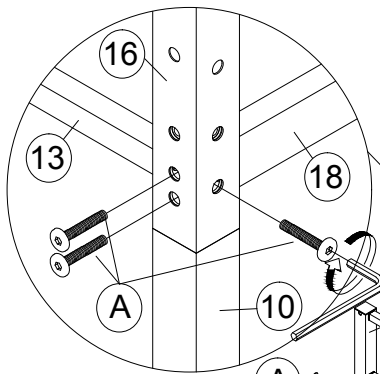

ITEM: N709P277757

STEP 11 (ÉTAPE 11)

Remove plastic cap
Remove bolts
Remove part 13, 18, 19

Retirer le capuchon en plastique
Retirer le boulons
Retirer la pièce 13, 18, 19

STEP 12 (ÉTAPE 12)

TOP BED
lit supérieur

ASSEMBLY INSTRUCTIONS (INSTRUCTIONS DE MONTAGE)

ITEM: N709P277757

STEP 13 (ÉTAPE 13)

(C)		1/4*18	12 pcs 12 pièces
-----	--	--------	---------------------

STEP 14 (ÉTAPE 14)

(A)		1/4*55	8 pcs 8 pièces
-----	--	--------	-------------------

16

ASSEMBLY INSTRUCTIONS (INSTRUCTIONS DE MONTAGE)

ITEM: N709P277757

STEP 15 (ÉTAPE 15)

(C)		1/4*18	8 pcs 8 pièces
-----	---	--------	-------------------

STEP 16 (ÉTAPE 16)

(B)		1/4*32	2 pcs 2 pièces
(A)		1/4*55	5 pcs 5 pièces