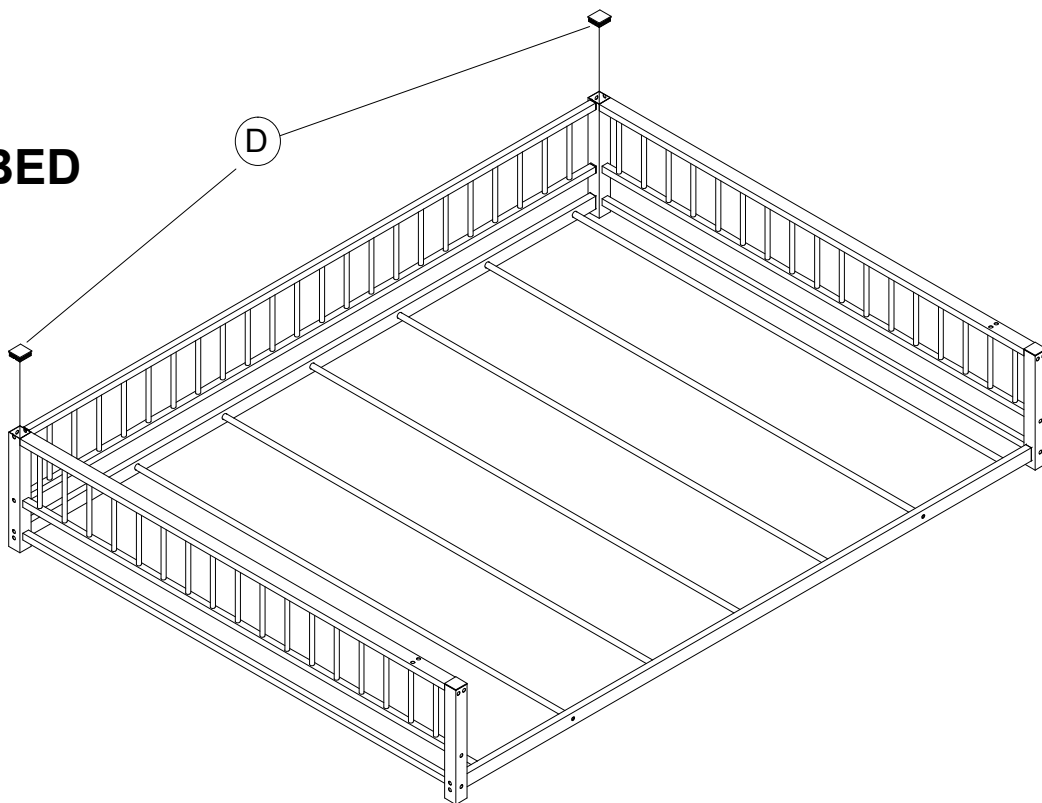

ASSEMBLY INSTRUCTIONS (INSTRUCTIONS DE MONTAGE)

ITEM: N709P277757

STEP 3 (ÉTAPE 3)

A		1/4*55	12 pcs 12 pièces
---	---	--------	---------------------

BOTTOM BED lit du bas

ASSEMBLY INSTRUCTIONS (INSTRUCTIONS DE MONTAGE)