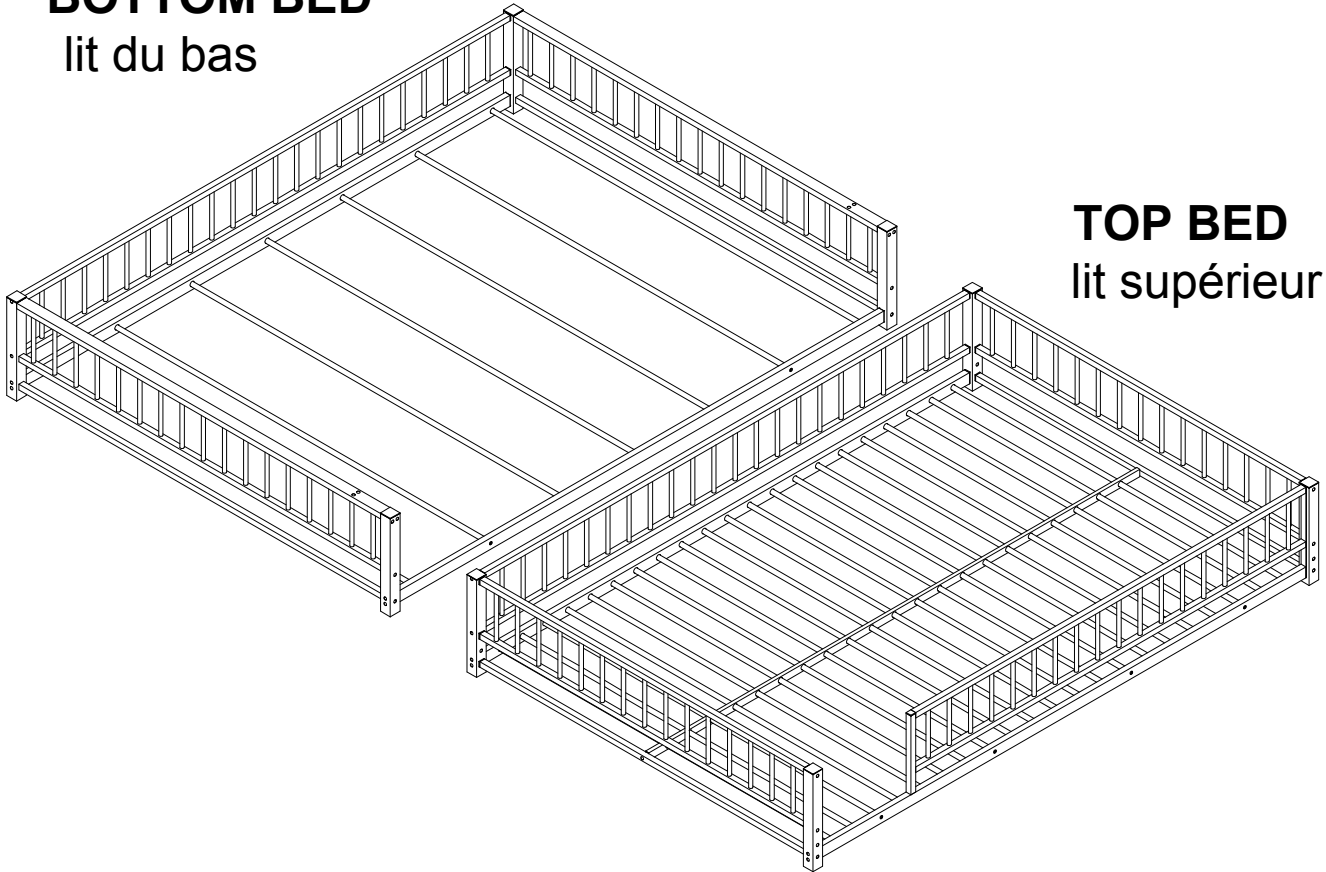

ASSEMBLY INSTRUCTIONS (INSTRUCTIONS DE MONTAGE)

ITEM: N709P277757

BOTTOM BED

lit du bas

TOP BED

lit supérieur