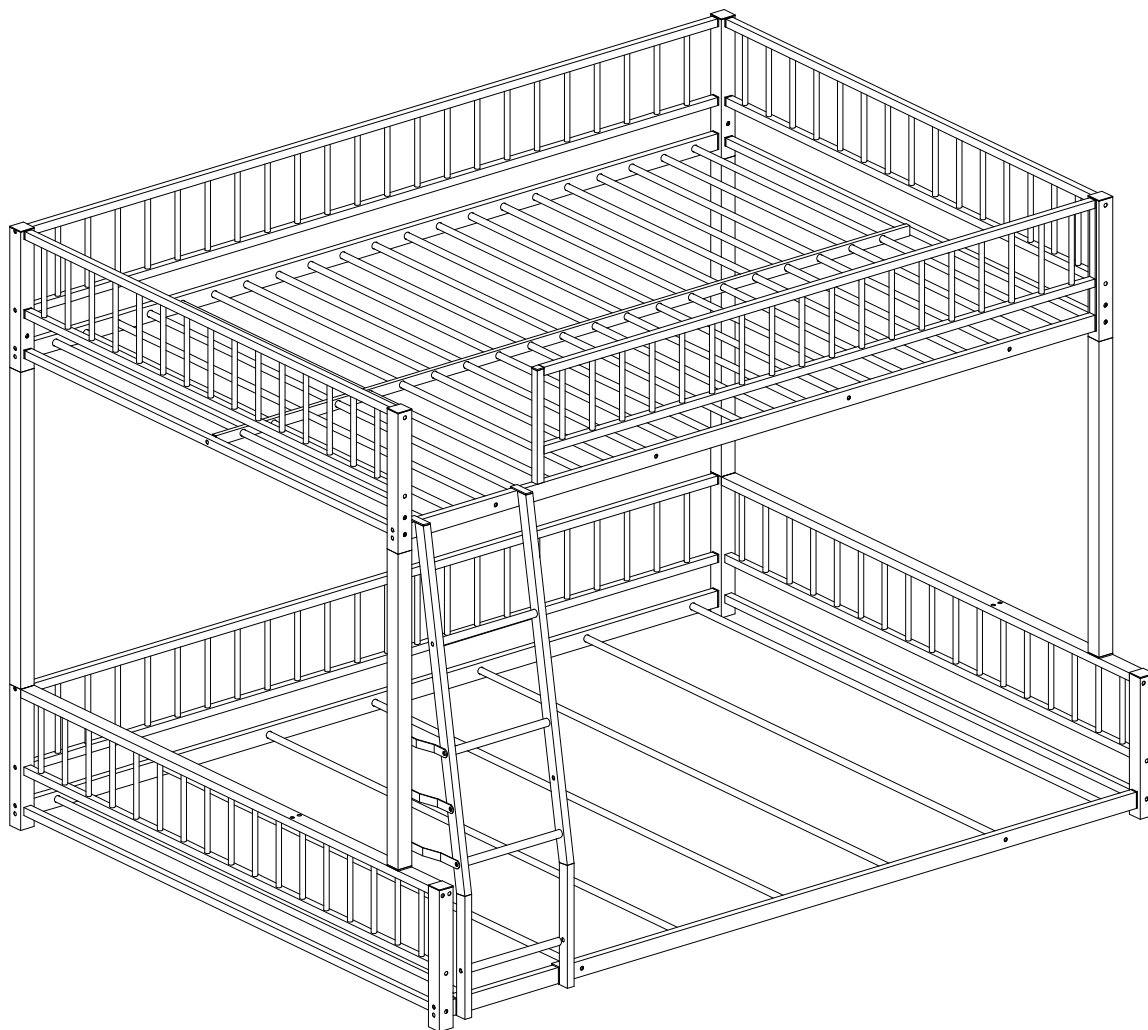

ASSEMBLY INSTRUCTIONS (INSTRUCTIONS DE MONTAGE)

SKU CODE: N709P277757

Thank you for purchasing this quality product. Be sure to check all packing material carefully for small parts which may have come loose inside the carton during shipment. Separate, identify and count all parts and hardware.

Compare with the parts list to be sure all parts are present.

"DO NOT TIGHTEN SCREWS UNTIL COMPLETELY ASSEMBLED"

Merci d'avoir acheté ce produit de qualité. Assurez-vous de vérifier tous les emballages matériau soigneusement pour les petites pièces qui pourraient s'être détachées à l'intérieur du Carton pendant l'expédition. Séparez, identifiez et comptez toutes les pièces et le matériel. Comparez avec la liste des pièces pour vous assurer que toutes les pièces sont présentes.

"NE SERREZ PAS LES VIS AVANT D'ÊTRE COMPLÈTEMENT ASSEMBLÉES"