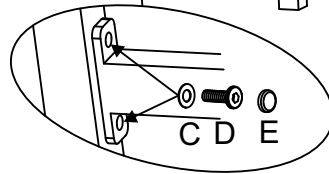

# Assembly Instruction

NO.	Pictrue	Name	Qty
A		Frame	1
B		Connect Tube	1
C		Washer	6
D		Bolt M6x20	6
E		Bolt Cover	6
F		Wrench	1

Let op: Bij het monteren van het meubel eerst alle schroeven half indraaien.  
Pas als alle schroeven op de plek zitten alles vast draaien.

Note: When assembling the furniture, first screw all screws halfway.  
When all the screws are in place, tighten everything.

Achtung! Um die Montage des Möbelstückes zu vereinfachen,  
erst alle Schrauben handfest andrehen und am Ende erst alle Schrauben  
fest anziehen.