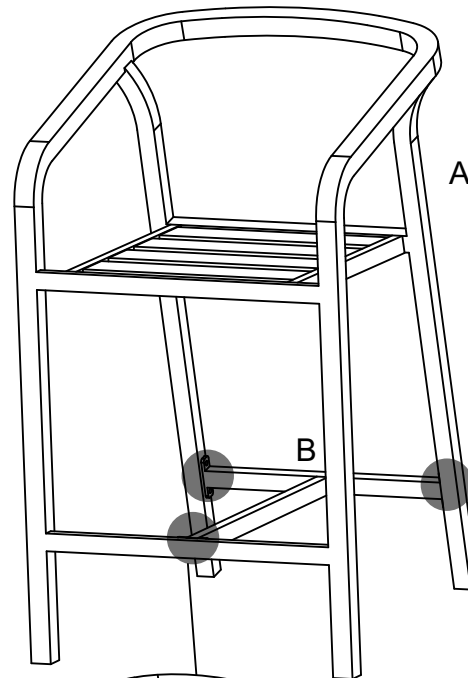

# Assembly Instruction

NO.	Pictrue	Name	Qty
A		Frame	1
B		Connect Tube	1
C		Washer	6
D		Bolt M6x20	6
E		Bolt Cover	6
F		Wrench	1

Let op: Bij het monteren van het meubel eerst alle schroeven half indraaien.  
Pas als alle schroeven op de plek zitten alles vast draaien.

Note: When assembling the furniture, first screw all screws halfway.  
When all the screws are in place, tighten everything.

Achtung! Um die Montage des Möbelstückes zu vereinfachen,  
erst alle Schrauben handfest andrehen und am Ende erst alle Schrauben  
fest anziehen.

Attention: Avec votre meuble, tous les visser par rapidement monter.  
Ci tout sur son place, vous pouvez les monter.