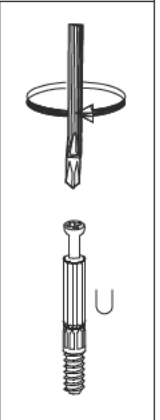

4mm

NR	ILOŚĆ QUANTITY
1	1
2	1
3	1
4	1
5	1

		M6.0x15 	∅15x12 	8.0x35 					
100	8	24	12	8	12	24	6	1	4

1

2

3

8.0x35
 C
4
 U
6
 J1
4

4

8.0x35
 C
4
 U
6
 J1
4

5

6

	M6.0x15 K1 16
	H 8

7

8

INSTRUKCJA MONTAŻU W PACZCE
INSTRUCTION IN THE BOX

Zwróć uwagę na prawidłowy
montaż sprężyn gazowych!
Please pay attention to rightful
montage of the gas springs.