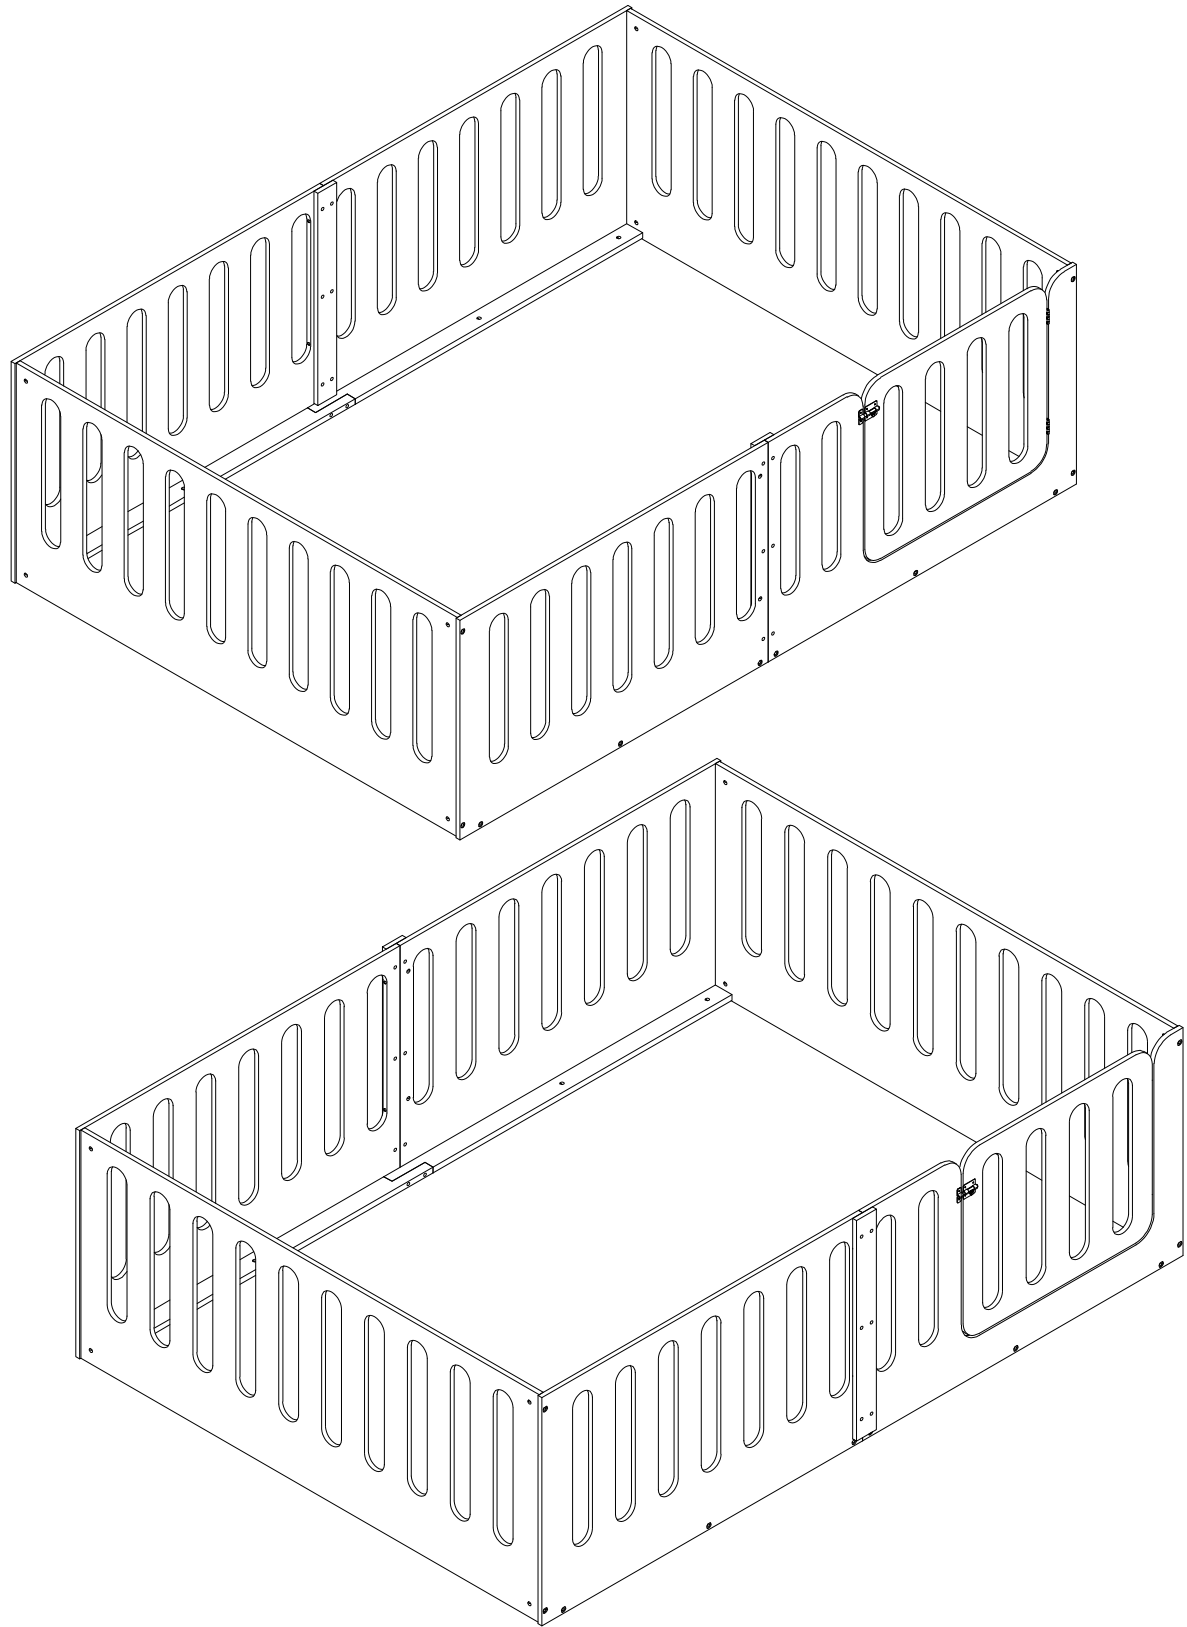

ASSEMBLY INSTRUCTIONS

INSTRUCTIONS DE MONTAGE

Detail View - Vue détaillée

Part Lists - Listes de pièces :

<p>①</p> 	<p>②</p> 	<p>③</p> 
<p>Side panel/Panneau latéral - 2pcs/pièces</p>	<p>Left backboard/Panneau arrière gauche - 1pc/pièce</p>	<p>Right board/Panneau de droite - 2pcs/pièces</p>
<p>④</p> 	<p>⑤</p> 	<p>⑦</p> 
<p>Clamp/Serré - 2pcs/pièces</p>	<p>Clamp/Serré - 2pcs/pièces</p>	<p>Front right board/Panneau avant droit - 1pc/pièce</p>
<p>⑧</p> 	<p>⑨</p> 	
<p>Standing riddle/Énigme debout - 2pcs/pièces</p>	<p>Door panel/Panneau de porte - 1pc/pièce</p>	

Hardware Lists - Listes de matériel

<p>(A)</p>  <p>Ø6*30mm</p>	<p>(B)</p>  <p>Ø1/4*50mm</p>	<p>(C)</p>  <p>Ø1/4*70mm</p>
<p>Wooden dowel/Cheville en bois - 12pcs/pièces</p>	<p>Horizontal/Horizontale - 20pcs/pièces</p>	<p>Horizontal/Horizontale - 4pcs/pièces</p>
<p>(D)</p>  <p>Ø1/4*20mm</p>	<p>(E)</p>  <p>Ø1/4*9.5*12mm</p>	<p>(F)</p>  <p>Ø1/4*15mm</p>
<p>Horizontal/Horizontale - 12pcs/pièces</p>	<p>Horizontal/Horizontale - 20pcs/pièces</p>	<p>Umbrella/Parapluie - 16pcs/pièces</p>
<p>(G)</p> 	<p>(H)</p>  <p>Ø3.5*12mm</p>	<p>(J) (J1)</p> 
<p>T-shaped bass/Basse en forme de T - 2pcs/pièces</p>	<p>Screws/Vis - 18pcs/pièces</p>	<p>Door lock/Serrure de porte - 1set/ensemble</p>
<p>(K)</p> 	<p>(L)</p>  <p>Ø8*30mm</p>	
<p>Allen Key/Cié Allen - 2pcs/pièces</p>	<p>Wooden dowel/Cheville en bois - 4pcs/pièces</p>	

Step/Étape 1

Step/Étape 2

Step/Étape 3

Step/Étape 4

Step/Étape 5

(F)	
6pcs/pièces	
(D)	
6pcs/pièces	
(K)	

Note: Part No. 8 (trim strip) is connected to panels No. 2 and No. 3, and it can be assembled either on the inside or the outside, depending on the customer's preference.

Remarque : La pièce n° 8 (baguette de finition) est reliée aux panneaux n° 2 et n° 3, et peut être assemblée soit à l'intérieur, soit à l'extérieur, selon la préférence du client.

Step/Étape 6

(B)	
2pcs/pièces	
(E)	
2pcs/pièces	
(K)	