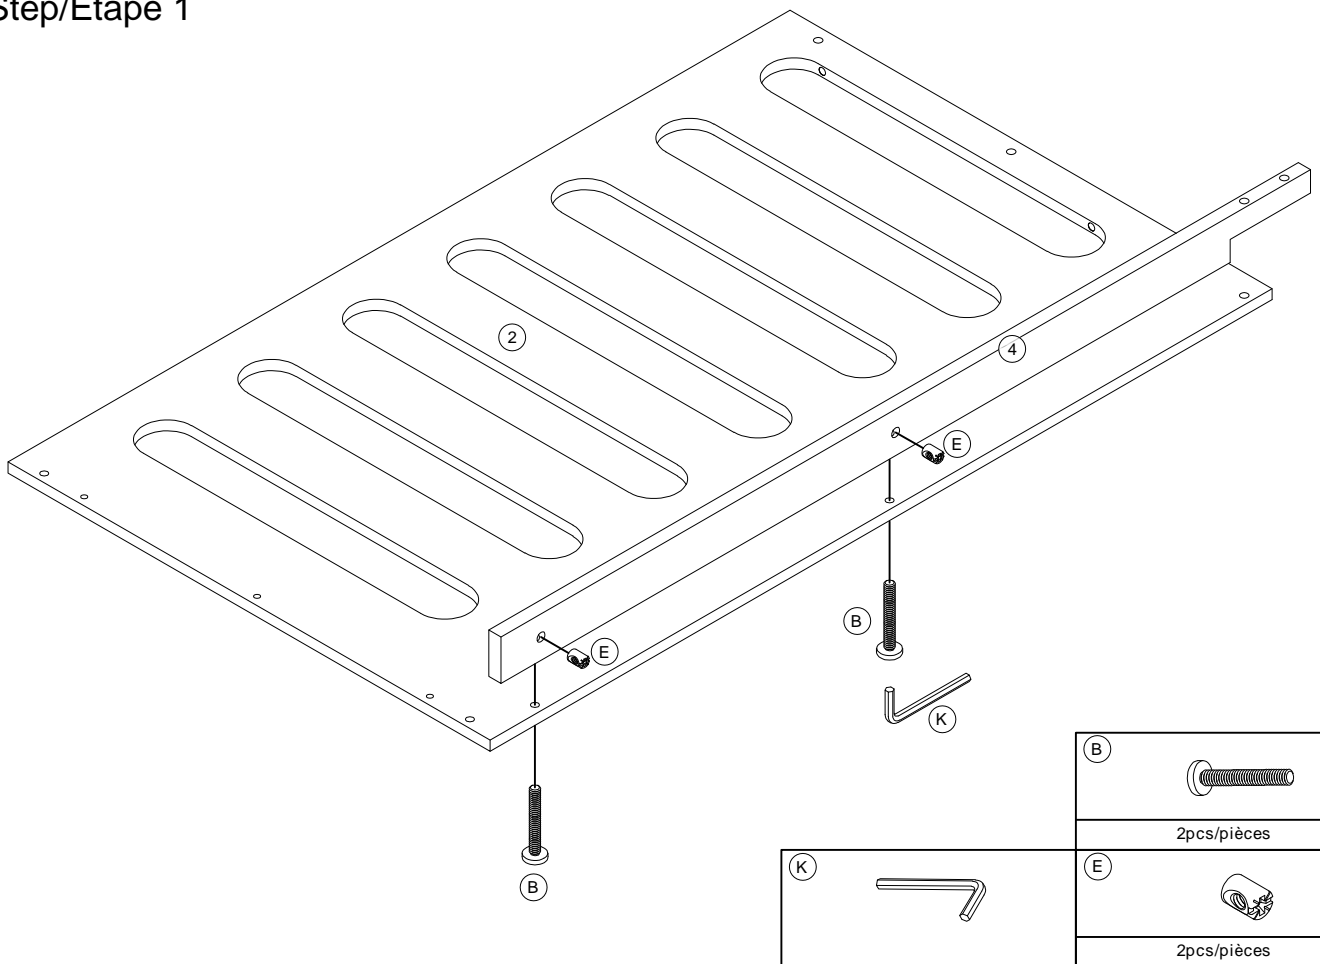

ASSEMBLY INSTRUCTIONS

INSTRUCTIONS DE MONTAGE

Detail View - Vue détaillée

Part Lists - Listes de pièces :

<p>①</p> 	<p>②</p> 	<p>③</p> 
<p>Side panel/Panneau latéral - 2pcs/pièces</p>	<p>Left backboard/Panneau arrière gauche - 1pc/pièce</p>	<p>Right board/Panneau de droite - 2pcs/pièces</p>
<p>④</p> 	<p>⑤</p> 	<p>⑦</p> 
<p>Clamp/Serré - 2pcs/pièces</p>	<p>Clamp/Serré - 2pcs/pièces</p>	<p>Front right board/Panneau avant droit - 1pc/pièce</p>
<p>⑧</p> 	<p>⑨</p> 	
<p>Standing riddle/Énigme debout - 2pcs/pièces</p>	<p>Door panel/Panneau de porte - 1pc/pièce</p>	

Hardware Lists - Listes de matériel

<p>(A)</p>  <p>Ø6*30mm</p>	<p>(B)</p>  <p>Ø1/4*50mm</p>	<p>(C)</p>  <p>Ø1/4*70mm</p>
<p>Wooden dowel/Cheville en bois - 12pcs/pièces</p>	<p>Horizontal/Horizontale - 20pcs/pièces</p>	<p>Horizontal/Horizontale - 4pcs/pièces</p>
<p>(D)</p>  <p>Ø1/4*20mm</p>	<p>(E)</p>  <p>Ø1/4*9.5*12mm</p>	<p>(F)</p>  <p>Ø1/4*15mm</p>
<p>Horizontal/Horizontale - 12pcs/pièces</p>	<p>Horizontal/Horizontale - 20pcs/pièces</p>	<p>Umbrella/Parapluie - 16pcs/pièces</p>
<p>(G)</p> 	<p>(H)</p>  <p>Ø3.5*12mm</p>	<p>(J) (J1)</p> 
<p>T-shaped bass/Basse en forme de T - 2pcs/pièces</p>	<p>Screws/Vis - 18pcs/pièces</p>	<p>Door lock/Serrure de porte - 1set/ensemble</p>
<p>(K)</p> 	<p>(L)</p>  <p>Ø8*30mm</p>	
<p>Allen Key/Cié Allen - 2pcs/pièces</p>	<p>Wooden dowel/Cheville en bois - 4pcs/pièces</p>	

Step/Étape 1

Step/Étape 2

Step/Étape 3

Step/Étape 4

Step/Étape 5

(F)	
6pcs/pièces	
(D)	
6pcs/pièces	
(K)	

Note: Part No. 8 (trim strip) is connected to panels No. 2 and No. 3, and it can be assembled either on the inside or the outside, depending on the customer's preference.