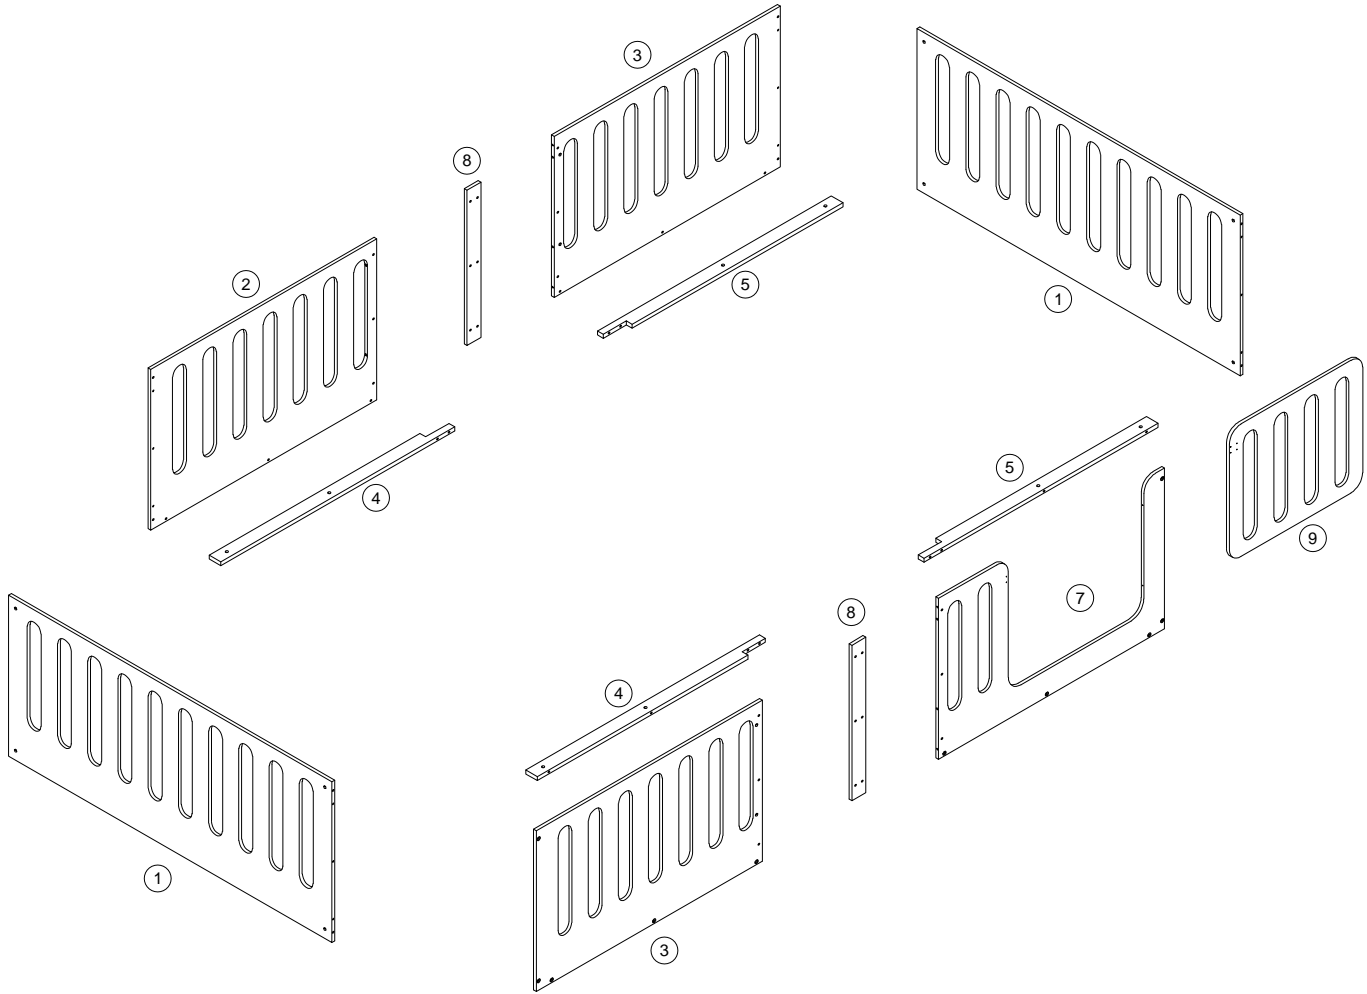

ASSEMBLY INSTRUCTIONS

INSTRUCTIONS DE MONTAGE

Detail View - Vue détaillée

Part Lists - Listes de pièces :

<p>①</p> 	<p>②</p> 	<p>③</p> 
<p>Side panel/Panneau latéral - 2pcs/pièces</p>	<p>Left backboard/Panneau arrière gauche - 1pc/pièce</p>	<p>Right board/Panneau de droite - 2pcs/pièces</p>
<p>④</p> 	<p>⑤</p> 	<p>⑦</p> 
<p>Clamp/Serré - 2pcs/pièces</p>	<p>Clamp/Serré - 2pcs/pièces</p>	<p>Front right board/Panneau avant droit - 1pc/pièce</p>
<p>⑧</p> 	<p>⑨</p> 	
<p>Standing riddle/Énigme debout - 2pcs/pièces</p>	<p>Door panel/Panneau de porte - 1pc/pièce</p>	

Hardware Lists - Listes de matériel

<p>(A)</p>  <p>Ø6*30mm</p>	<p>(B)</p>  <p>Ø1/4*50mm</p>	<p>(C)</p>  <p>Ø1/4*70mm</p>
<p>Wooden dowel/Cheville en bois - 12pcs/pièces</p>	<p>Horizontal/Horizontale - 20pcs/pièces</p>	<p>Horizontal/Horizontale - 4pcs/pièces</p>
<p>(D)</p>  <p>Ø1/4*20mm</p>	<p>(E)</p>  <p>Ø1/4*9.5*12mm</p>	<p>(F)</p>  <p>Ø1/4*15mm</p>
<p>Horizontal/Horizontale - 12pcs/pièces</p>	<p>Horizontal/Horizontale - 20pcs/pièces</p>	<p>Umbrella/Parapluie - 16pcs/pièces</p>
<p>(G)</p> 	<p>(H)</p>  <p>Ø3.5*12mm</p>	<p>(J) (J1)</p> 
<p>T-shaped bass/Basse en forme de T - 2pcs/pièces</p>	<p>Screws/Vis - 18pcs/pièces</p>	<p>Door lock/Serrure de porte - 1set/ensemble</p>
<p>(K)</p> 	<p>(L)</p>  <p>Ø8*30mm</p>	
<p>Allen Key/Cié Allen - 2pcs/pièces</p>	<p>Wooden dowel/Cheville en bois - 4pcs/pièces</p>	

Step/Étape 1

Step/Étape 2

Step/Étape 3

Step/Étape 4

Step/Étape 5

(F)	
6pcs/pièces	
(D)	
6pcs/pièces	
(K)	

Note: Part No. 8 (trim strip) is connected to panels No. 2 and No. 3, and it can be assembled either on the inside or the outside, depending on the customer's preference.

Remarque : La pièce n° 8 (baguette de finition) est reliée aux panneaux n° 2 et n° 3, et peut être assemblée soit à l'intérieur, soit à l'extérieur, selon la préférence du client.

Step/Étape 6

(B)	
2pcs/pièces	
(E)	
2pcs/pièces	
(K)	