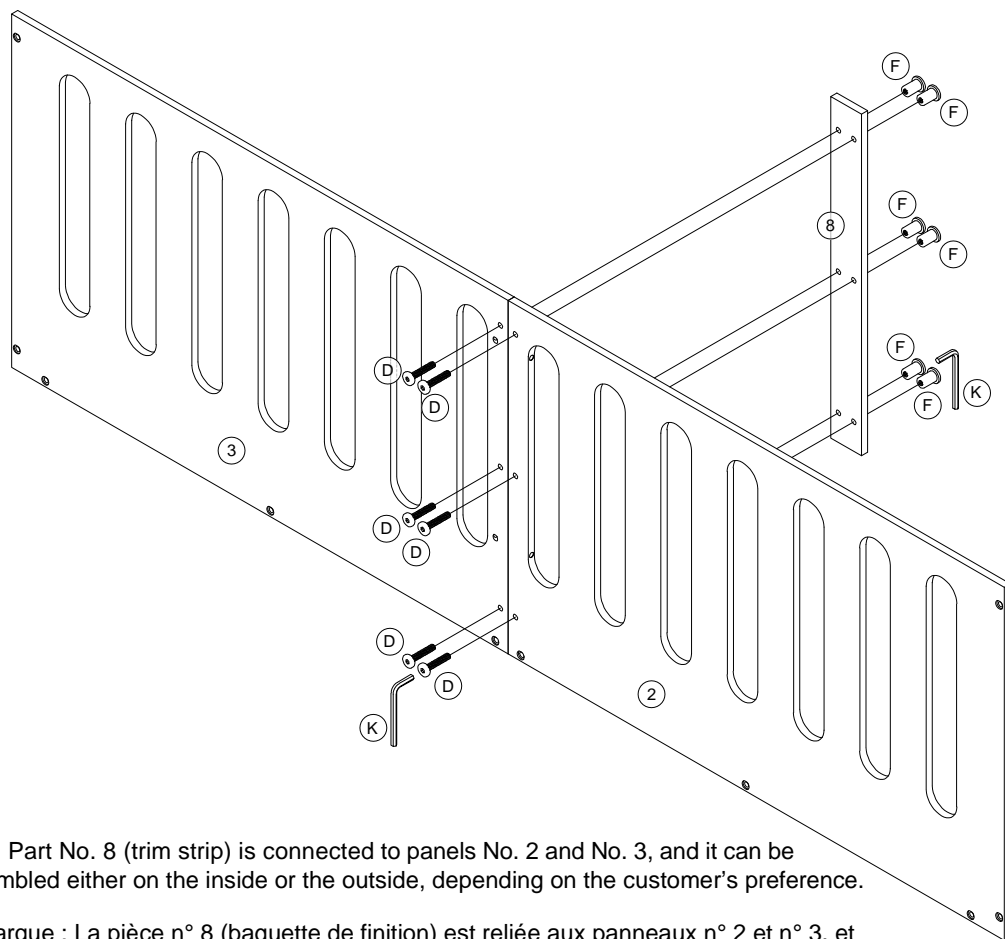

ASSEMBLY INSTRUCTIONS

INSTRUCTIONS DE MONTAGE

Detail View - Vue détaillée

Part Lists - Listes de pièces :

<p>①</p> 	<p>②</p> 	<p>③</p> 
<p>Side panel/Panneau latéral - 2pcs/pièces</p>	<p>Left backboard/Panneau arrière gauche - 1pc/pièce</p>	<p>Right board/Panneau de droite - 2pcs/pièces</p>
<p>④</p> 	<p>⑤</p> 	<p>⑦</p> 
<p>Clamp/Serré - 2pcs/pièces</p>	<p>Clamp/Serré - 2pcs/pièces</p>	<p>Front right board/Panneau avant droit - 1pc/pièce</p>
<p>⑧</p> 	<p>⑨</p> 	
<p>Standing riddle/Énigme debout - 2pcs/pièces</p>	<p>Door panel/Panneau de porte - 1pc/pièce</p>	

Hardware Lists - Listes de matériel

<p>(A)</p>  <p>Ø6*30mm</p>	<p>(B)</p>  <p>Ø1/4*50mm</p>	<p>(C)</p>  <p>Ø1/4*70mm</p>
<p>Wooden dowel/Cheville en bois - 12pcs/pièces</p>	<p>Horizontal/Horizontale - 20pcs/pièces</p>	<p>Horizontal/Horizontale - 4pcs/pièces</p>
<p>(D)</p>  <p>Ø1/4*20mm</p>	<p>(E)</p>  <p>Ø1/4*9.5*12mm</p>	<p>(F)</p>  <p>Ø1/4*15mm</p>
<p>Horizontal/Horizontale - 12pcs/pièces</p>	<p>Horizontal/Horizontale - 20pcs/pièces</p>	<p>Umbrella/Parapluie - 16pcs/pièces</p>
<p>(G)</p> 	<p>(H)</p>  <p>Ø3.5*12mm</p>	<p>(J) (J1)</p> 
<p>T-shaped bass/Basse en forme de T - 2pcs/pièces</p>	<p>Screws/Vis - 18pcs/pièces</p>	<p>Door lock/Serrure de porte - 1set/ensemble</p>
<p>(K)</p> 	<p>(L)</p>  <p>Ø8*30mm</p>	
<p>Allen Key/Cié Allen - 2pcs/pièces</p>	<p>Wooden dowel/Cheville en bois - 4pcs/pièces</p>	

Step/Étape 1

Step/Étape 2

Step/Étape 3

Step/Étape 4

Step/Étape 5

(F)	
6pcs/pièces	
(D)	
6pcs/pièces	
(K)	

Note: Part No. 8 (trim strip) is connected to panels No. 2 and No. 3, and it can be assembled either on the inside or the outside, depending on the customer's preference.

Remarque : La pièce n° 8 (baguette de finition) est reliée aux panneaux n° 2 et n° 3, et peut être assemblée soit à l'intérieur, soit à l'extérieur, selon la préférence du client.

Step/Étape 6

(B)	
2pcs/pièces	
(E)	
2pcs/pièces	
(K)	