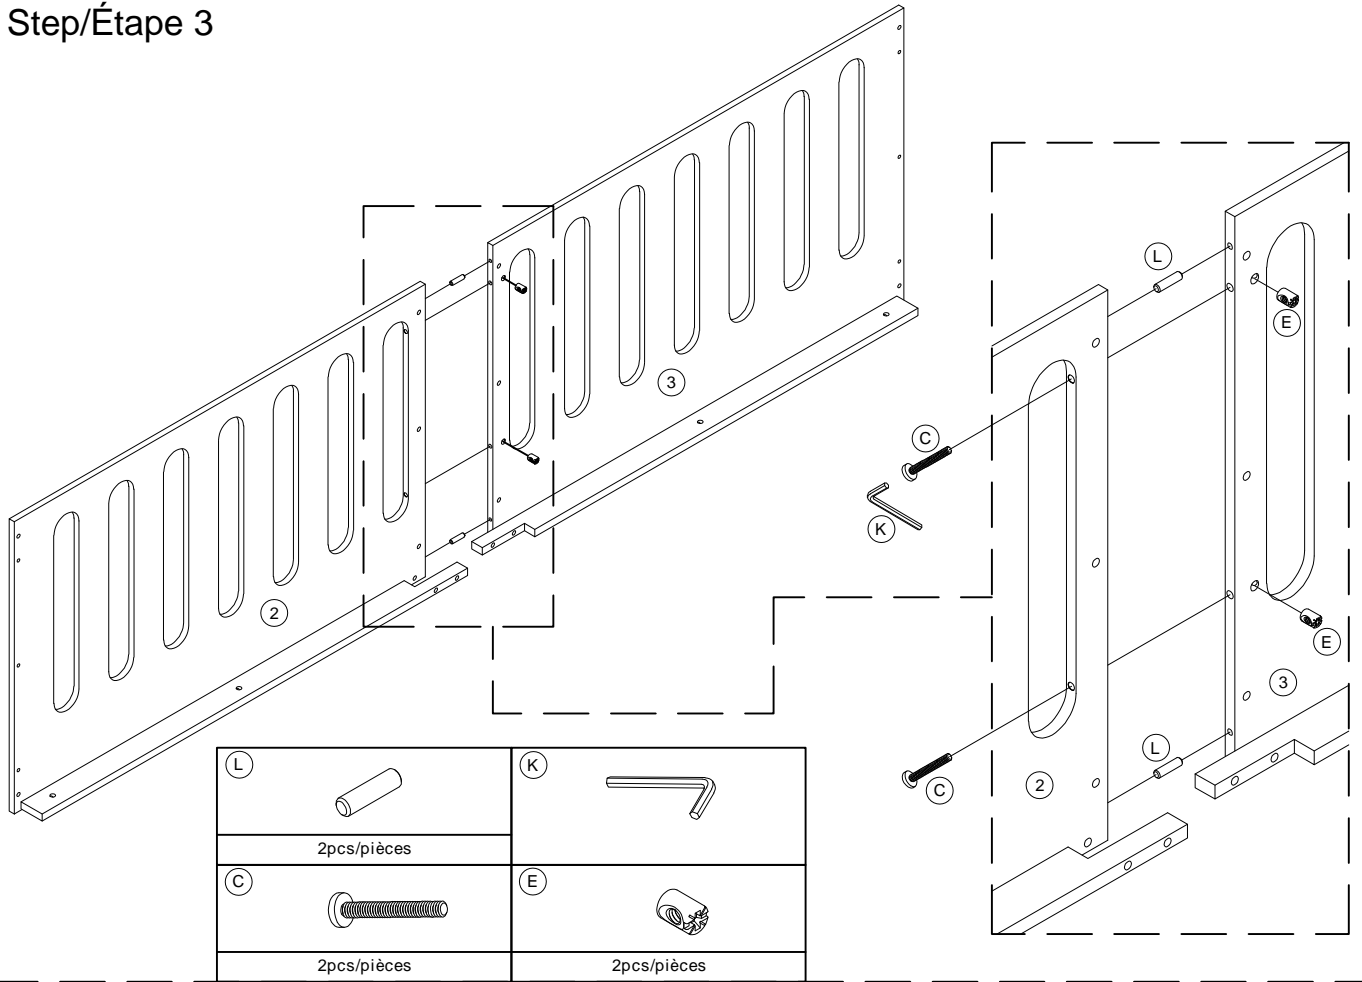

ASSEMBLY INSTRUCTIONS

INSTRUCTIONS DE MONTAGE

Detail View - Vue détaillée

Part Lists - Listes de pièces :

<p>①</p> 	<p>②</p> 	<p>③</p> 
<p>Side panel/Panneau latéral - 2pcs/pièces</p>	<p>Left backboard/Panneau arrière gauche - 1pc/pièce</p>	<p>Right board/Panneau de droite - 2pcs/pièces</p>
<p>④</p> 	<p>⑤</p> 	<p>⑦</p> 
<p>Clamp/Serré - 2pcs/pièces</p>	<p>Clamp/Serré - 2pcs/pièces</p>	<p>Front right board/Panneau avant droit - 1pc/pièce</p>
<p>⑧</p> 	<p>⑨</p> 	
<p>Standing riddle/Énigme debout - 2pcs/pièces</p>	<p>Door panel/Panneau de porte - 1pc/pièce</p>	

Hardware Lists - Listes de matériel

<p>(A)</p>  <p>Ø6*30mm</p>	<p>(B)</p>  <p>Ø1/4*50mm</p>	<p>(C)</p>  <p>Ø1/4*70mm</p>
<p>Wooden dowel/Cheville en bois - 12pcs/pièces</p>	<p>Horizontal/Horizontale - 20pcs/pièces</p>	<p>Horizontal/Horizontale - 4pcs/pièces</p>
<p>(D)</p>  <p>Ø1/4*20mm</p>	<p>(E)</p>  <p>Ø1/4*9.5*12mm</p>	<p>(F)</p>  <p>Ø1/4*15mm</p>
<p>Horizontal/Horizontale - 12pcs/pièces</p>	<p>Horizontal/Horizontale - 20pcs/pièces</p>	<p>Umbrella/Parapluie - 16pcs/pièces</p>
<p>(G)</p> 	<p>(H)</p>  <p>Ø3.5*12mm</p>	<p>(J) (J1)</p> 
<p>T-shaped bass/Basse en forme de T - 2pcs/pièces</p>	<p>Screws/Vis - 18pcs/pièces</p>	<p>Door lock/Serrure de porte - 1set/ensemble</p>
<p>(K)</p> 	<p>(L)</p>  <p>Ø8*30mm</p>	
<p>Allen Key/Cié Allen - 2pcs/pièces</p>	<p>Wooden dowel/Cheville en bois - 4pcs/pièces</p>	

Step/Étape 1

Step/Étape 2

Step/Étape 3

Step/Étape 4

Step/Étape 5

(F)	
6pcs/pièces	
(D)	
6pcs/pièces	
(K)	

Note: Part No. 8 (trim strip) is connected to panels No. 2 and No. 3, and it can be assembled either on the inside or the outside, depending on the customer's preference.

Remarque : La pièce n° 8 (baguette de finition) est reliée aux panneaux n° 2 et n° 3, et peut être assemblée soit à l'intérieur, soit à l'extérieur, selon la préférence du client.

Step/Étape 6

(B)	
2pcs/pièces	
(E)	
2pcs/pièces	
(K)	