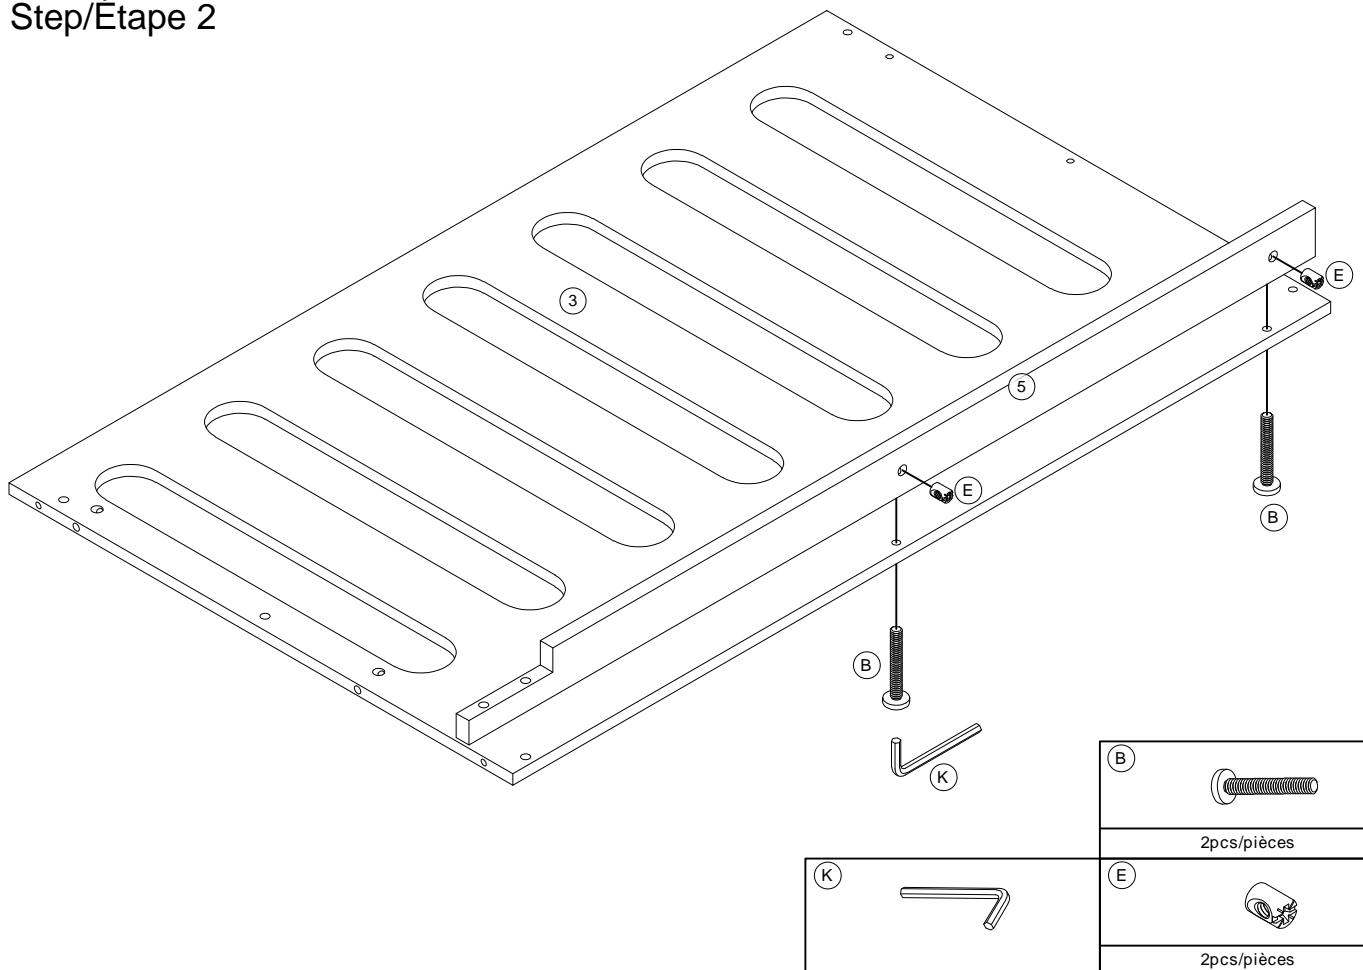

ASSEMBLY INSTRUCTIONS

INSTRUCTIONS DE MONTAGE

Detail View - Vue détaillée

Part Lists - Listes de pièces :

<p>①</p> 	<p>②</p> 	<p>③</p> 
<p>Side panel/Panneau latéral - 2pcs/pièces</p>	<p>Left backboard/Panneau arrière gauche - 1pc/pièce</p>	<p>Right board/Panneau de droite - 2pcs/pièces</p>
<p>④</p> 	<p>⑤</p> 	<p>⑦</p> 
<p>Clamp/Serré - 2pcs/pièces</p>	<p>Clamp/Serré - 2pcs/pièces</p>	<p>Front right board/Panneau avant droit - 1pc/pièce</p>
<p>⑧</p> 	<p>⑨</p> 	
<p>Standing riddle/Énigme debout - 2pcs/pièces</p>	<p>Door panel/Panneau de porte - 1pc/pièce</p>	

Hardware Lists - Listes de matériel

<p>(A)</p>  <p>Ø6*30mm</p>	<p>(B)</p>  <p>Ø1/4*50mm</p>	<p>(C)</p>  <p>Ø1/4*70mm</p>
<p>Wooden dowel/Cheville en bois - 12pcs/pièces</p>	<p>Horizontal/Horizontale - 20pcs/pièces</p>	<p>Horizontal/Horizontale - 4pcs/pièces</p>
<p>(D)</p>  <p>Ø1/4*20mm</p>	<p>(E)</p>  <p>Ø1/4*9.5*12mm</p>	<p>(F)</p>  <p>Ø1/4*15mm</p>
<p>Horizontal/Horizontale - 12pcs/pièces</p>	<p>Horizontal/Horizontale - 20pcs/pièces</p>	<p>Umbrella/Parapluie - 16pcs/pièces</p>
<p>(G)</p> 	<p>(H)</p>  <p>Ø3.5*12mm</p>	<p>(J) (J1)</p> 
<p>T-shaped bass/Basse en forme de T - 2pcs/pièces</p>	<p>Screws/Vis - 18pcs/pièces</p>	<p>Door lock/Serrure de porte - 1set/ensemble</p>
<p>(K)</p> 	<p>(L)</p>  <p>Ø8*30mm</p>	
<p>Allen Key/Cié Allen - 2pcs/pièces</p>	<p>Wooden dowel/Cheville en bois - 4pcs/pièces</p>	

Step/Étape 1

Step/Étape 2

Step/Étape 3

Step/Étape 4

Step/Étape 5

(F)	
6pcs/pièces	
(D)	
6pcs/pièces	
(K)	

Note: Part No. 8 (trim strip) is connected to panels No. 2 and No. 3, and it can be assembled either on the inside or the outside, depending on the customer's preference.

Remarque : La pièce n° 8 (baguette de finition) est reliée aux panneaux n° 2 et n° 3, et peut être assemblée soit à l'intérieur, soit à l'extérieur, selon la préférence du client.

Step/Étape 6

(B)	
2pcs/pièces	
(E)	
2pcs/pièces	
(K)	