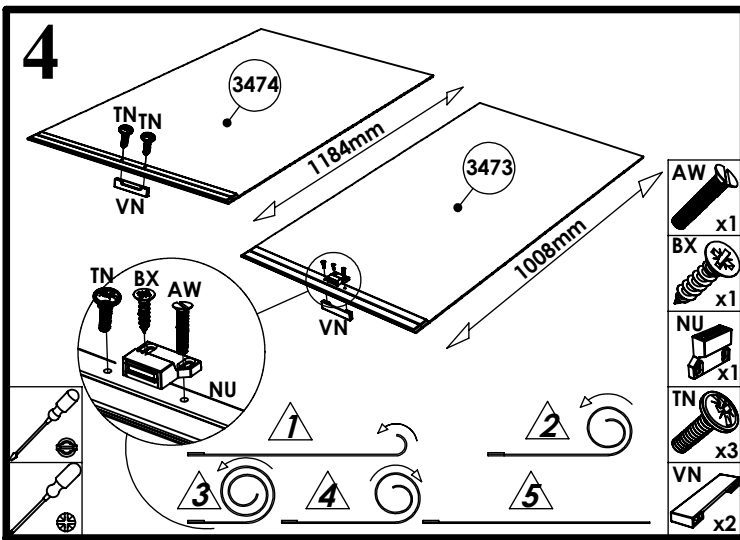

BUFFET + TABLE PIVOTANTE

Qté	n° pièce	long	larg	épais
2	3468	550	410	16
1	3471	550	70	16
3	3472	550	410	16
1	3473	560	1000	8.6
1	3474	560	1175	8.6
1	3601	1800,5	470,5	16
1	3604	550	470	16
1	3605	550	470	16
1	3607	642	560	3
1	3608	854	560	3
1	4092	1023	470,5	16
1	4093	754,5	470,5	16
1	4094	1149	351	16
1	4095	1230	582	19
2	4096	700	350	16
1	4097	700	333	16
2	4098	700	311	16
1	4099	700	70	16
1	4100	1054	354	3
1	4101	1054	354	3
1	4103	906	347	16