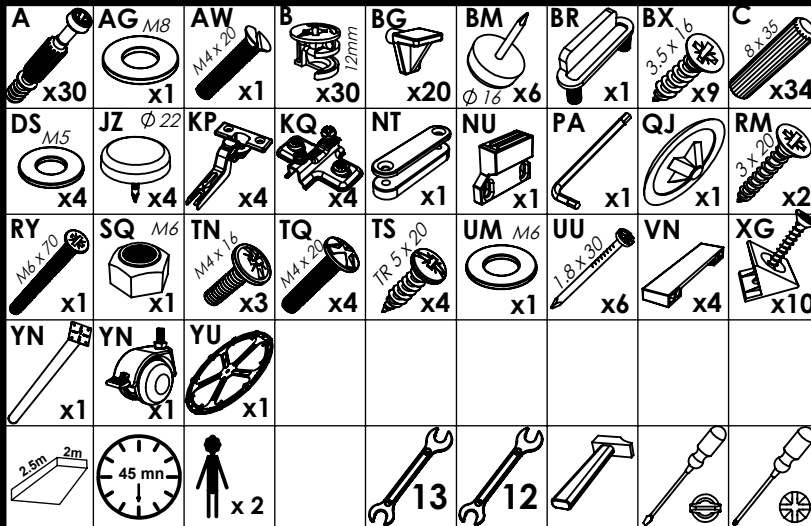

BUFFET + TABLE PIVOTANTE

Qté	n° pièce	long	larg	épais
2	3468	550	410	16
1	3471	550	70	16
3	3472	550	410	16
1	3473	560	1000	8.6
1	3474	560	1175	8.6
1	3601	1800,5	470,5	16
1	3604	550	470	16
1	3605	550	470	16
1	3607	642	560	3
1	3608	854	560	3
1	4092	1023	470,5	16
1	4093	754,5	470,5	16
1	4094	1149	351	16
1	4095	1230	582	19
2	4096	700	350	16
1	4097	700	333	16
2	4098	700	311	16
1	4099	700	70	16
1	4100	1054	354	3
1	4101	1054	354	3
1	4103	906	347	16