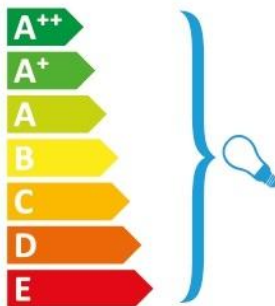

Deckenventilator Pepeo

| | |
|---|--|
| Umdrehungen: | 230 / 180 / 120 |
| Watt/Spannung: | 54 / 40 / 28 Watt 220 - 240 V |
| Gewicht: | 5,8 kg |
| Durchmesser: | 105 cm |
| Abstand Decke bis Flügelblätter: | 16 cm (nicht kürz- oder verlängerbar) |
| Abstand Decke bis unteres Ende Lampenglas: | 32 cm |
| Flügel: | 5 |
| Steuerung: | per Zugschalter |
| Motor: | 3-stufiger Qualitätsmotor mit Vorwärts- & Rückwärtslauf |
| Beleuchtung: | 3 x 60 Watt E14 Leuchtmittel nicht inkl. |

Modellvarianten

Gehäusefarbe: Messing antik
Flügelfarbe: Eiche antik/Mahagonie

Gehäusefarbe: Weiß
Flügelfarbe: Weiß/Ahorn

Die Leuchte ist
geeignet für
Leuchtmittel der
Energieklassen:

874/2012