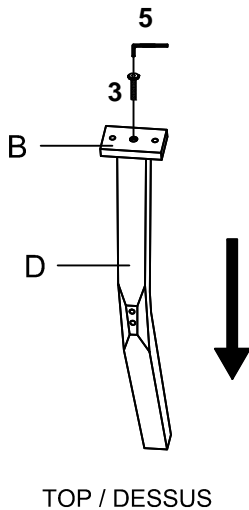

5PC DINETTE SET / 5PC ENSEMBLE DE REPAS

Thank you for purchasing this product. Please take time to read and follow the instructions below. Check that you have all parts and hardware before assembly. Parts apparently missing are often found in the packing materials. If you do not have all the parts listed, have your dealer contact us and they will be sent to you immediately.

Merci d'avoir acheté ce produit de qualité. Vérifiez avant le montage que vous avez toutes les pièces et fixations. Les pièces qui semblent manquer se trouvent souvent dans les matériaux d'emballage. Si vous n'avez pas toutes les pièces de la liste, demandez à votre détaillant et nous vous les enverrons immédiatement.

HARDWARE LIST /LISTE DE QUINCAILLERIE				PARTS LIST /LISTE DE PIECES		
1		Lock Washer / Rondelle D'arret	8	A	Table Top / Dessus De Table	1
2		Flat Washer / Rondelle Plate	8	B	Connector Panel / Panneau De Connexions	4
3		Long Bolt / Grand Boulon	4	C	Middle Shelf / Etagere De Centre	1
4		Leveler / Nivelleur	4	D	Leg / pied	4
5		Allen key / Cle Allen	1			
6		Short Bolt / Petit Boulon	8			
7		Short Bolt / Petit Boulon	8			

STEP 1 / ETAPE 1