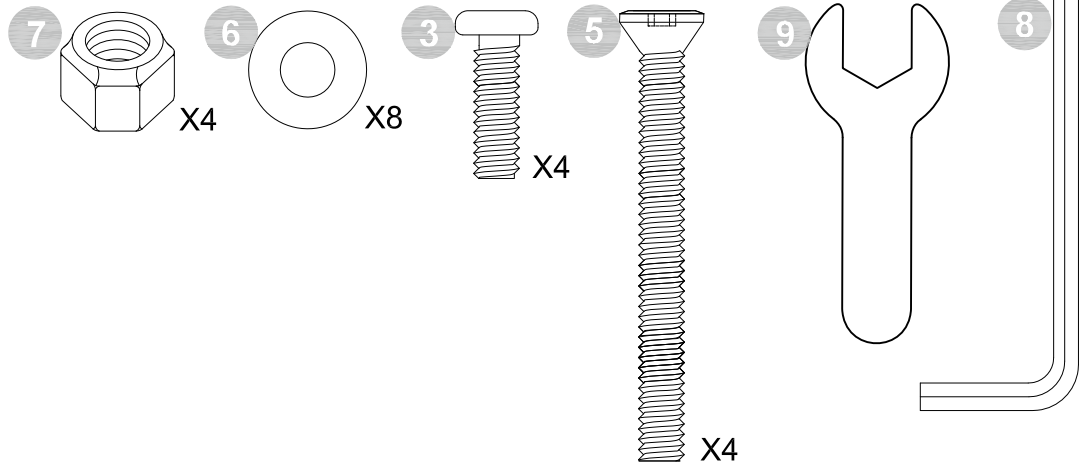

Monarch Hill Metal Bed-Twin,Black

STEP 1

4110019LS

Monarch Hill Metal Bed-Twin,Black

STEP 2

STEP 3

STEP 4

STEP 5