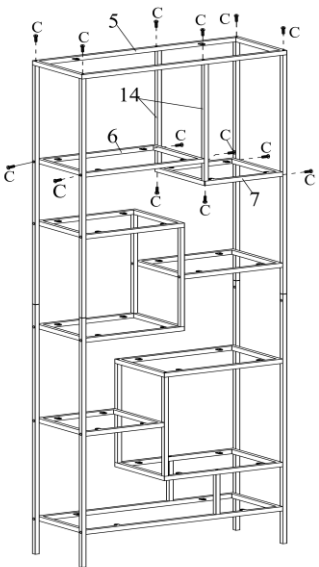

**ETAGERE - 72"H / METAL ARGENT ET  
VERRE TREMPE**

**BOOKCASE - 72"H / SILVER METAL WITH  
TEMPERED GLASS**

**INSTRUCTIONS D'ASSEMBLAGE  
ASSEMBLY INSTRUCTIONS**

**POUR DE L'ASSISTANCE OU POUR COMMANDER  
DES PIÈCES CONTACTEZ NOTRE DÉPARTEMENT  
DE SERVICE À LA CLIENTÈLE.**

**FOR ASSISTANCE OR TO ORDER PARTS  
CONTACT OUR CUSTOMER SERVICE DEPARTMENT**

**IDENTIFICATION DES PIÈCES**  
**PARTS IDENTIFICATION**

1		PATTE EN METAL METAL LEG	2MCX 2PCS
2		PATTE EN METAL METAL LEG	2MCX 2PCS
3		PATTE EN METAL METAL LEG	2MCX 2PCS
4		PATTE EN METAL METAL LEG	2MCX 2PCS
5		CADRAGE EN MÉTAL METAL FRAME	1MC 1PC
6		CADRAGE EN MÉTAL METAL FRAME	1MC 1PC
7		CADRAGE EN MÉTAL METAL FRAME	1MC 1PC
8		CADRAGE EN MÉTAL METAL FRAME	2MCX 2PCS
9		CADRAGE EN MÉTAL METAL FRAME	1MC 1PC
10		CADRAGE EN MÉTAL METAL FRAME	1MC 1PC
11		CADRAGE EN MÉTAL METAL FRAME	1MC 1PC
12		CADRAGE EN MÉTAL METAL FRAME	1MC 1PC
13		CADRAGE EN MÉTAL METAL FRAME	1MC 1PC

**IDENTIFICATION DES PIÈCES**  
**PARTS IDENTIFICATION**

14		BARRE DE METAL METAL BAR	2MCX 2PCS
15		BARRE DE METAL METAL BAR	4MCX 4PCS
16		BARRE DE METAL METAL BAR	2MCX 2PCS
17		VITRE (781 X 271 X 5MM) GLASS (781 X 271 X 5MM)	1MC 1PC
18		VITRE (749 X 271 X 5MM) GLASS (749 X 271 X 5MM)	1MC 1PC
19		VITRE (436 X 271 X 5MM) GLASS (436 X 271 X 5MM)	3MCX 3PCS
20		VITRE (358 X 271 X 5MM) GLASS (358 X 271 X 5MM)	3MCX 3PCS
21		VITRE (278 X 271 X 5MM) GLASS (278 X 271 X 5MM)	2MCX 2PCS

**IDENTIFICATION DES PIÈCES DE MONTAGE**  
**HARDWARE IDENTIFICATION**

A		20MM	40MCX 40PCS
B		M6 X 12MM	4MCX 4PCS
C		M6 X 35MM	46MCX 46PCS
D		M4	1MC 1PC

ÉTAPE / STEP 1

ÉTAPE / STEP 2

ÉTAPE / STEP 3

ÉTAPE / STEP 4