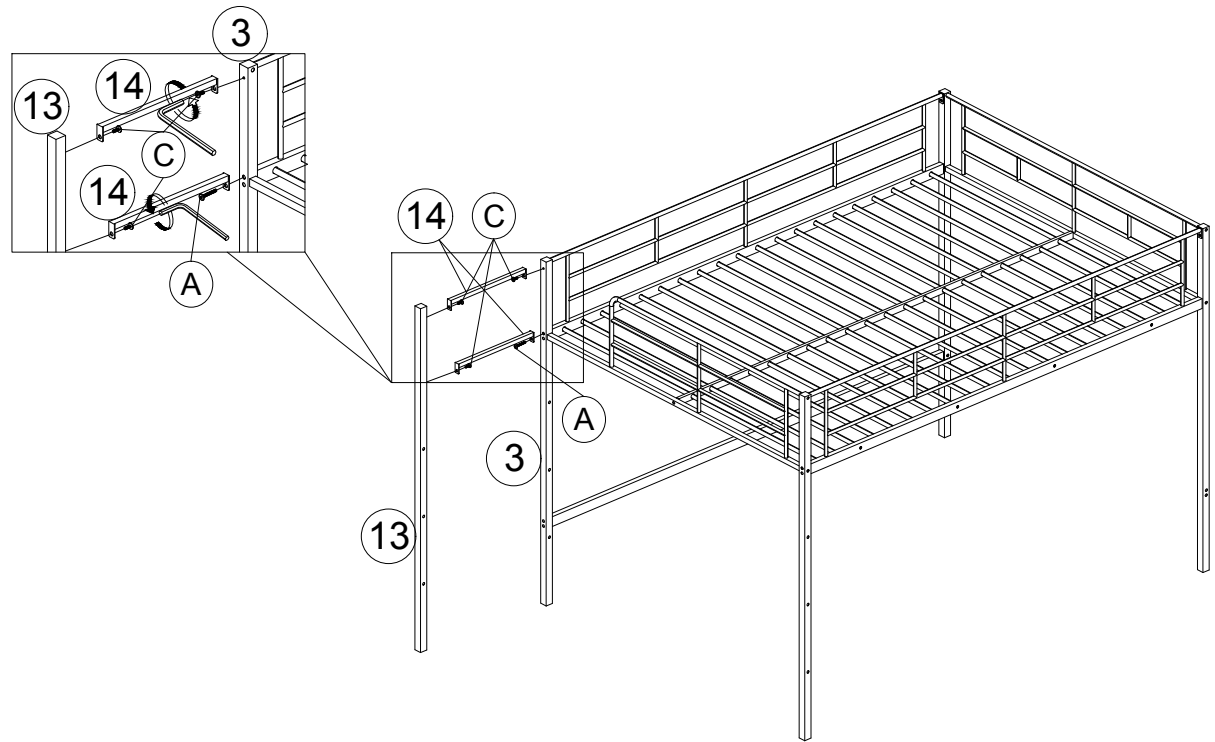

ASSEMBLY INSTRUCTIONS

ITEM: MF313338/MF313339

STEP 3

(A)		1/4*50	11 pcs
(B)		1/4*32	2 pcs
(C)		1/4*18	4 pcs

STEP 4

(A)		1/4*50	1 pc
(C)		1/4*18	3 pcs

LOFT BED WITH SHELF

ASSEMBLY INSTRUCTIONS

ITEM: MF313338/MF313339

STEP 5

(D)		#8*10	7 pcs
-----	---	-------	-------

STEP 6

(D)		#8*10	7 pcs
-----	---	-------	-------

LOFT BED WITH SHELF

ASSEMBLY INSTRUCTIONS

ITEM: MF313338/MF313339