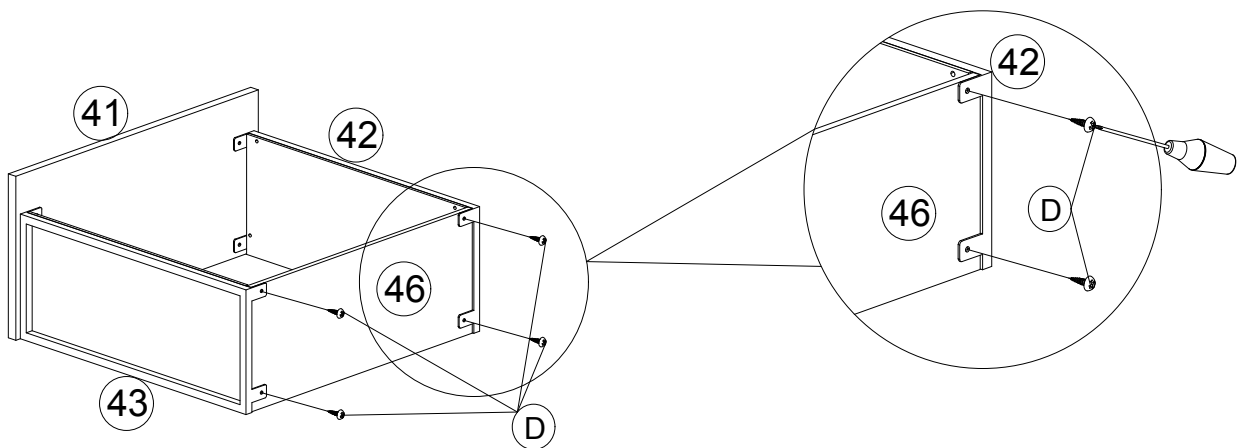

LOFT BED WITH SHELF

ASSEMBLY INSTRUCTIONS

ITEM: MF313338/MF313339

STEP 33
X2

STEP 34
X2

(D)

#8*10

4 pcs x 2